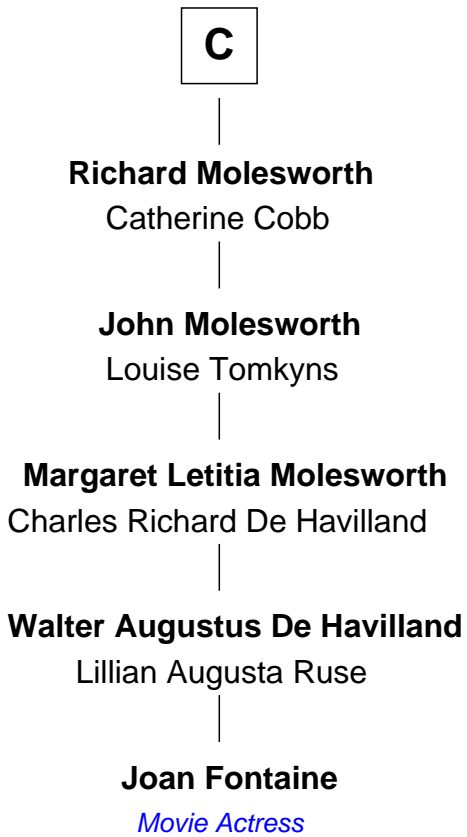

# FamousKin.com Relationship Chart of

**Joan Fontaine**

*Movie Actress*

16th cousin 5 times removed of

**Bathsheba (Ruggles) Spooner**

*First woman executed for murder in U.S. by non-British government*

**William de Braiose**

Eva Marshal

**Eleanor de Braiose**  
Sir Humphrey de Bohun

**Humphrey de Bohun**  
Maud de Fiennes

**Humphrey de Bohun**  
Elizabeth Plantagenet

**Eleanor de Bohun**  
Sir James le Boteler

**James le Boteler**  
Elizabeth Darcy

**James Butler**  
Anne de Welles

**James Butler**  
Joan Beauchamp

**A**

**Eve de Braiose**  
Sir William de Cantilupe

**Milicent de Cantilupe**  
Eudo la Zouche

**Eve la Zouche**  
Sir Maurice de Berkeley

**Thomas de Berkeley**  
Katherine de Clyvedon

**Sir John Berkeley**  
Elizabeth Betteshorne

**Elizabeth Berkeley**  
Sir John Sutton

**Sir Edmund Sutton**  
Joyce Tiptoft

**B**

FamousKin.com