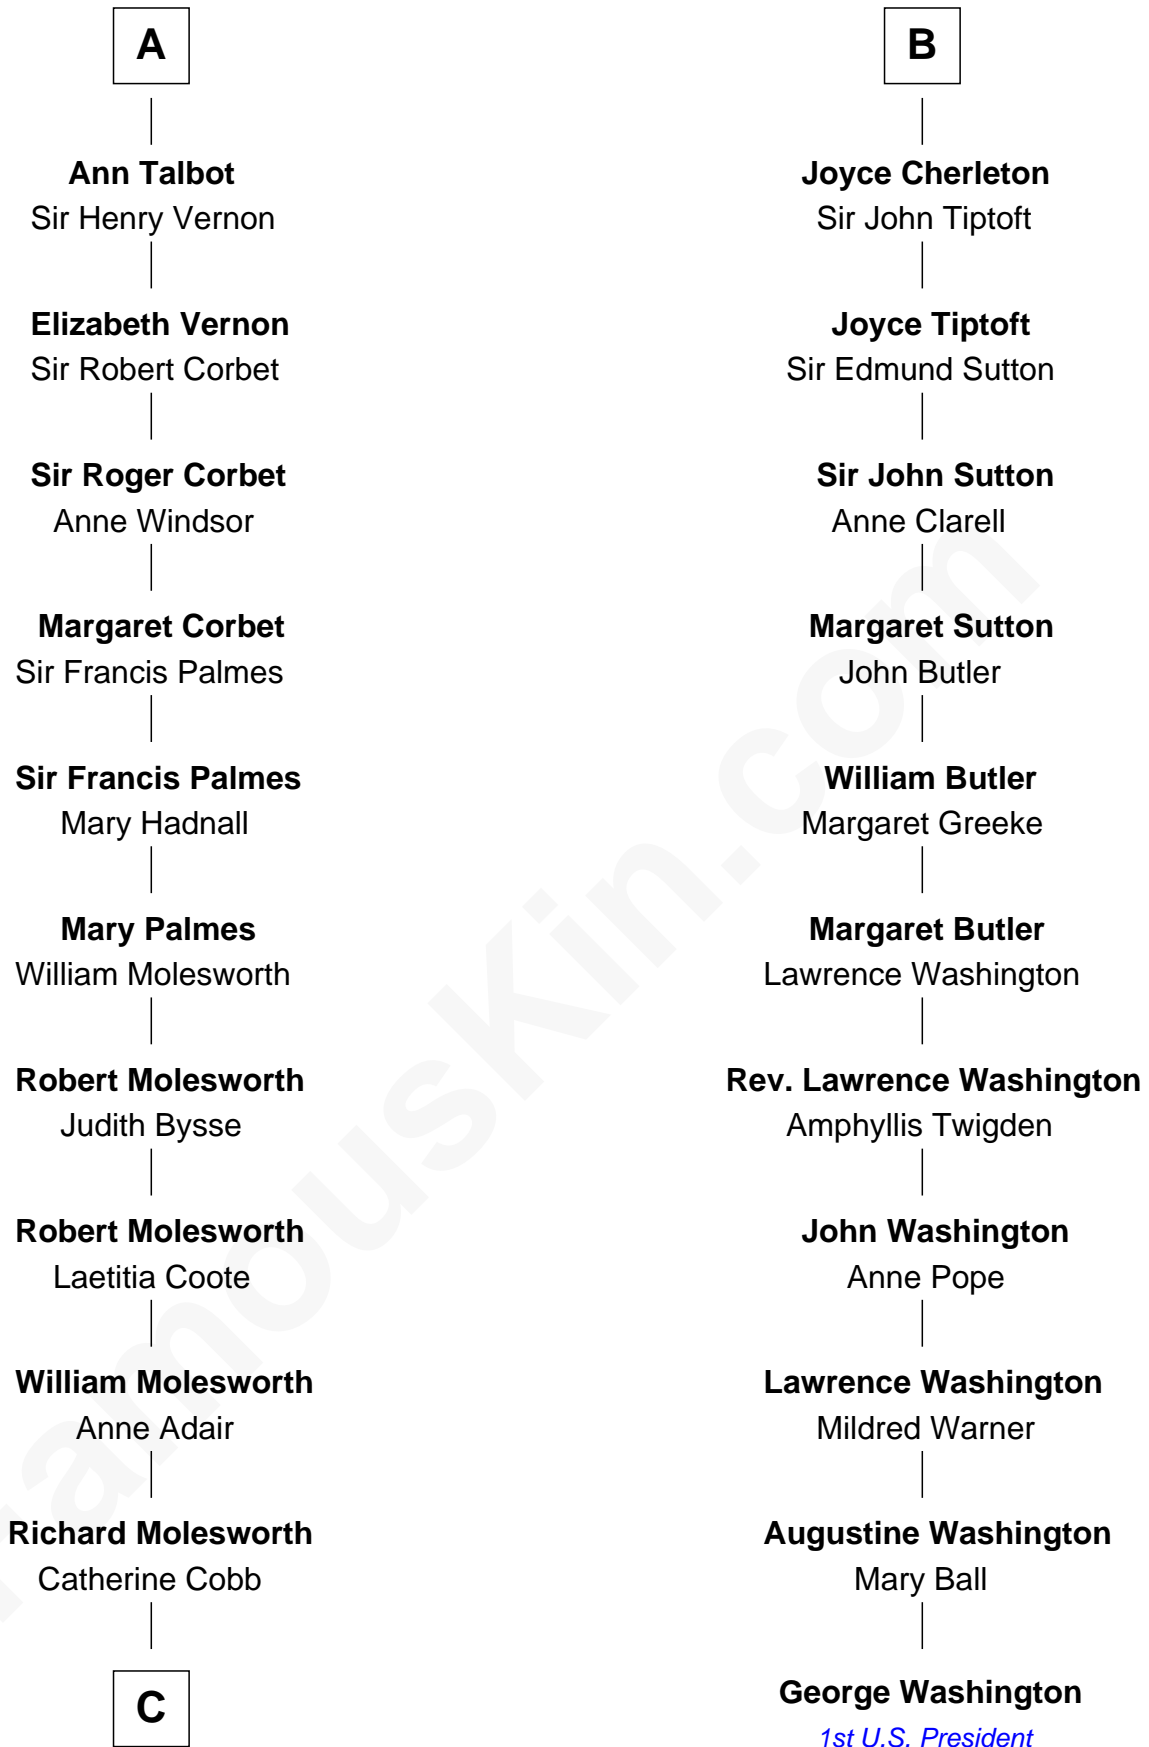

# FamousKin.com Relationship Chart of

**Joan Fontaine**

*Movie Actress*

17th cousin 3 times removed of

**George Washington**

*1st U.S. President*

**Sir Geoffrey FitzPiers**

Aveline de Clare

**Sir William Beauchamp**

Joan Fitzalan

**Joan Beauchamp**

James Butler

**Elizabeth Butler**

John Talbot

**A**

**Sir John FitzGeoffrey**

Isabel le Bigod

**Maud FitzJohn**

William de Beauchamp

**Isabella de Beauchamp**

Sir Patrick de Chaworth

**Maud de Chaworth**

Henry Plantagenet

**Eleanor Plantagenet**

Richard Fitzalan

**Alice Fitzalan**

Sir Thomas de Holand

**Eleanor Holand**

Edward Cherleton

**B**

**C**

—  
**John Molesworth**