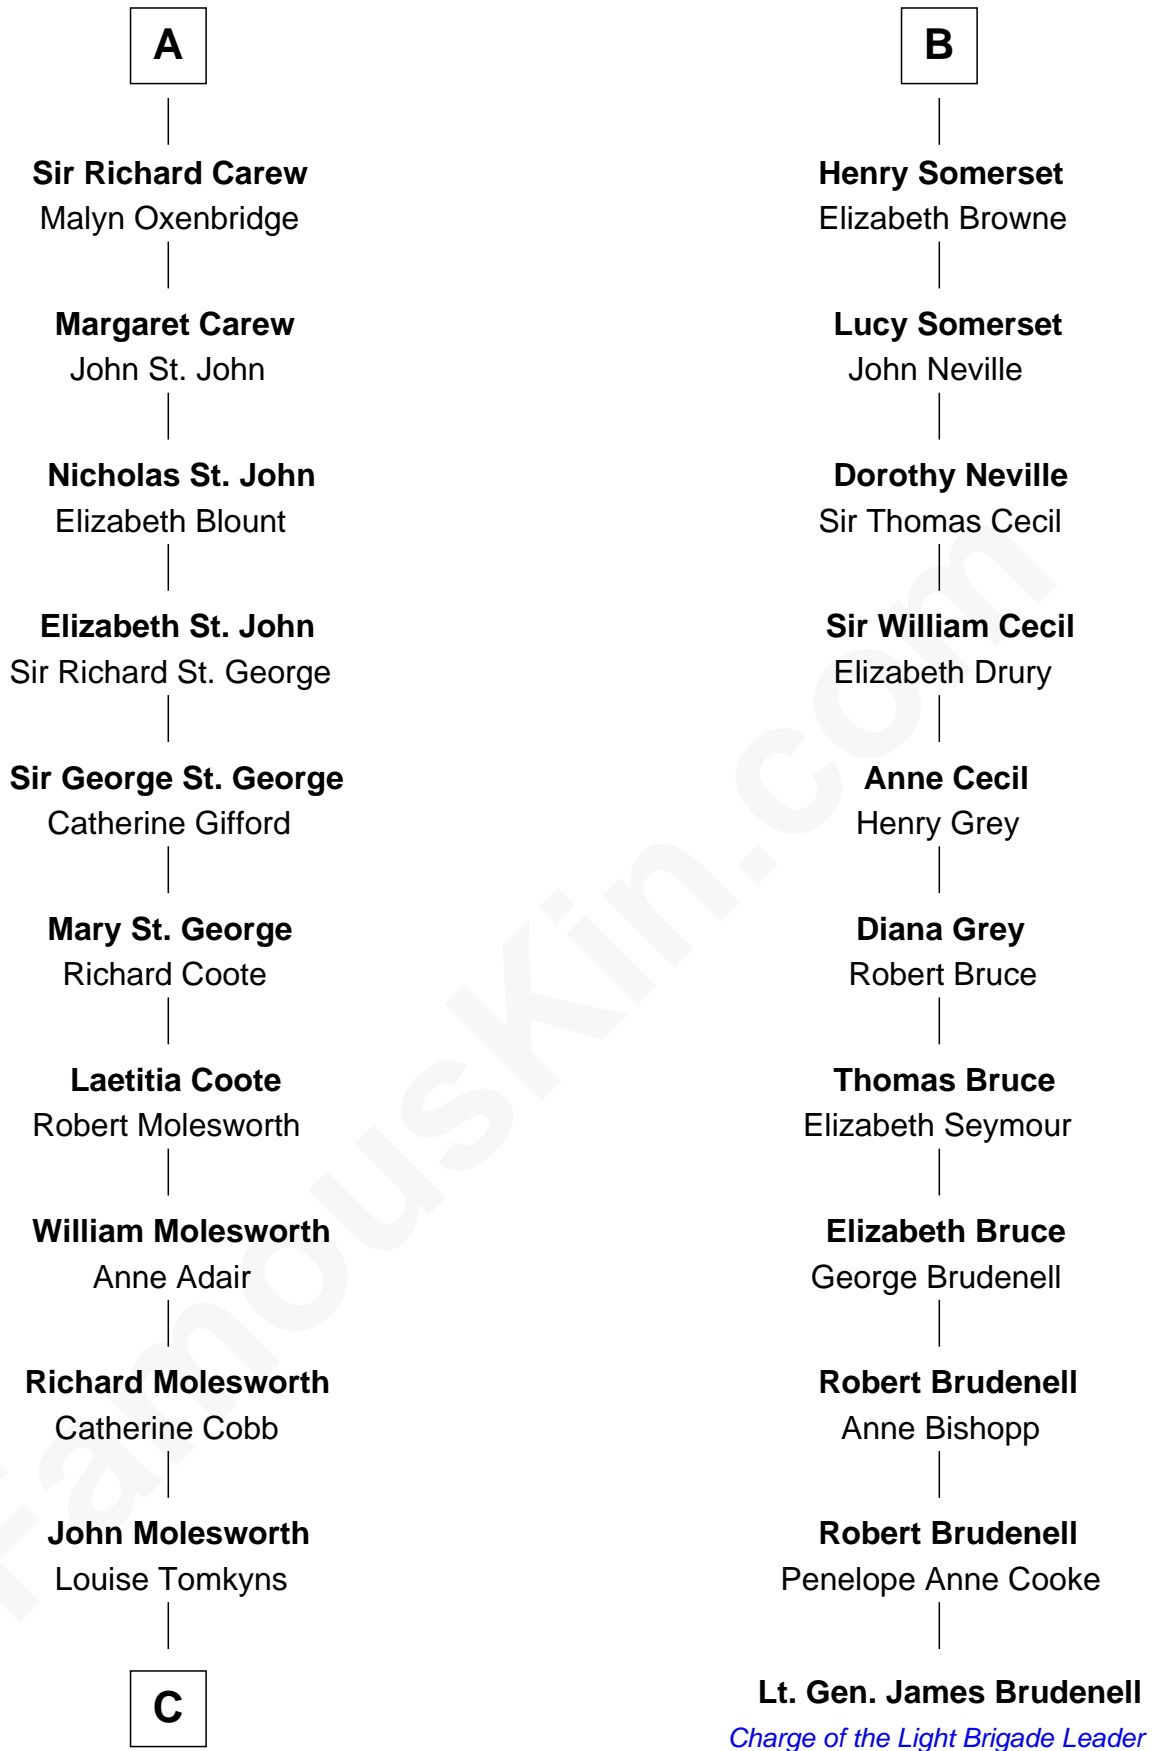

# FamousKin.com Relationship Chart of

**Joan Fontaine**  
*Movie Actress*

17th cousin 2 times removed of

**Lt. Gen. James Brudenell**  
*Leader of the "Charge of the Light Brigade"*

**Sir Maurice de Berkeley**  
Eve la Zouche

**Isabel de Berkeley**  
Sir Robert de Clifford

**Sir Roger de Clifford**  
Maud de Beauchamp

**Katherine de Clifford**  
Sir Ralph de Greystoke

**Maud de Greystoke**  
Eudo de Welles

**Sir Lionel de Welles**  
Joan de Waterton

**Eleanor de Welles**  
Sir Thomas Hoo

**Eleanor Hoo**  
James Carew

**A**

**Thomas de Berkeley**  
Margaret de Mortimer

**Maurice de Berkeley**  
Elizabeth le Despencer

**Thomas de Berkeley**  
Margaret de Lisle

**Elizabeth de Berkeley**  
Richard de Beauchamp

**Eleanor Beauchamp**  
Edmund Beaufort

**Henry Beaufort**  
Joan Hill

**Charles Somerset**  
Elizabeth Herbert

**B**

C

**Margaret Letitia Molesworth**

Charles Richard De Havilland