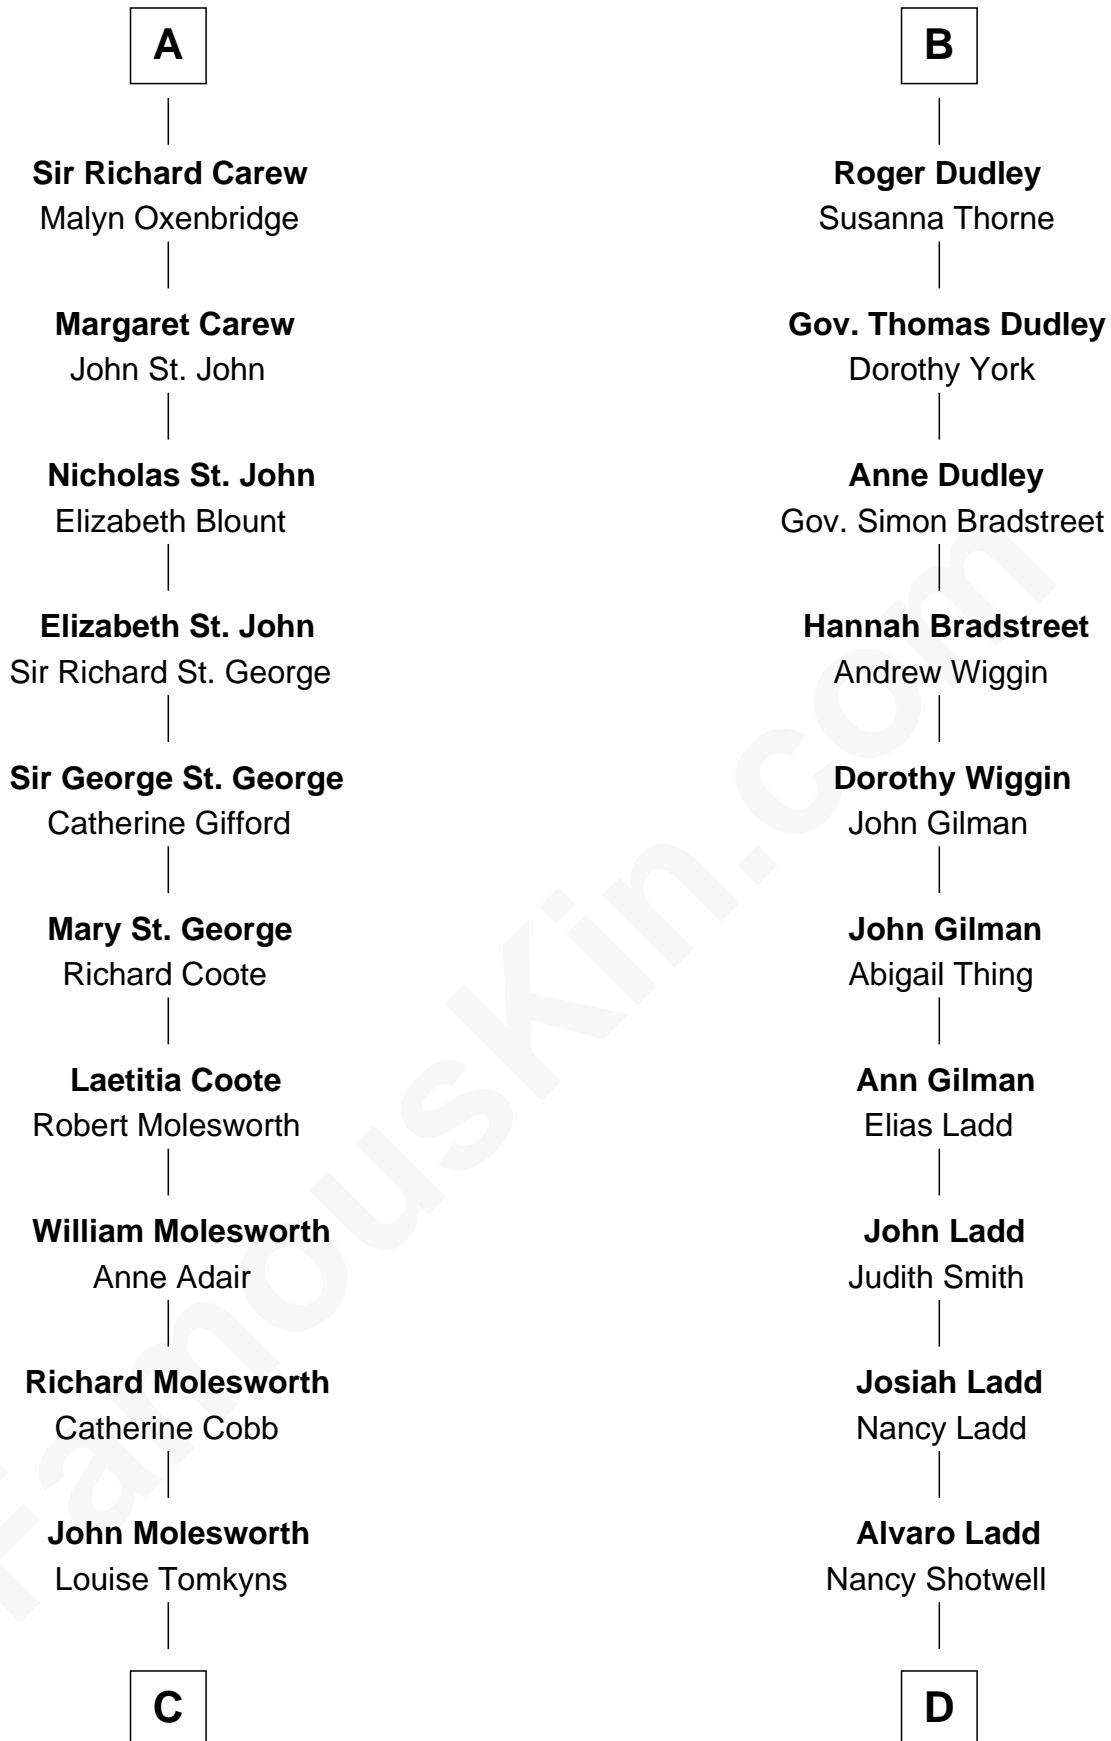

# FamousKin.com Relationship Chart of

**Joan Fontaine**

*Movie Actress*

19th cousin of

**Alan Ladd**

*Movie Actor*

**Sir Maurice de Berkeley**

Eve la Zouche

**Sir Lionel de Welles**

Joan de Waterton

**Eleanor de Welles**

Sir Thomas Hoo

**Eleanor Hoo**

James Carew

**A**

**Thomas de Berkeley**

Katherine de Clyvedon

**Sir John Berkeley**

Elizabeth Betteshorne

**Elizabeth Berkeley**

Sir John Sutton

**Sir Edmund Sutton**

Joyce Tiptoft

**Sir Edward Sutton**

Cecily Willoughby

**Sir John Sutton**

Cecily Grey

**Sir Henry Dudley**

----- Ashton

Probable

**B**

FamousKin.com