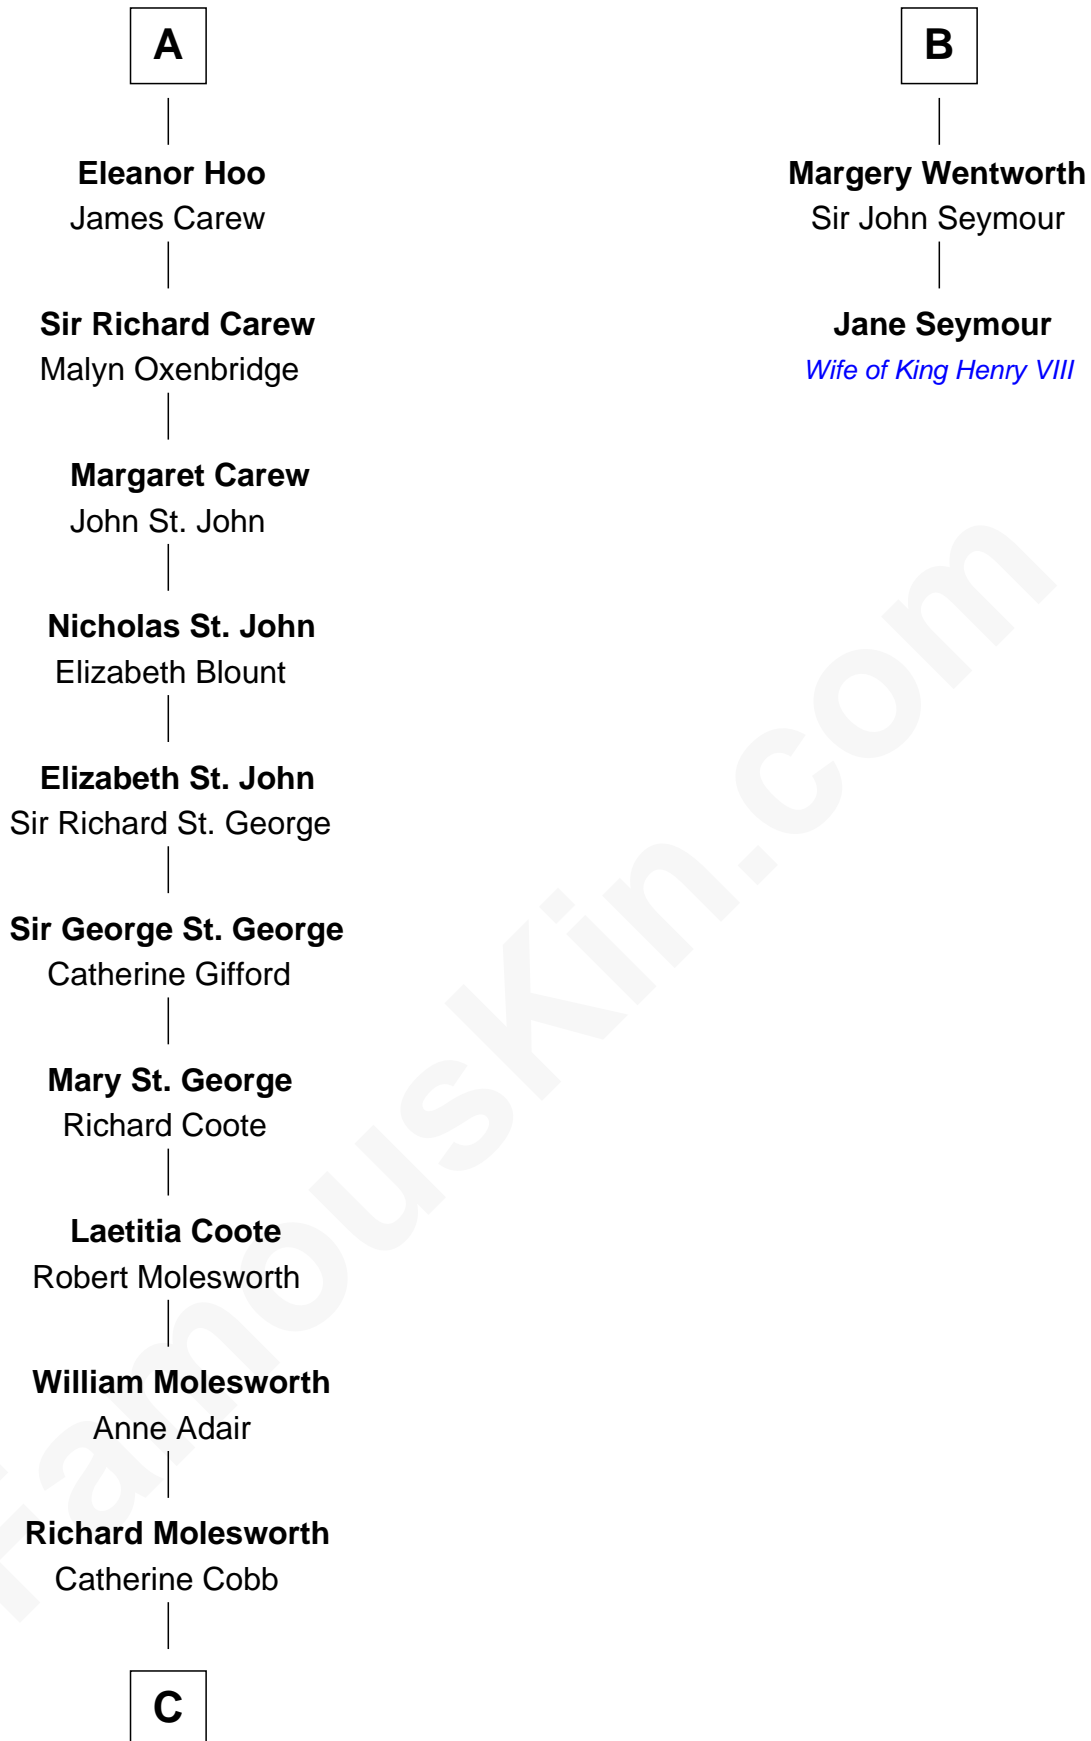

# FamousKin.com Relationship Chart of

**Joan Fontaine**

*Movie Actress*

8th cousin 12 times removed of

**Jane Seymour**

*3rd Wife of King Henry VIII*

**Eudo la Zouche**  
Milicent de Cantilupe

**Eve la Zouche**  
Sir Maurice de Berkeley

**Isabel de Berkeley**  
Sir Robert de Clifford

**Sir Roger de Clifford**  
Maud de Beauchamp

**Katherine de Clifford**  
Sir Ralph de Greystoke

**Maud de Greystoke**  
Eudo de Welles

**Sir Lionel de Welles**  
Joan de Waterton

**Eleanor de Welles**  
Sir Thomas Hoo

**A**

**Sir William la Zouche**  
Maud Lovel

**Milicent la Zouche**  
Sir William Deincourt

**Margaret Deincourt**  
Sir Robert de Tibetot

**Elizabeth de Tibetot**  
Sir Philip le Despencer

**Margery Despencer**  
Sir Roger Wentworth

**Sir Philip Wentworth**  
Mary Clifford

**Sir Henry Wentworth**  
Anne Say

**B**

**C**

—  
**John Molesworth**

Louise Tomkyns

—  
**Margaret Letitia Molesworth**