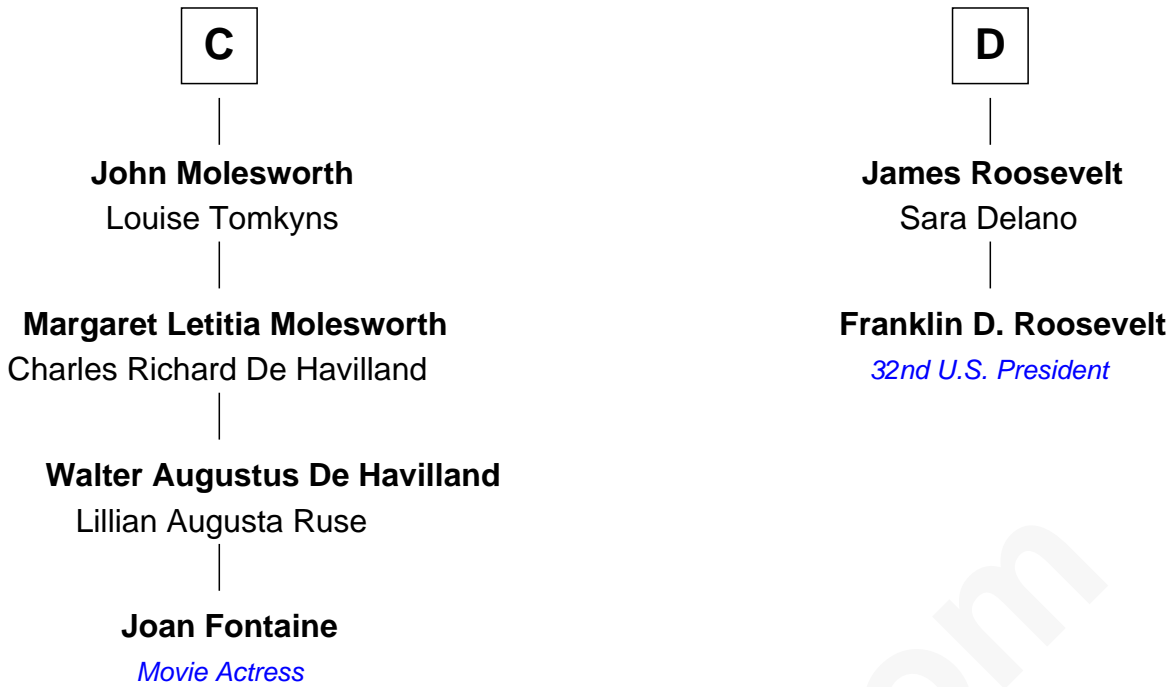

FamousKin.com