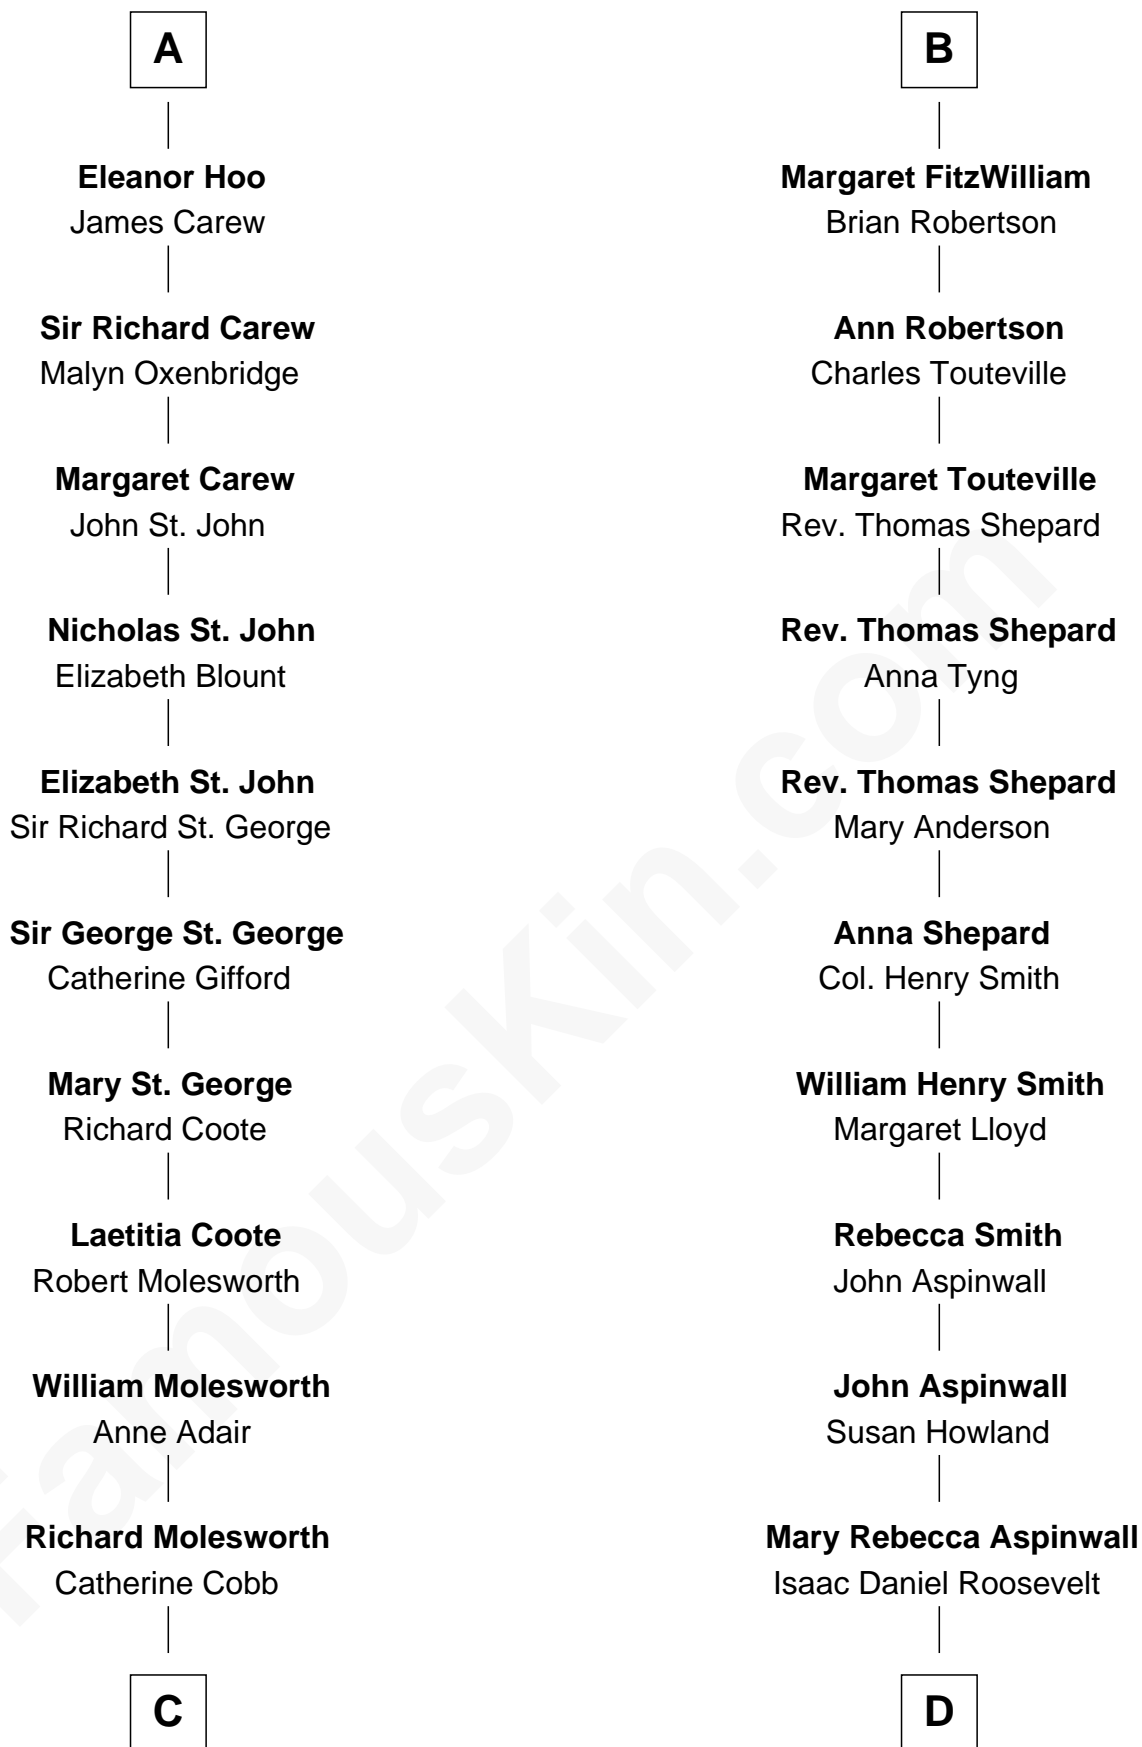

# FamousKin.com Relationship Chart of

**Joan Fontaine**

*Movie Actress*

18th cousin 2 times removed of

**Franklin D. Roosevelt**

*32nd U.S. President*

**Eudo la Zouche**  
Milicent de Cantilupe

**Eve la Zouche**  
Sir Maurice de Berkeley

**Isabel de Berkeley**  
Sir Robert de Clifford

**Sir Roger de Clifford**  
Maud de Beauchamp

**Katherine de Clifford**  
Sir Ralph de Greystoke

**Maud de Greystoke**  
Eudo de Welles

**Sir Lionel de Welles**  
Joan de Waterton

**Eleanor de Welles**  
Sir Thomas Hoo

**A**

**Lucy Zouche**  
Thomas de Greene

**Sir Henry Greene**  
Katherine Drayton

**Sir Henry de Greene**  
Matilda de Mauduit

**Eleanor Greene**  
Sir John FitzWilliam

**John FitzWilliam**  
Helen Villiers

**Sir William FitzWilliam**  
Anne Hawes

**Richard FitzWilliam**  
Elizabeth Knyvet

**B**

FamousKin.com