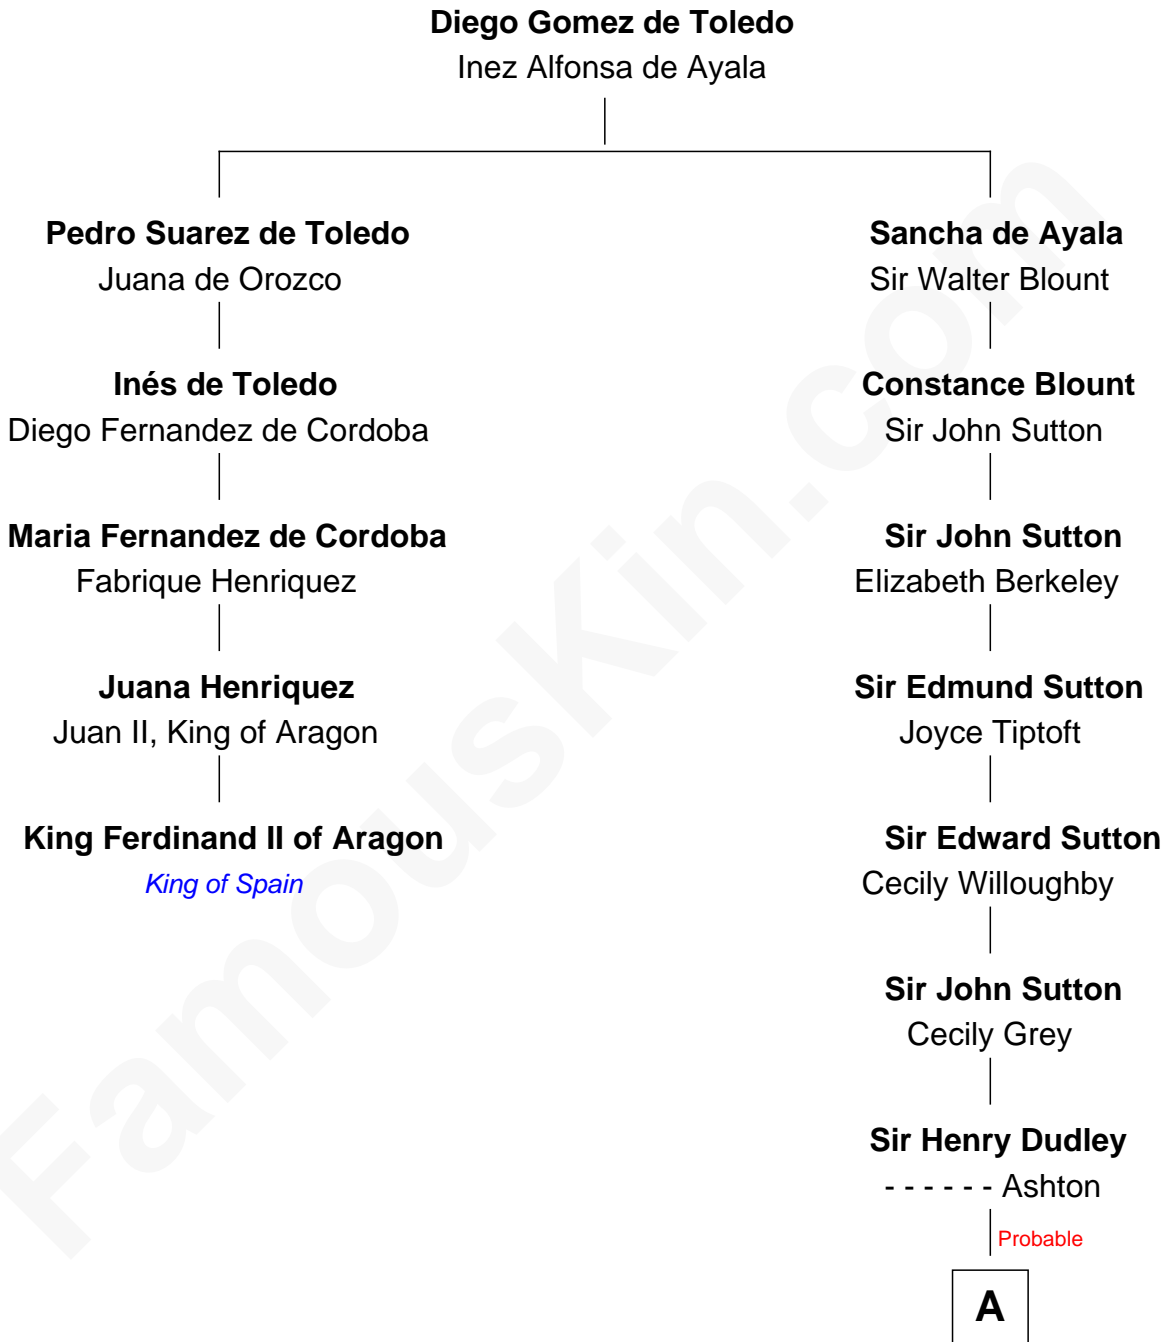

**FamousKin.com**  
**Relationship Chart of**  
**King Ferdinand II of Aragon**  
*1st King of a united Spain*

**4th cousin 17 times removed of**

**John Cena**

*Movie Actor and WWE Pro Wrestler*

**A**

**Roger Dudley**  
Susanna Thorne

**Gov. Thomas Dudley**  
Dorothy York

**Patience Dudley**  
Maj. Gen. Daniel Denison

**Elizabeth Denison**  
Rev. John Rogers

**Patience Rogers**  
Benjamin Marston

**Benjamin Marston**  
Elizabeth Winslow

**Patience Marston**  
Elkanah Watson

**Col. Marston Watson**  
Lucy Lee

**Horace Howard Watson**  
Thirza Hall Hobart

**Agnes Lee Watson**  
Charles Nichols

**B**

**B**

**Charles H. Nichols**

Martha Emma Dix