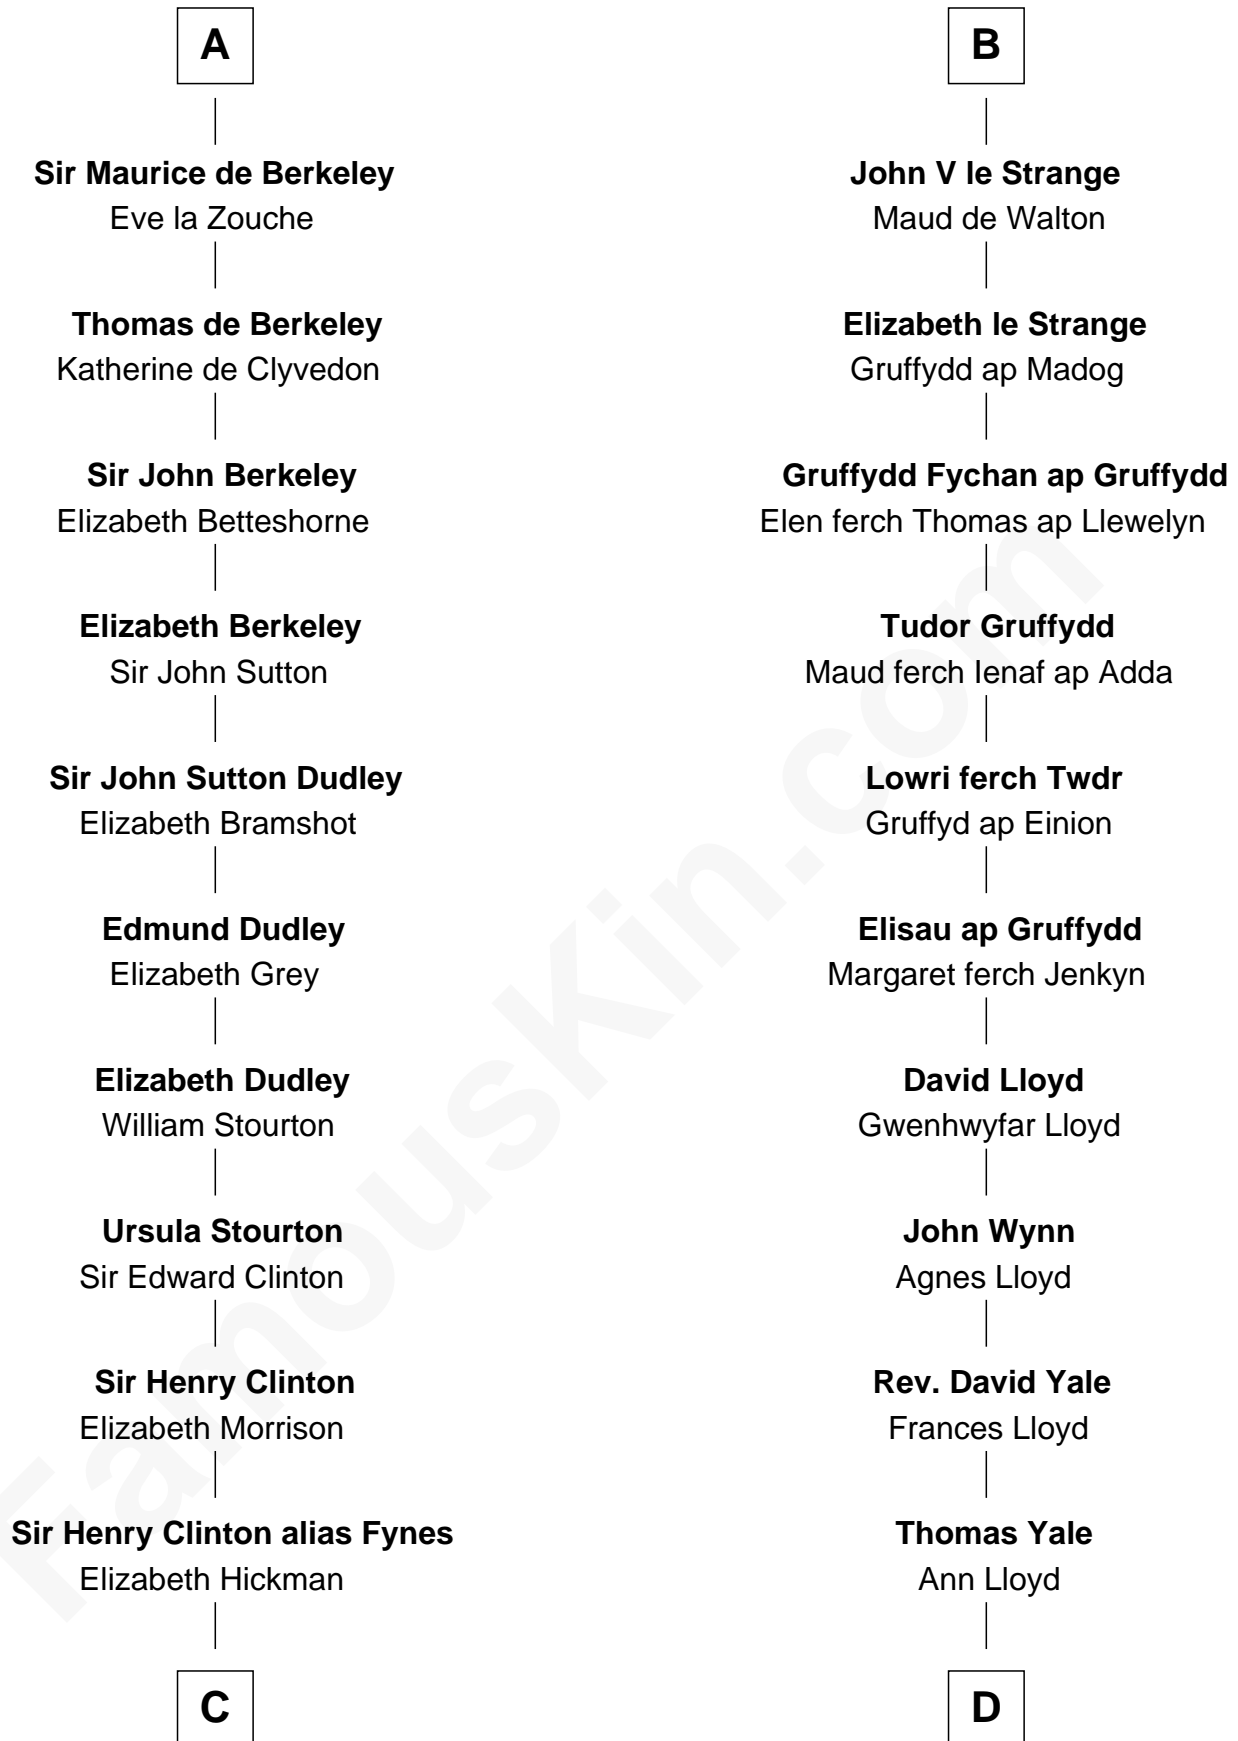

Robert FitzHamon

**Mabel FitzHamon**

Robert of Gloucester

**Maud of Gloucester**

Sir Ranulf de Gernons

**Hugh de Kevelioc**

Bertrade de Montfort

**Mabel of Chester**

William d'Aubenev

**Nichole d'Aubenev**

Sir Roger de Somery

**Joan de Somery**

John IV le Strange

**B**

**C**

**William Clinton**  
Elizabeth Kennedy

**James Clinton**  
Elizabeth Smith

**Charles Clinton**  
Elizabeth Denniston

**George Clinton**  
*4th U.S. Vice President*

**D**

**David Yale**  
Ursula Knight

**Elihu Yale**  
*Namesake of Yale College*