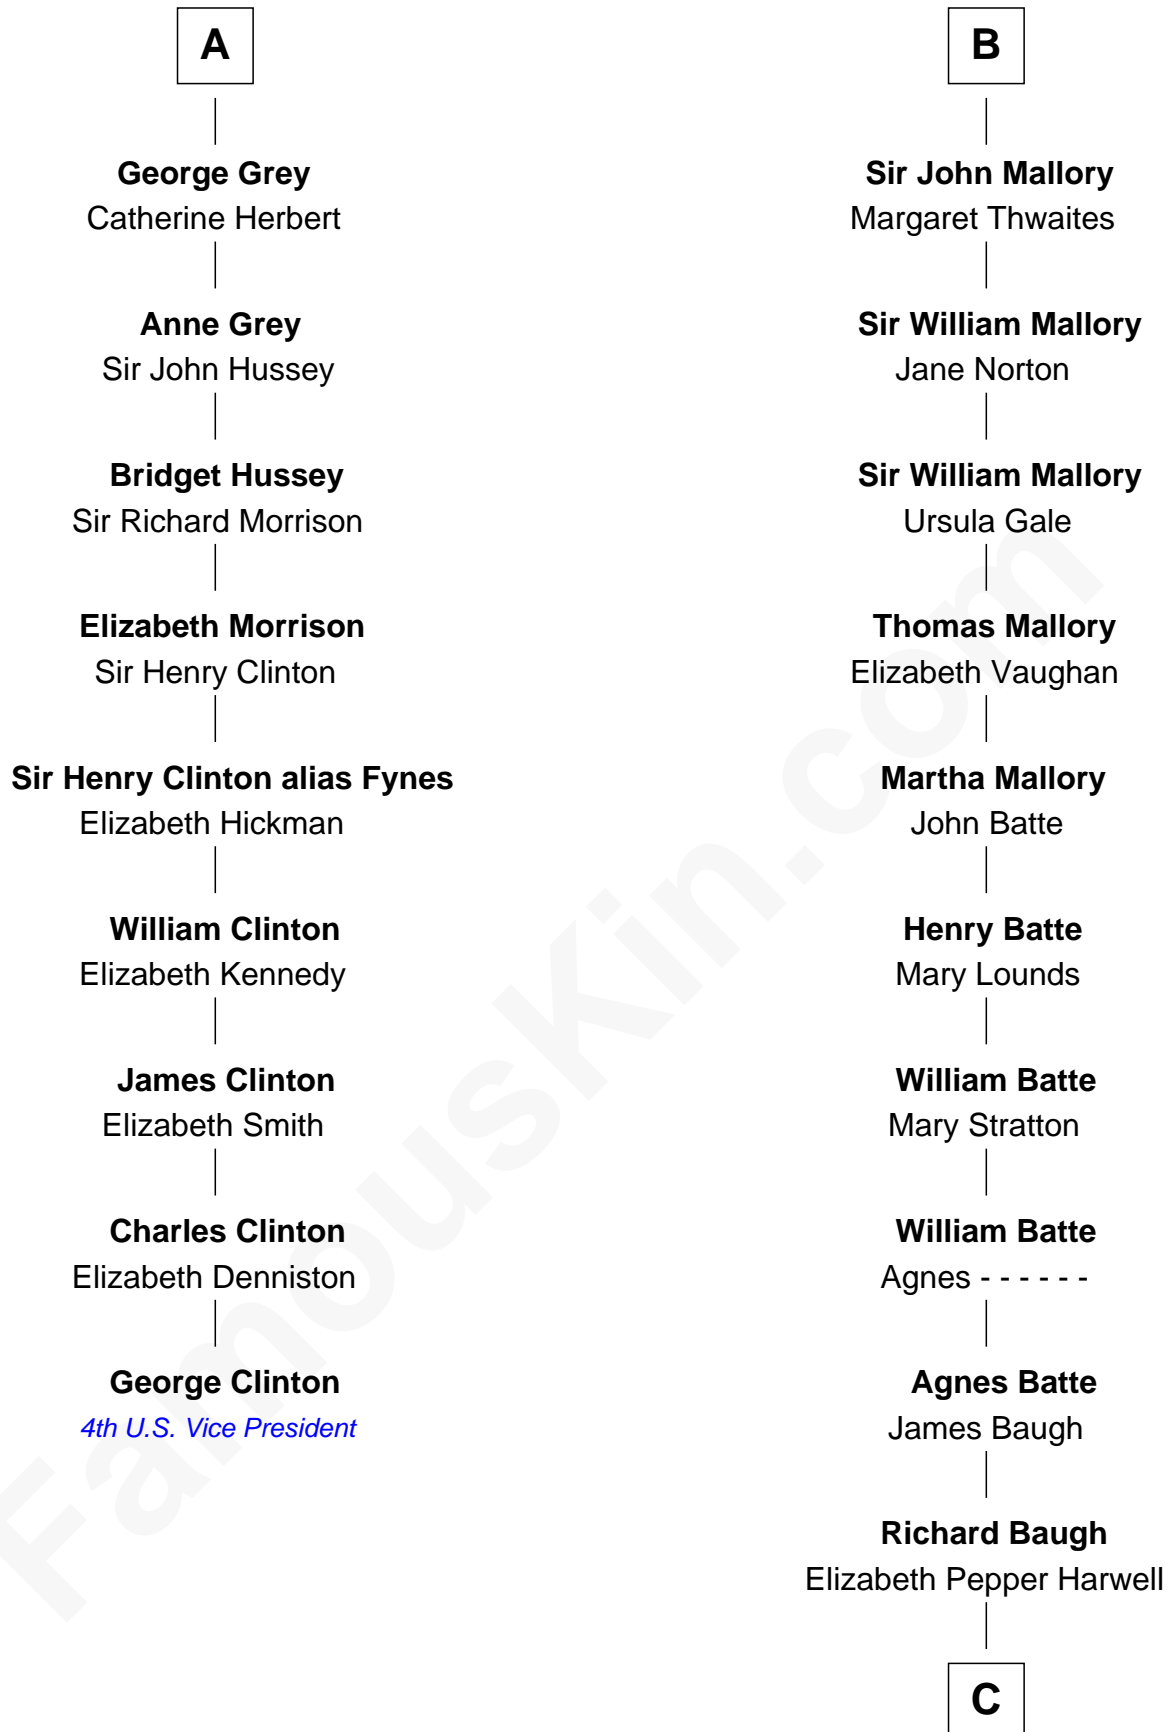

# FamousKin.com Relationship Chart of

**George Clinton**

*4th U.S. Vice President*

15th cousin 6 times removed of

**Liza Minnelli**

*Singer and Actress*

**Alexander Comyn**

Elisabeth de Quincy

Sir Gilbert de Umfreville

**Sir Robert de Umfreville**

Eleanor - - - - -

**Sir Thomas de Umfreville**

Joan de Roddam

**Sir Thomas de Umfreville**

Agnes Gray

**Margaret de Umfreville**

John Constable

**Sir John Constable**

Lora FitzHugh

**Joan Constable**

Sir William Mallory

**B**

**C**

**John Aldridge Baugh**

Mary Ann Marable

**Elizabeth Baugh**

William Tecumseh Gumm

**Francis Avent Gumm**

Ethel Marian Milne

**Frances Ethel Gumm**

Vincent Minnelli

**Liza Minnelli**