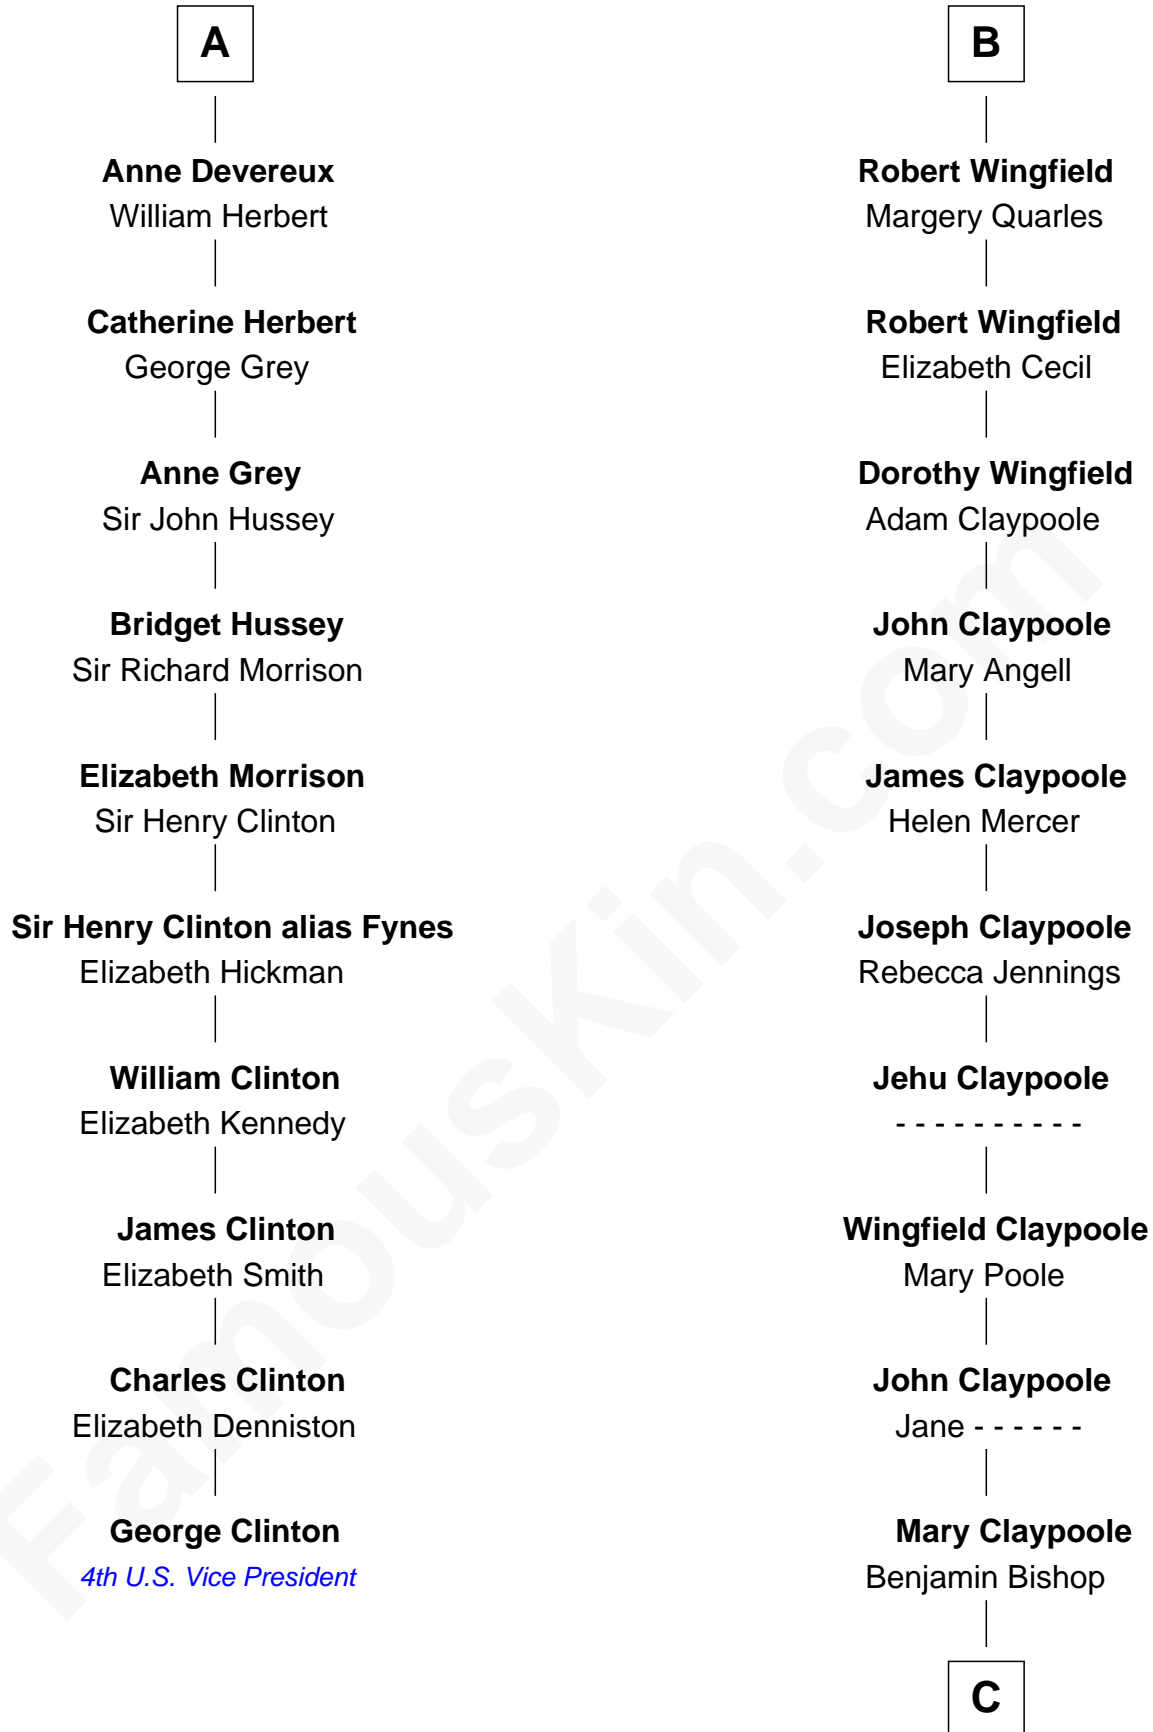

# FamousKin.com Relationship Chart of

**George Clinton**

*4th U.S. Vice President*

16th cousin 5 times removed of

**Valerie Bertinelli**

*Television Actress*

**Sir Humphrey de Bohun**

Eleanor de Braiose

**Margery de Bohun**  
Sir Thebaud de Verdun

**Sir Thebaud de Verdun**  
Maud Mortimer

**Margery de Verdun**  
Sir John Crophull

**Thomas Crophull**  
Sybil Delabere

**Agnes Crophull**  
Sir Walter Devereux

**Sir Walter Devereux**  
Elizabeth Bromwich

**Sir Walter Devereux**  
Elizabeth Merbery

**A**

**Humphrey de Bohun**  
Maud de Fiennes

**Humphrey de Bohun**  
Elizabeth Plantagenet

**Sir William de Bohun**  
Elizabeth de Badlesmere

**Elizabeth de Bohun**  
Sir Richard Fitzalan

**Elizabeth Fitzalan**  
Sir Robert Goushill

**Elizabeth Goushill**  
Sir Robert Wingfield

**Sir Henry Wingfield**  
Elizabeth Rookes

**B**

C

**Mary Emma Bishop**