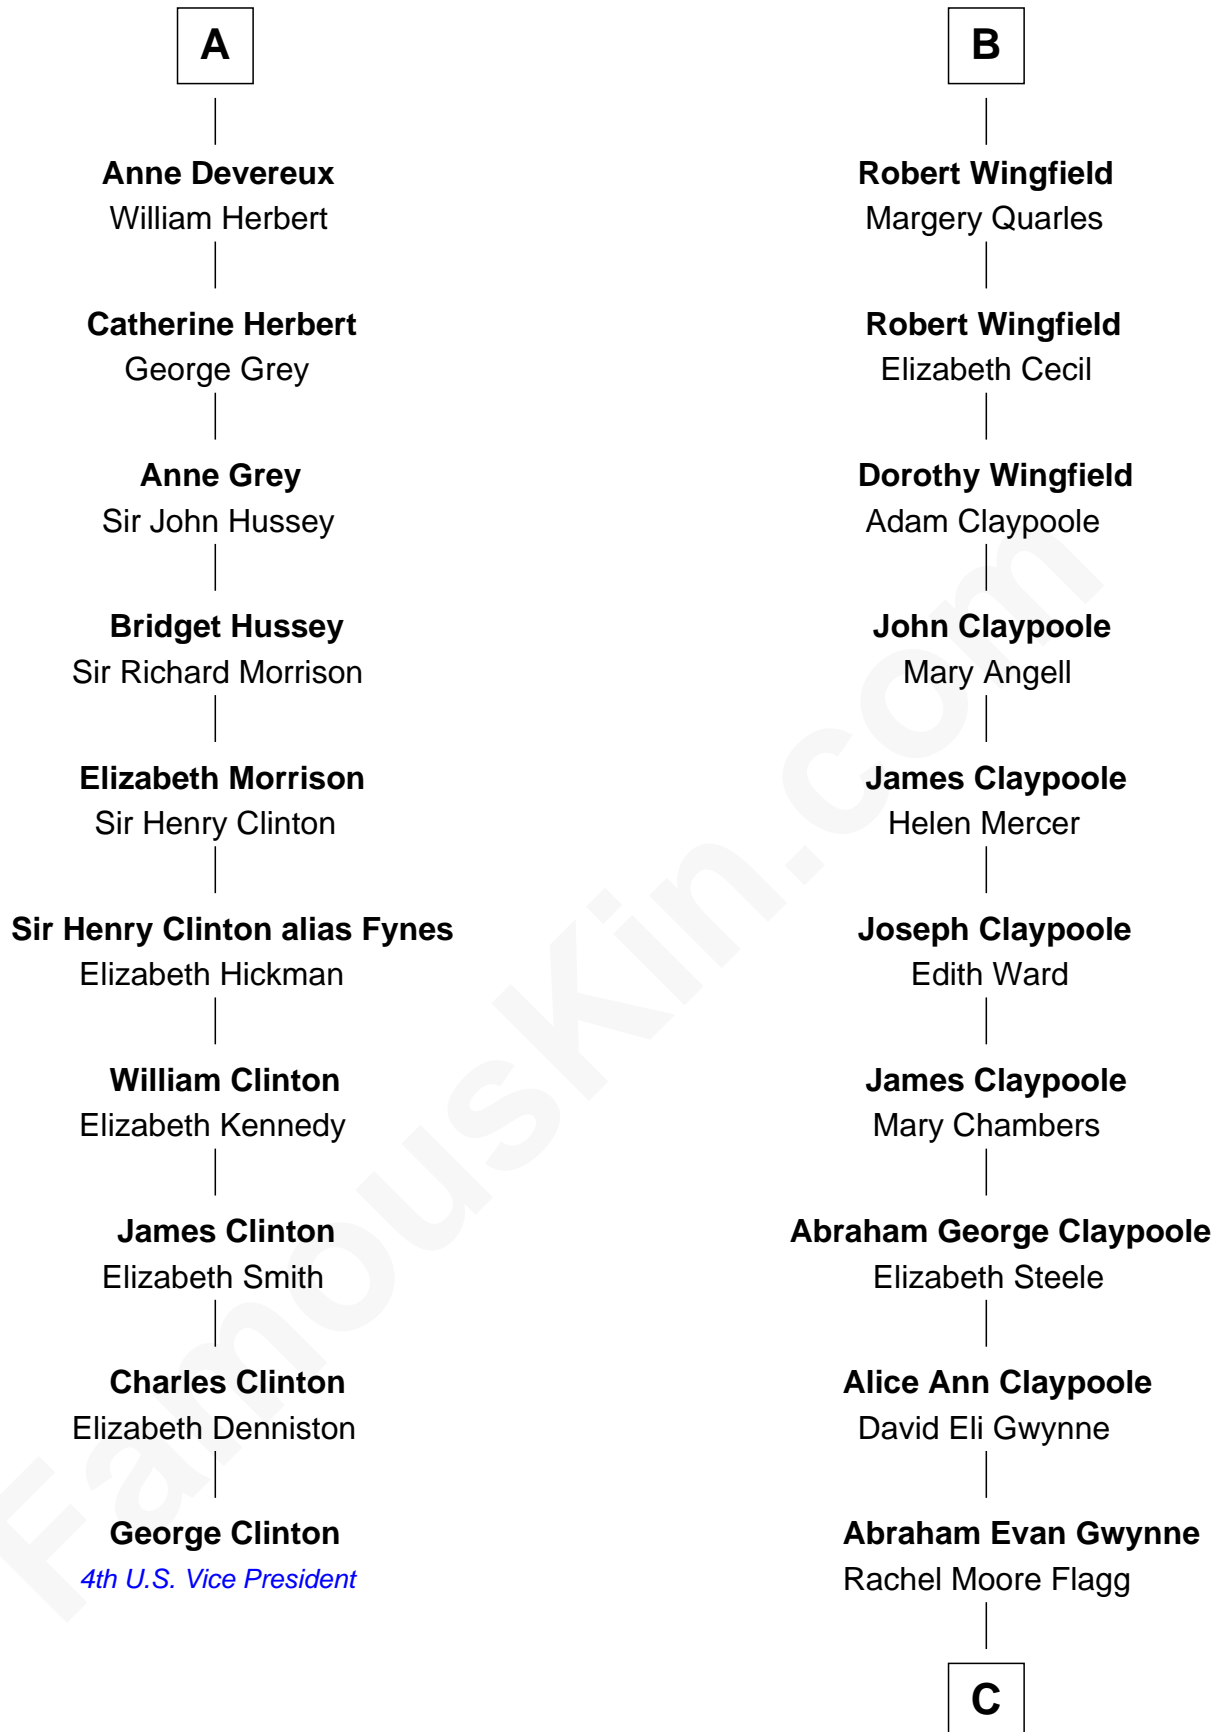

# FamousKin.com Relationship Chart of

**George Clinton**

*4th U.S. Vice President*

16th cousin 4 times removed of

**Anderson Cooper**

*Television Journalist*

**Sir Humphrey de Bohun**

Eleanor de Braiose

**Margery de Bohun**  
Sir Thebaud de Verdun

**Sir Thebaud de Verdun**  
Maud Mortimer

**Margery de Verdun**  
Sir John Crophull

**Thomas Crophull**  
Sybil Delabere

**Agnes Crophull**  
Sir Walter Devereux

**Sir Walter Devereux**  
Elizabeth Bromwich

**Sir Walter Devereux**  
Elizabeth Merbery

**A**

**Humphrey de Bohun**  
Maud de Fiennes

**Humphrey de Bohun**  
Elizabeth Plantagenet

**Sir William de Bohun**  
Elizabeth de Badlesmere

**Elizabeth de Bohun**  
Sir Richard Fitzalan

**Elizabeth Fitzalan**  
Sir Robert Goushill

**Elizabeth Goushill**  
Sir Robert Wingfield

**Sir Henry Wingfield**  
Elizabeth Rookes

**B**

C

**Alice Claypoole Gwynne**