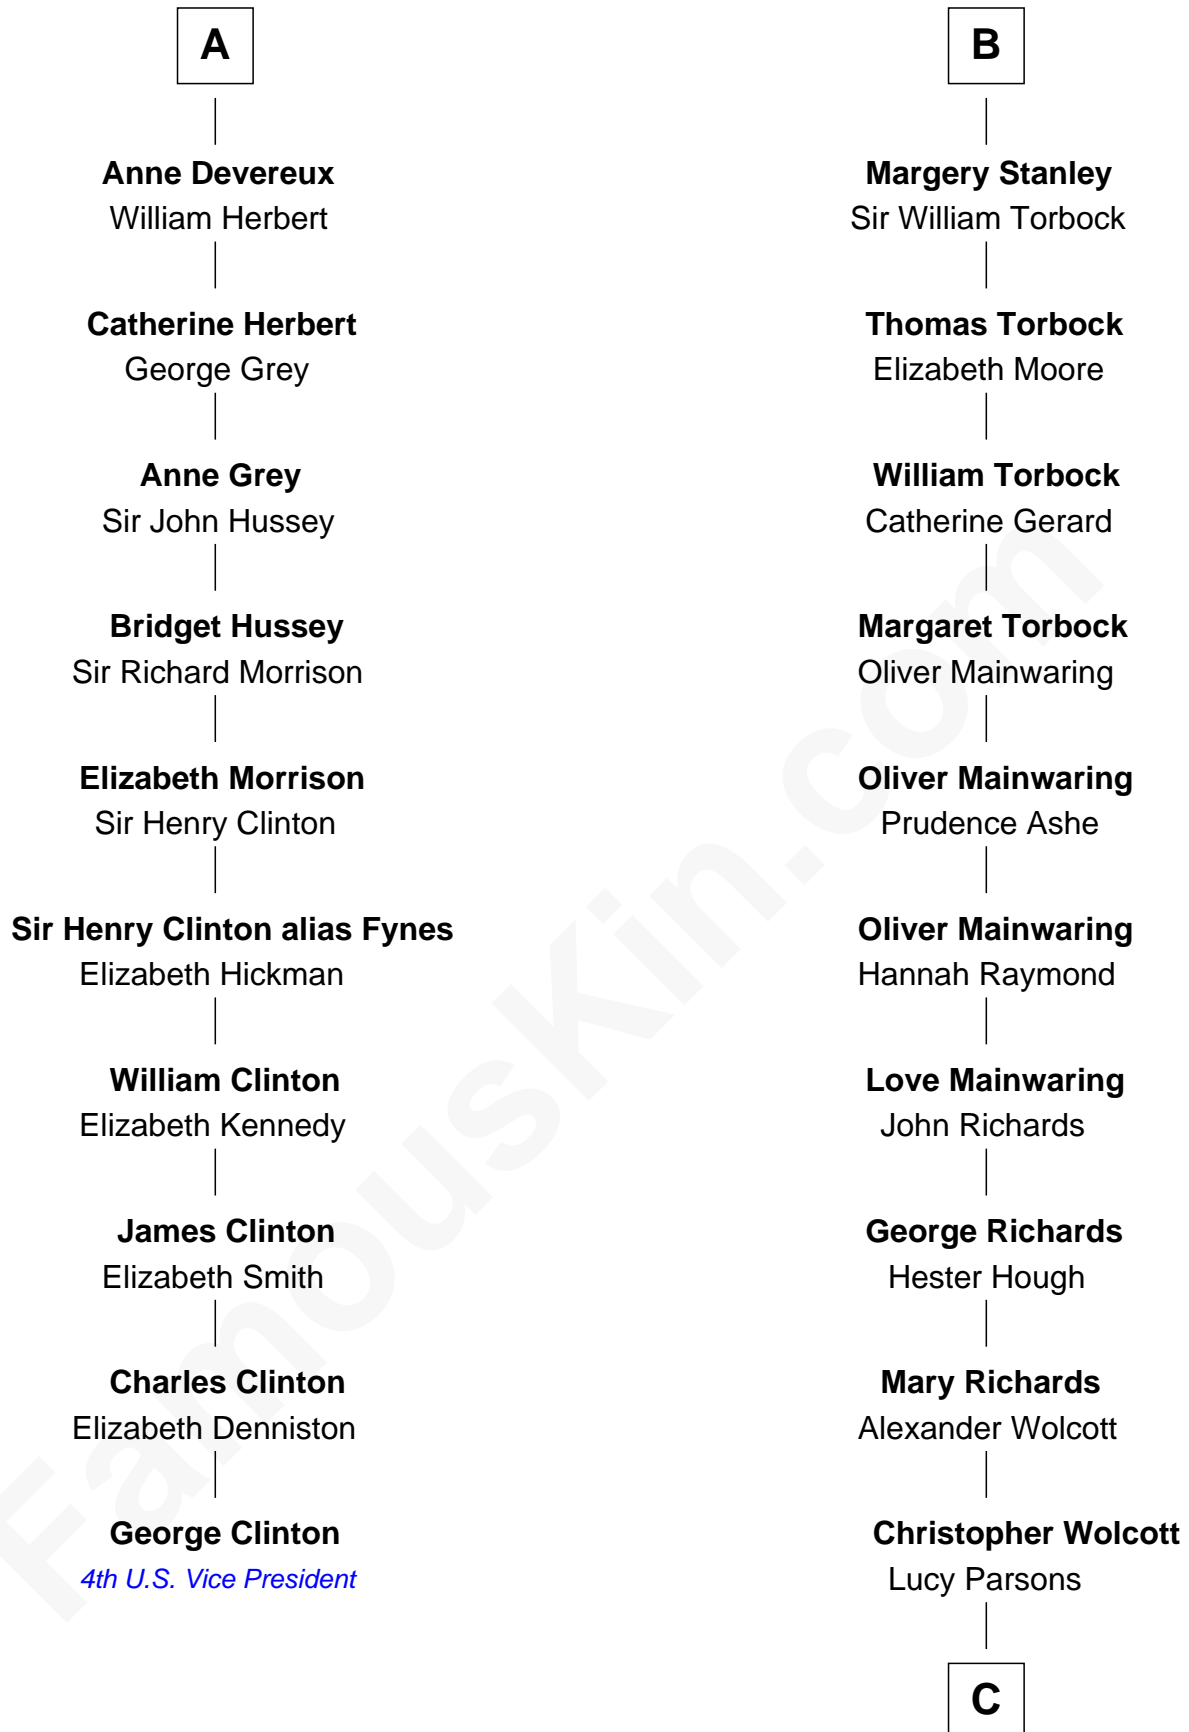

# FamousKin.com Relationship Chart of

**George Clinton**

*4th U.S. Vice President*

16th cousin 4 times removed of

**Buckminster Fuller**

*Author, Architect, and Inventor*

**Sir Humphrey de Bohun**

Eleanor de Braiose

**Margery de Bohun**  
Sir Thebaud de Verdun

**Sir Thebaud de Verdun**  
Maud Mortimer

**Margery de Verdun**  
Sir John Crophull

**Thomas Crophull**  
Sybil Delabere

**Agnes Crophull**  
Sir Walter Devereux

**Sir Walter Devereux**  
Elizabeth Bromwich

**Sir Walter Devereux**  
Elizabeth Merbery

**A**

**Humphrey de Bohun**  
Maud de Fiennes

**Humphrey de Bohun**  
Elizabeth Plantagenet

**Sir William de Bohun**  
Elizabeth de Badlesmere

**Elizabeth de Bohun**  
Sir Richard Fitzalan

**Elizabeth Fitzalan**  
Sir Robert Goushill

**Joan Goushill**  
Sir Thomas Stanley

**Sir John Stanley**  
Elizabeth Weever

**B**

**C**

Christopher Columbus Wolcott