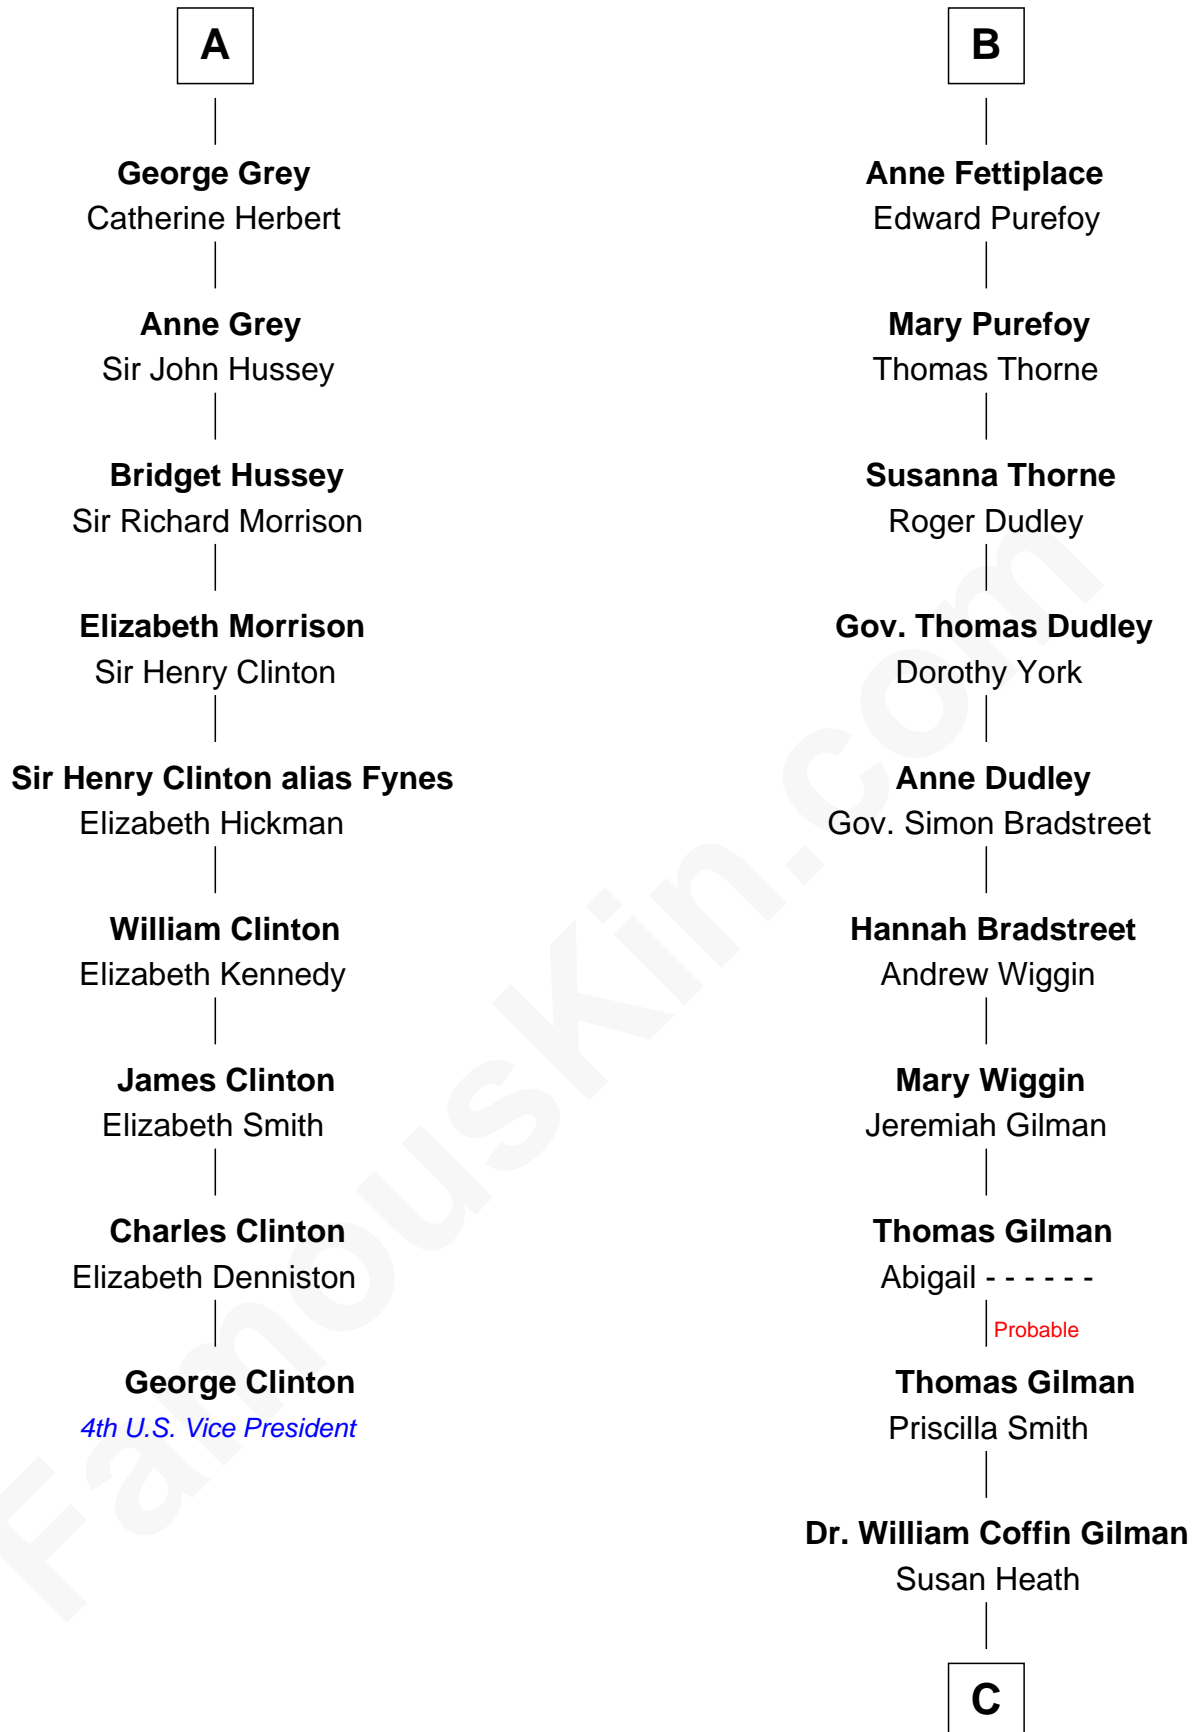

# FamousKin.com Relationship Chart of

**George Clinton**

*4th U.S. Vice President*

15th cousin 6 times removed of

**George Hamilton**

*TV and Movie Actor*

**William de Odingsells**

Ela FitzWalter

**Ida de Odingsells**  
Sir Roger de Herdeburgh

**Ela Herdeburgh**  
Sir William de Boteler

**Ankaret le Boteler**  
John le Strange

**Eleanor le Strange**  
Sir Reynold de Grey

**Sir Reynold Grey**  
Margaret de Ros

**Sir John Grey**  
Constance de Holand

**Sir Edmund Grey**  
Katherine Percy

**A**

**Margaret de Oddingseles**

Sir John de Grey

**Sir John Grey**  
Avice Marmion

**Maud Grey**  
Sir Thomas Harcourt

**Sir Thomas Harcourt**  
Jane Fraunceys

**Sir Richard Harcourt**  
Edith St. Clair

**Alice Harcourt**  
William Bessiles

**Elizabeth Bessiles**  
Richard Fettiplace

**B**

**C**

**William C. Gilman**

Mary Ann Stevens

**George C. Gilman**