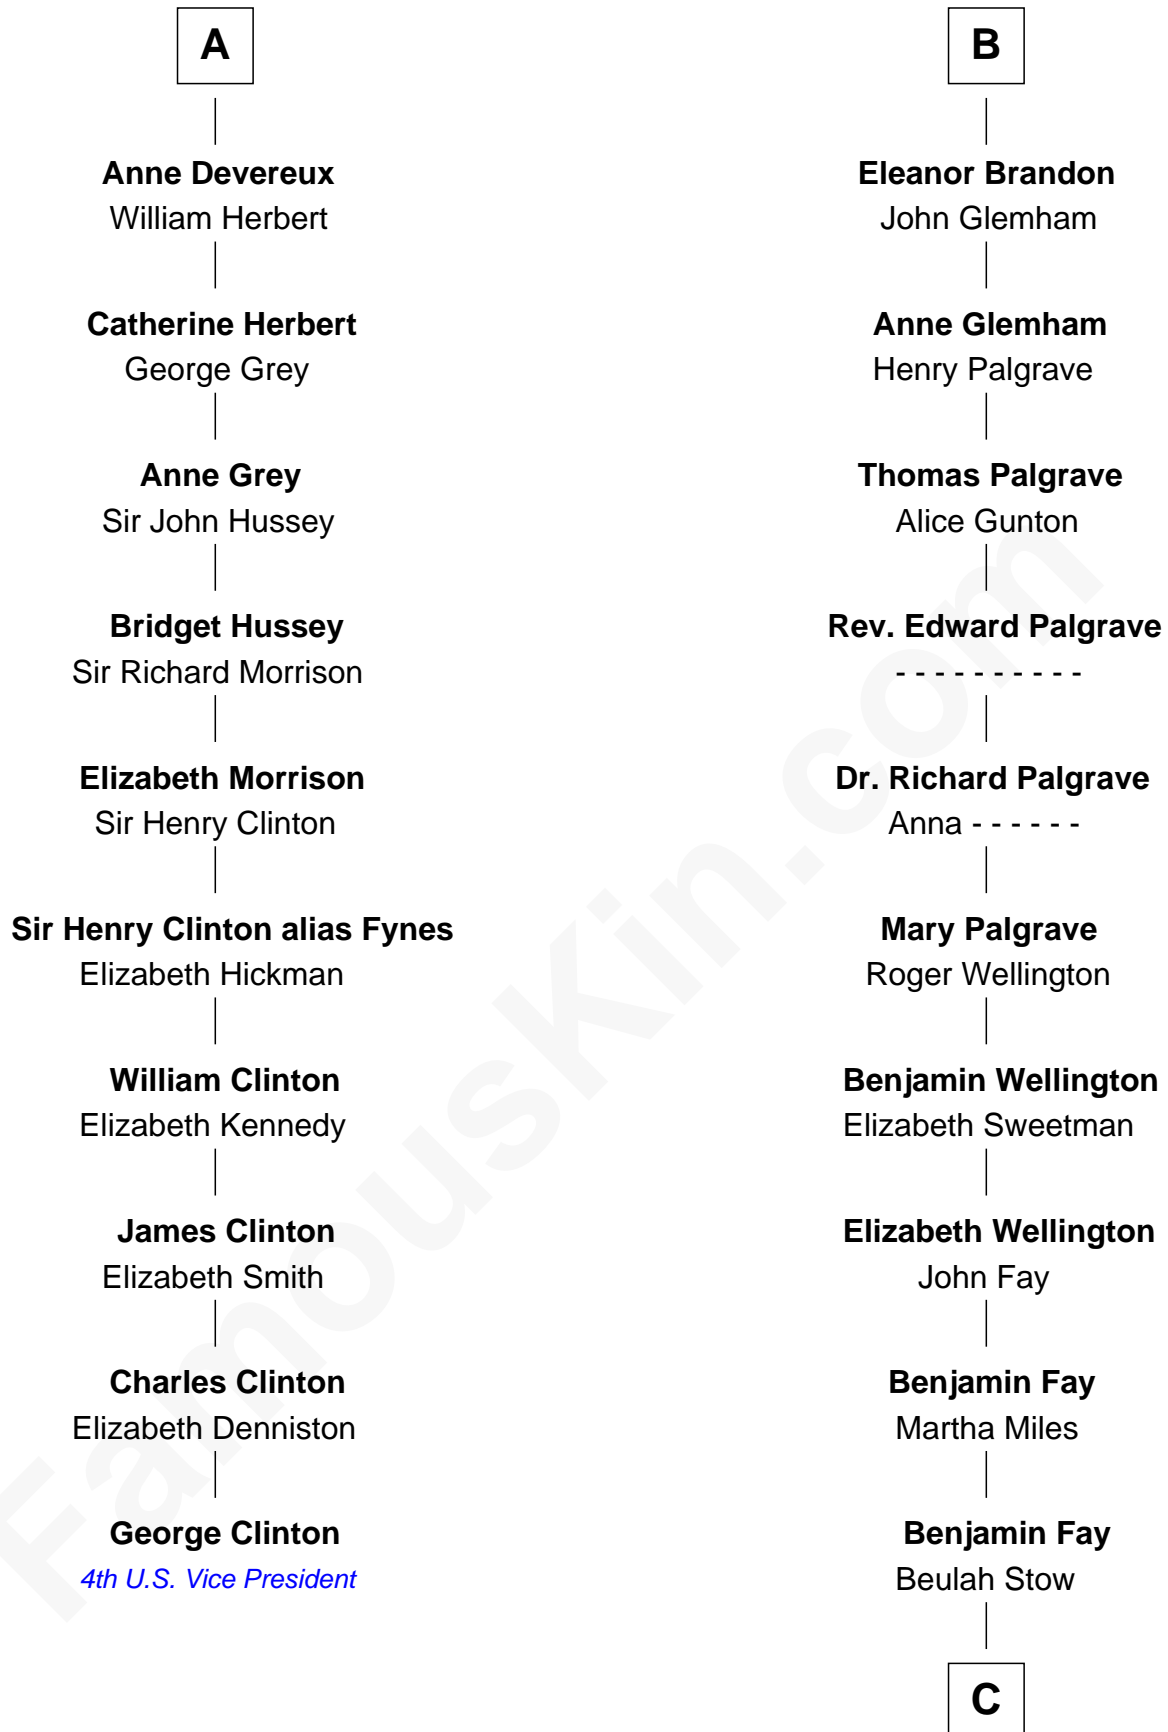

# FamousKin.com Relationship Chart of

**George Clinton**

*4th U.S. Vice President*

16th cousin 2 times removed of

**Shubael D. Childs**

*Founder of S.D. Childs & Company*

**Sir Humphrey de Bohun**

Eleanor de Braiose

**Margery de Bohun**  
Sir Thebaud de Verdun

**Sir Thebaud de Verdun**  
Maud Mortimer

**Margery de Verdun**  
Sir John Crophull

**Thomas Crophull**  
Sybil Delabere

**Agnes Crophull**  
Sir Walter Devereux

**Sir Walter Devereux**  
Elizabeth Bromwich

**Sir Walter Devereux**  
Elizabeth Merbery

**A**

**Humphrey de Bohun**  
Maud de Fiennes

**Humphrey de Bohun**  
Elizabeth Plantagenet

**Sir William de Bohun**  
Elizabeth de Badlesmere

**Elizabeth de Bohun**  
Sir Richard Fitzalan

**Elizabeth Fitzalan**  
Sir Robert Goushill

**Elizabeth Goushill**  
Sir Robert Wingfield

**Elizabeth Wingfield**  
Sir William Brandon

**B**

**C**

**Beulah Fay**  
Josiah Childs