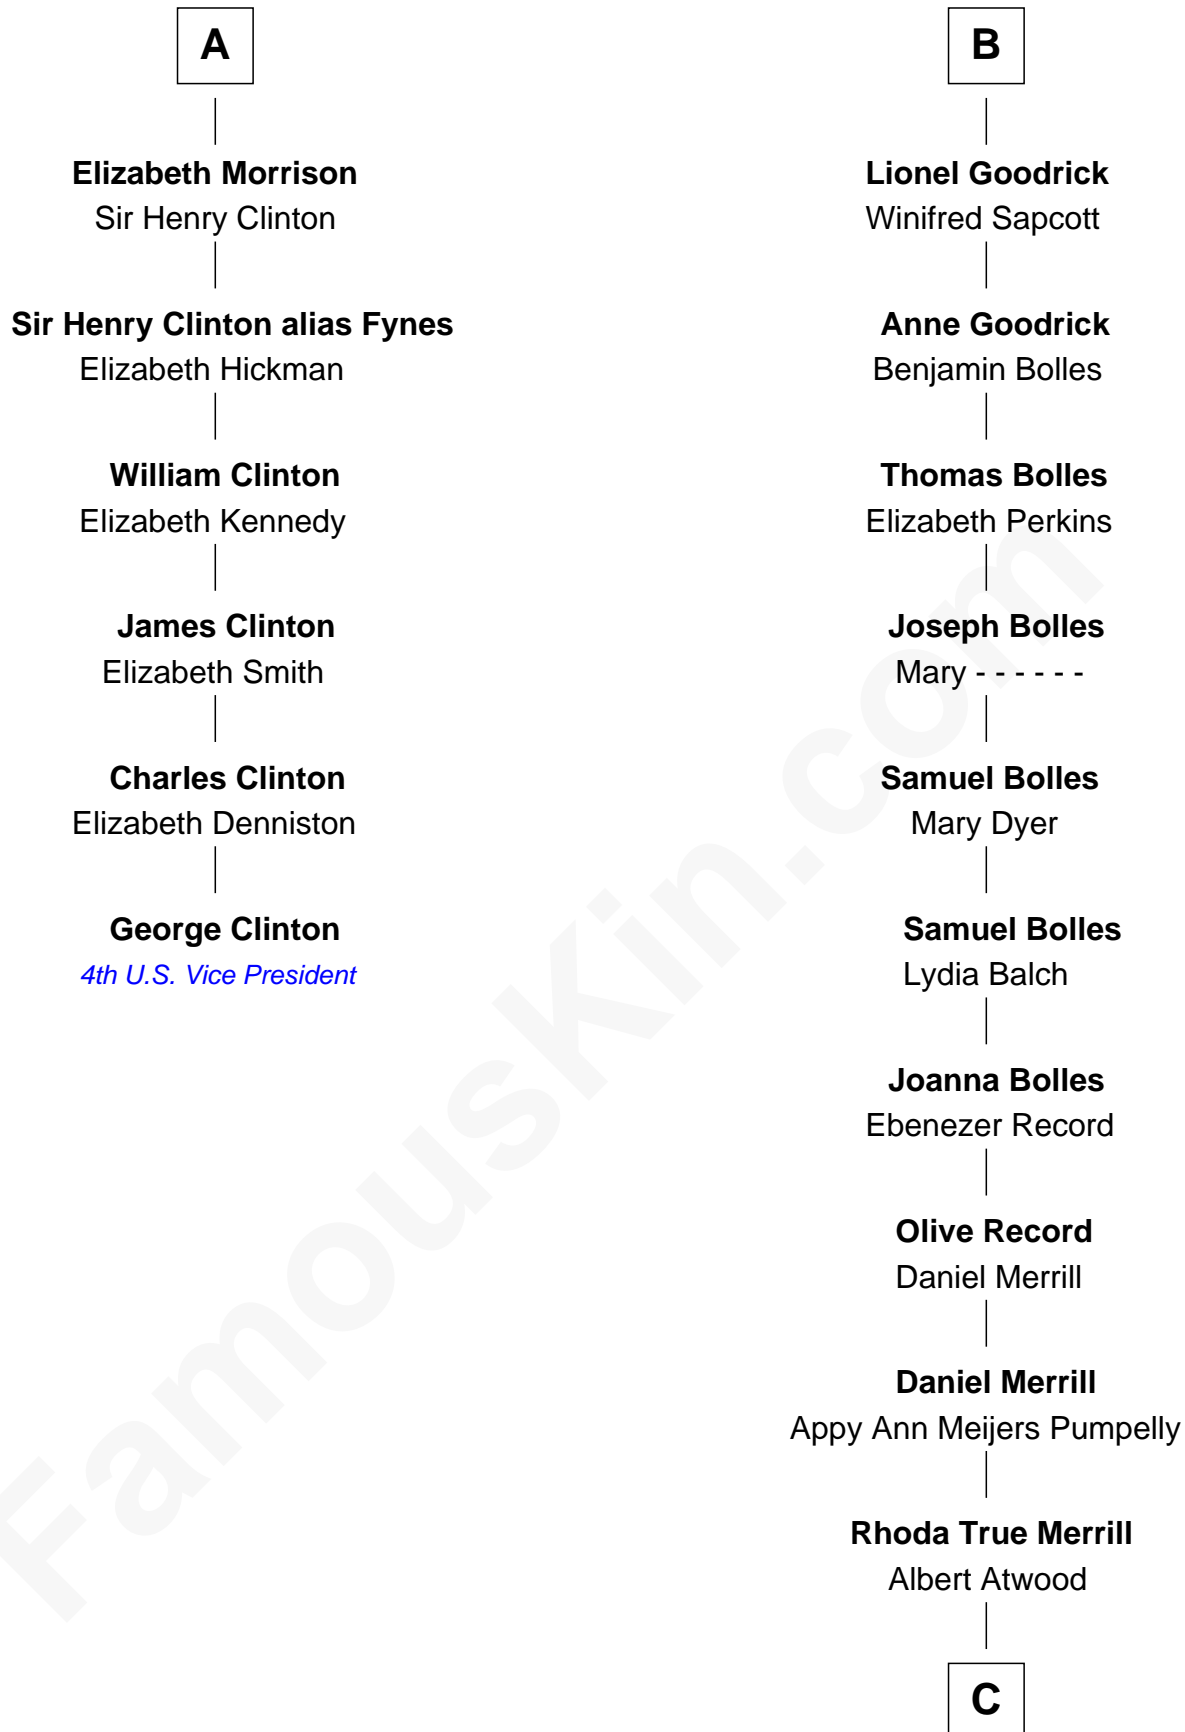

# FamousKin.com Relationship Chart of

**George Clinton**

*4th U.S. Vice President*

12th cousin 9 times removed of

**Dave Cowens**

*NBA Hall of Famer*

**Sir Henry de Percy**

*Idoine de Clifford*

**Maude de Percy**  
*Sir John de Neville*

**Sir Ralph Neville**  
*Joan Beaufort*

**Eleanor Neville**  
*Sir Henry Percy*

**Katherine Percy**  
*Sir Edmund Grey*

**George Grey**  
*Catherine Herbert*

**Anne Grey**  
*Sir John Hussey*

**Bridget Hussey**  
*Sir Richard Morrison*

**A**

**Isabel de Percy**  
*Sir William de Aton*

**Elizabeth de Aton**  
*Sir John Conyers*

**Robert Conyers**  
*Isabel Pert*

**Joan Conyers**  
*Sir Philip Dymoke*

**Sir Thomas Dymoke**  
*Margaret de Welles*

**Sir Lionel Dymoke**  
*Joanna Griffith*

**Anne Dymoke**  
*John Goodrick*

**B**

**C**

**Thomas Albert Atwood**

Priscilla Ann Kelly

**Charles Albert Atwood**