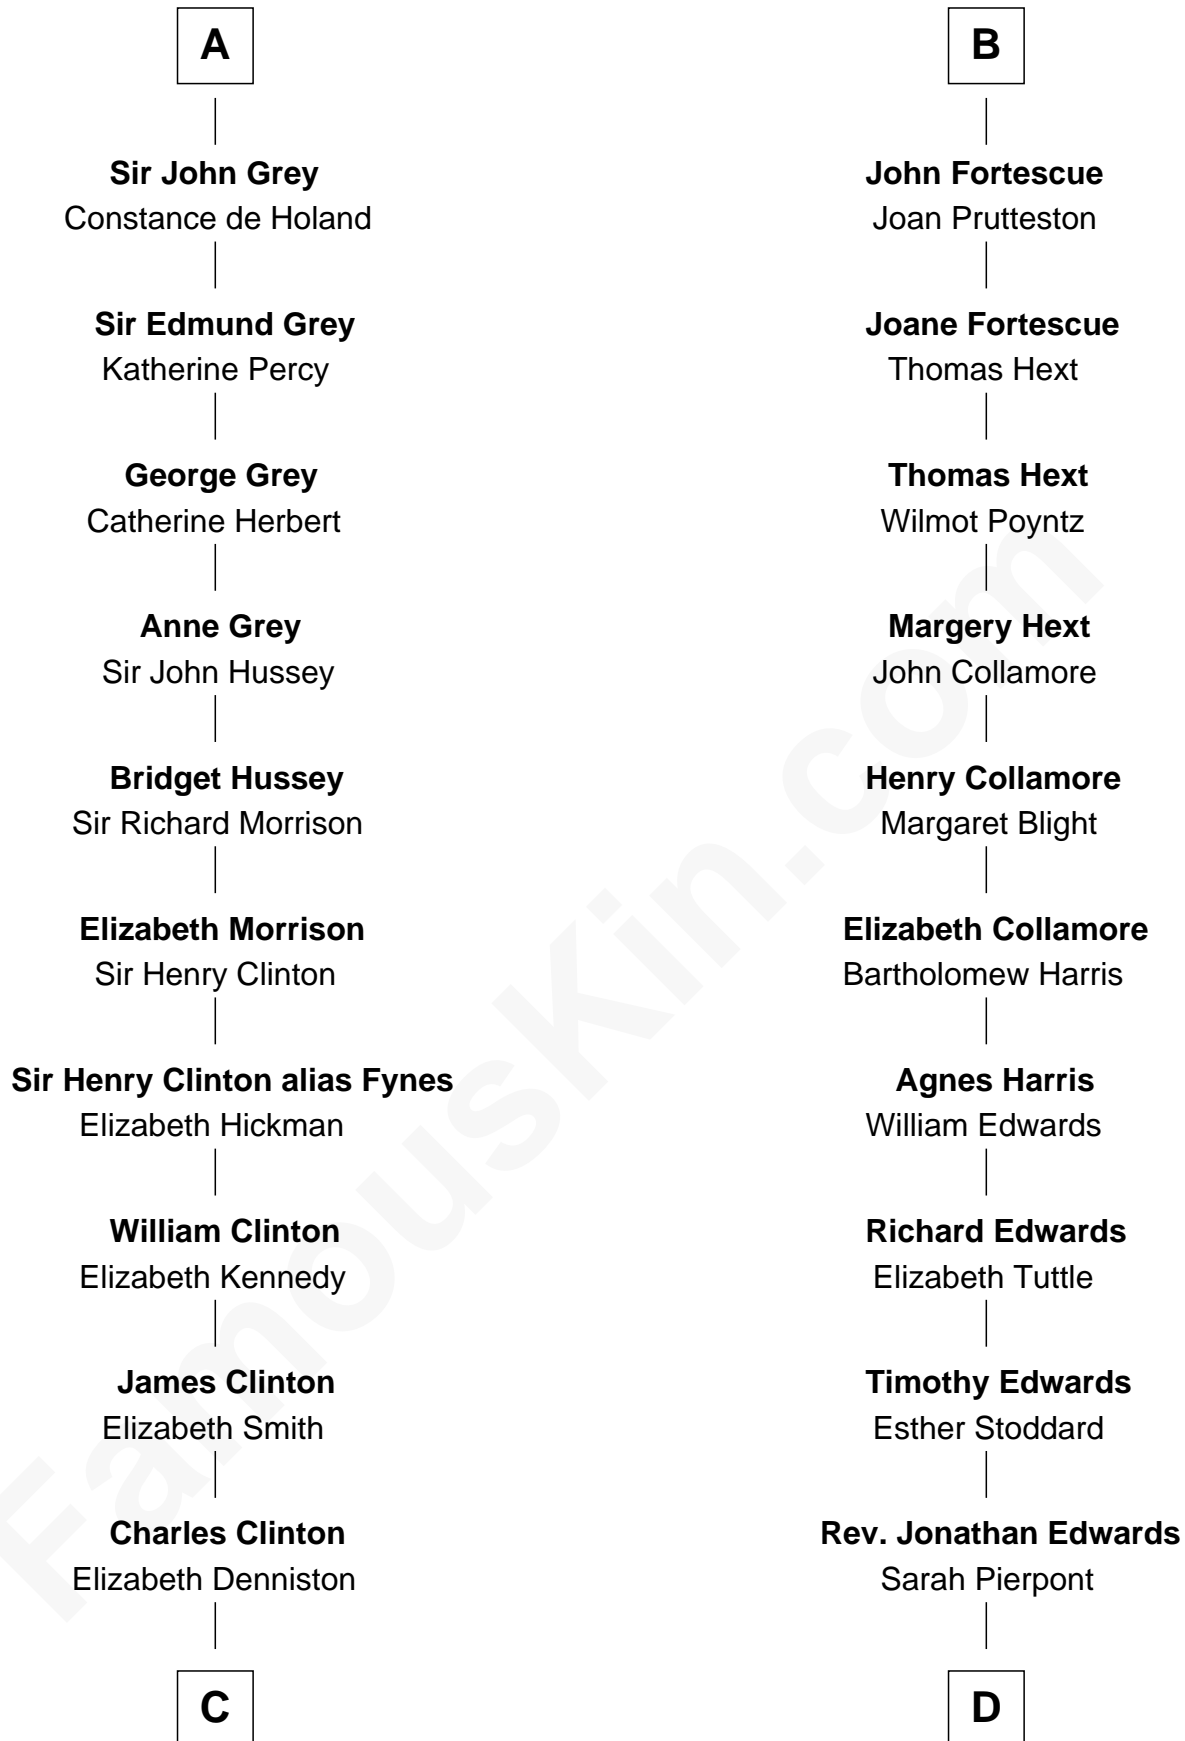

# FamousKin.com Relationship Chart of

**DeWitt Clinton**

*6th Governor of New York*

**18th cousin of**

**Aaron Burr**

*Killed Alexander Hamilton*

**Sir Geoffrey FitzPiers**

*with wife  
Beatrix de Say*

*with wife  
Aveline de Clare*

**Maud de Mandeville**  
Henry de Bohun

**Hawise FitzGeoffrey**  
Sir Reynold de Mohun

**Sir Humphrey de Bohun**  
Maud of Eu

**Alice de Mohun**  
Robert de Beauchamp

**Eleanor de Bohun**  
Sir John de Verdun

**Sir Humphrey de Beauchamp**  
Sibyl Oliver

**Maud de Verdun**  
Sir John de Grey

**Sir John Beauchamp**  
Joan - - - - -

**Sir Roger de Grey**  
Elizabeth de Hastings

**Sir John Beauchamp**  
Margaret Whalesburgh

**Sir Reynold de Grey**  
Eleanor le Strange

**Elizabeth Beauchamp**  
William Fortescue

**Sir Reynold Grey**  
Margaret de Ros

**William Fortescue**  
Matilda Falwell

**A**

**B**

FamousKin.com