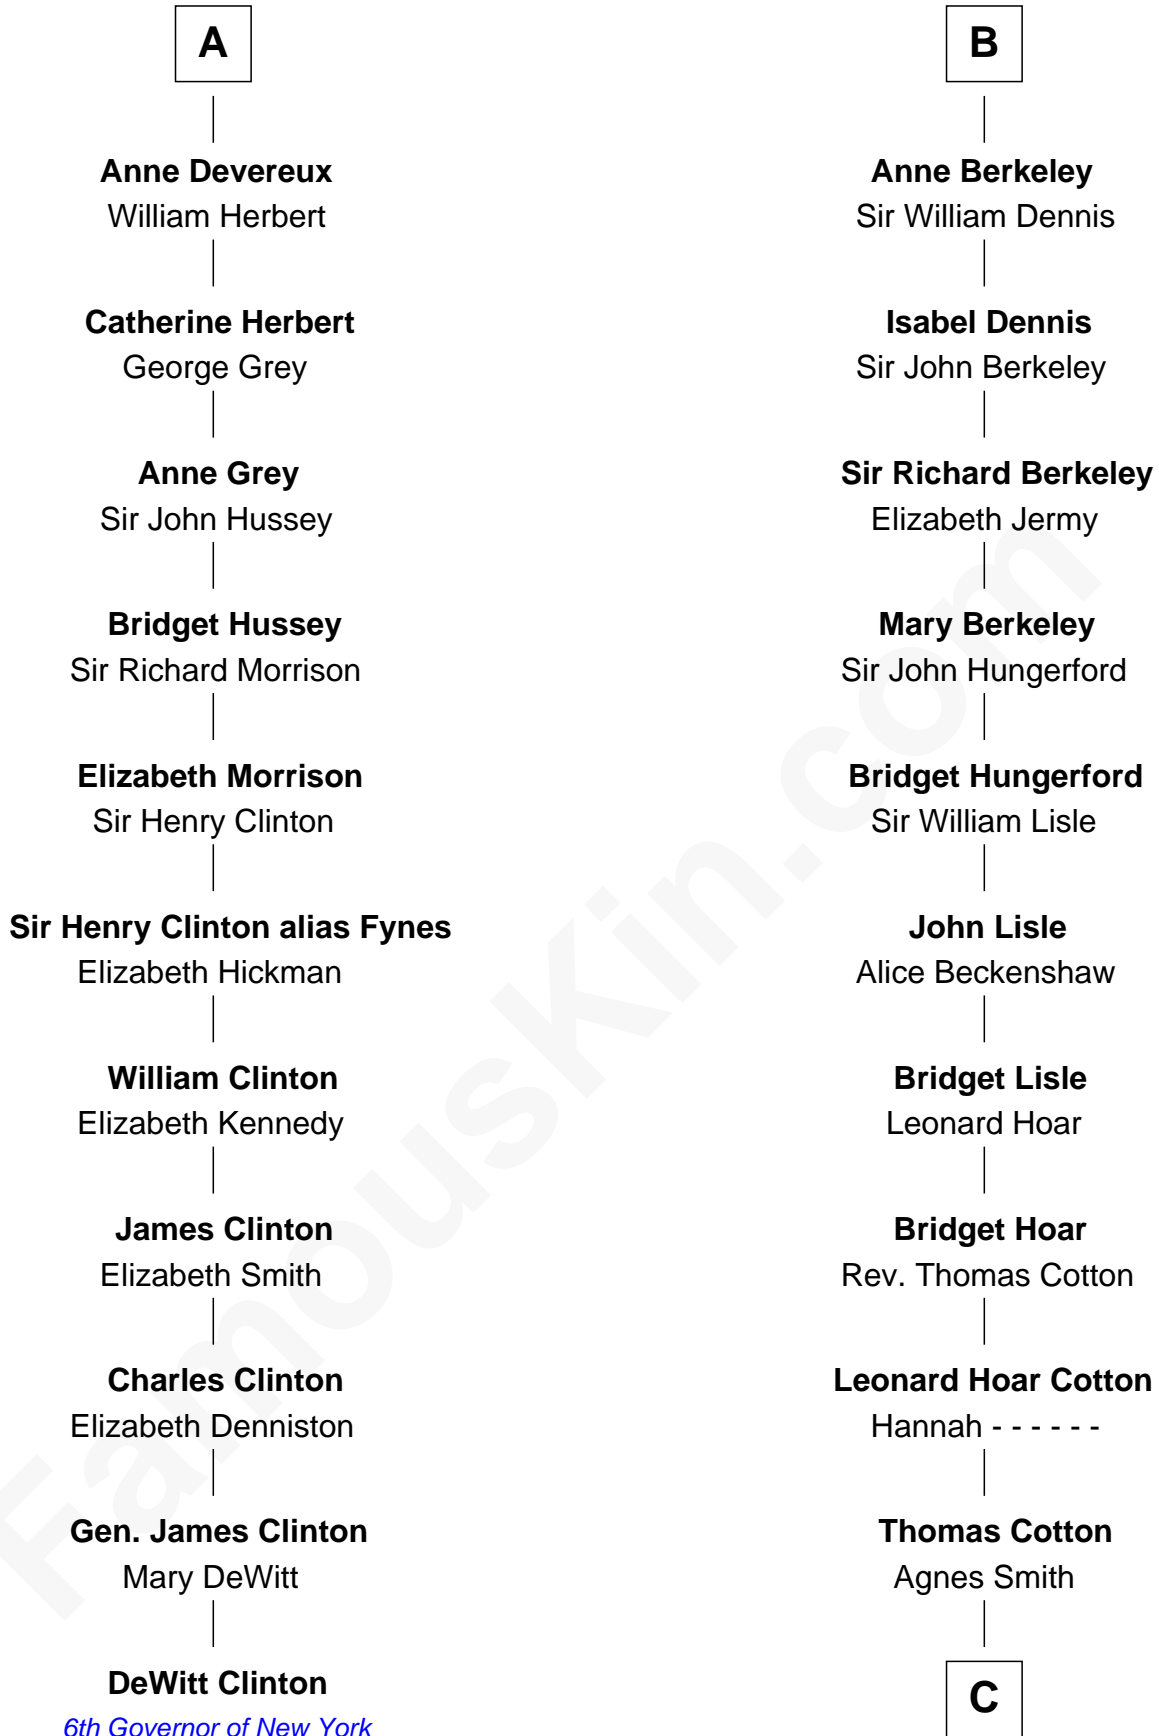

# FamousKin.com Relationship Chart of

**DeWitt Clinton**

*6th Governor of New York*

17th cousin 4 times removed of

**Clare Eames**

*Silent Movie Actress*

**Sir Humphrey de Bohun**

Eleanor de Braiose

**Margery de Bohun**  
Sir Thebaud de Verdun

**Sir Thebaud de Verdun**  
Maud Mortimer

**Margery de Verdun**  
Sir John Crophull

**Thomas Crophull**  
Sybil Delabere

**Agnes Crophull**  
Sir Walter Devereux

**Sir Walter Devereux**  
Elizabeth Bromwich

**Sir Walter Devereux**  
Elizabeth Merbery

**A**

**Humphrey de Bohun**  
Maud de Fiennes

**Humphrey de Bohun**  
Elizabeth Plantagenet

**Sir William de Bohun**  
Elizabeth de Badlesmere

**Elizabeth de Bohun**  
Sir Richard Fitzalan

**Elizabeth Fitzalan**  
Sir Thomas Mowbray

**Isabel Mowbray**  
Sir James Berkeley

**Maurice Berkeley**  
Isabel Mead

**B**

**C**

**Martha Cotton**

Joel Thompson