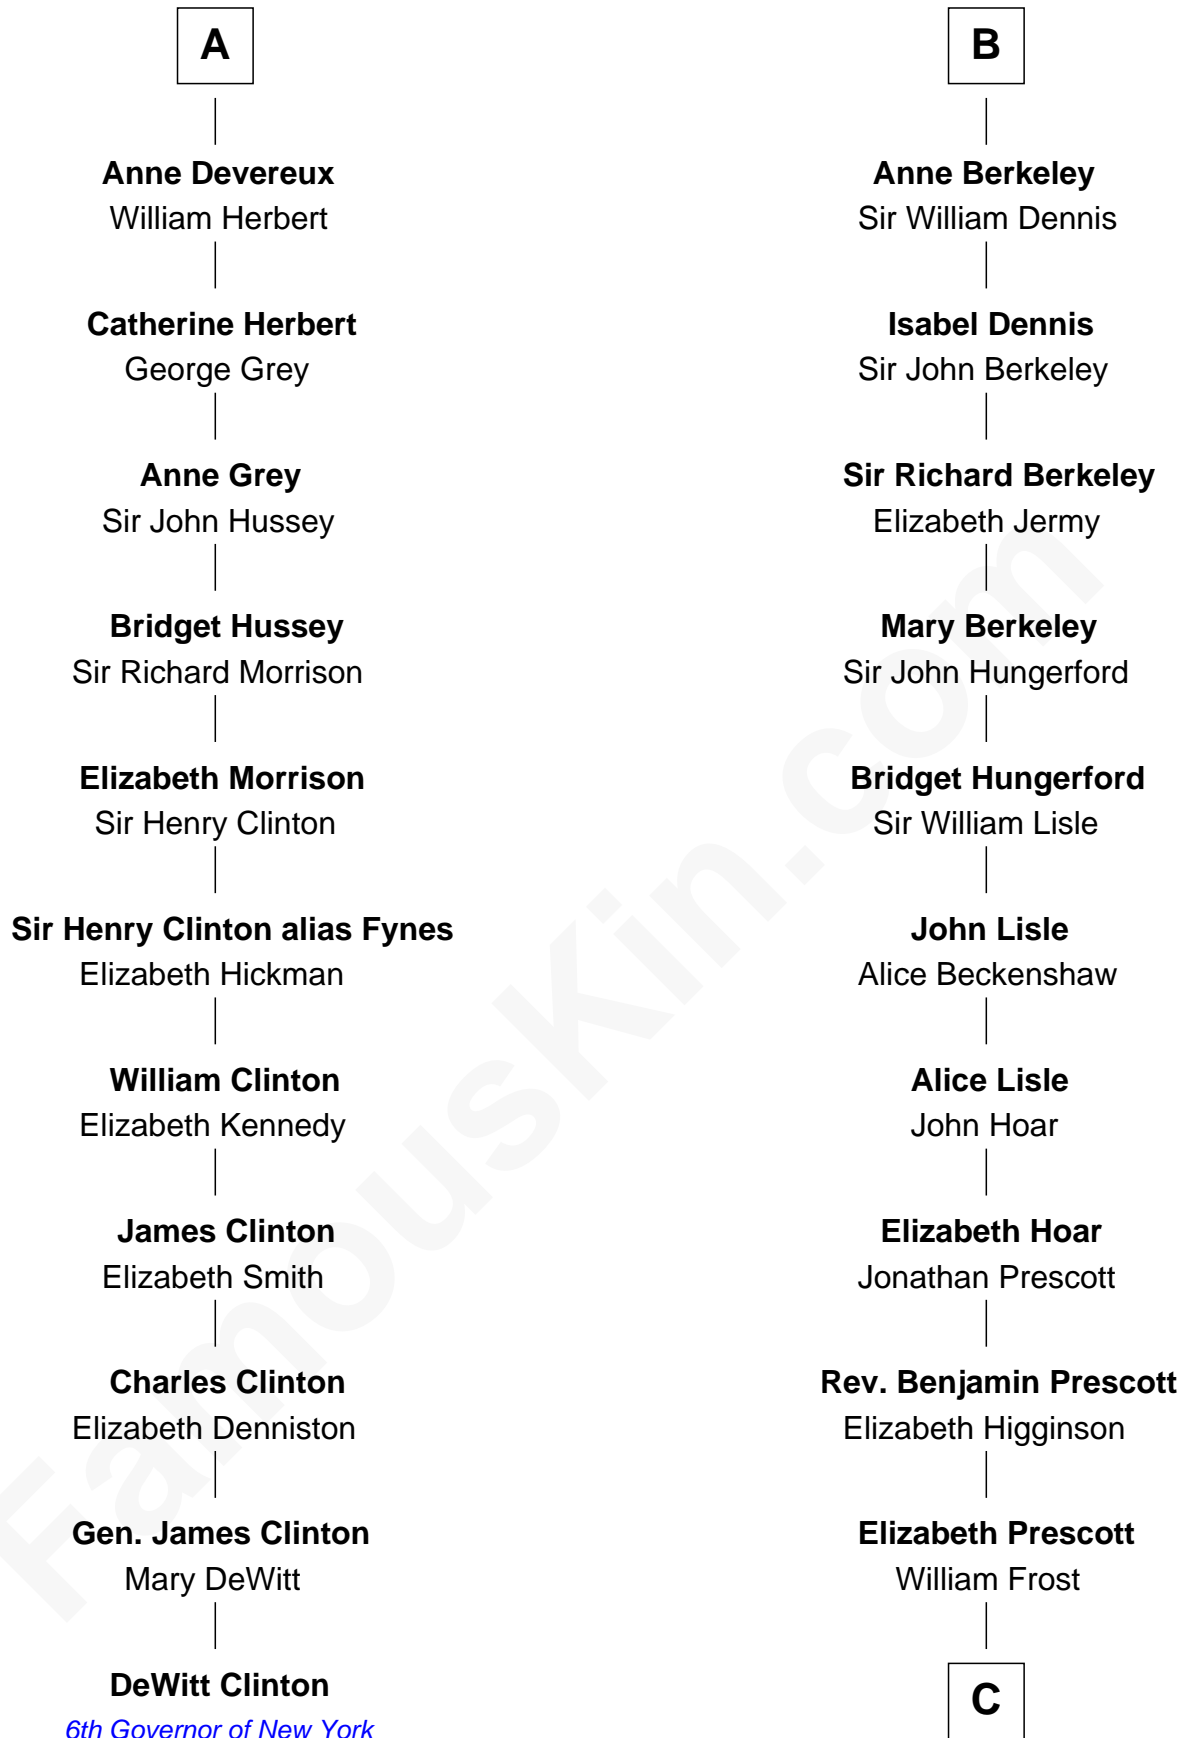

# FamousKin.com Relationship Chart of

**DeWitt Clinton**

*6th Governor of New York*

17th cousin 4 times removed of

**Robert Frost**

*Poet and Playwright*

**Sir Humphrey de Bohun**

Eleanor de Braiose

**Margery de Bohun**  
Sir Thebaud de Verdun

**Sir Thebaud de Verdun**  
Maud Mortimer

**Margery de Verdun**  
Sir John Crophull

**Thomas Crophull**  
Sybil Delabere

**Agnes Crophull**  
Sir Walter Devereux

**Sir Walter Devereux**  
Elizabeth Bromwich

**Sir Walter Devereux**  
Elizabeth Merbery

**A**

**Humphrey de Bohun**  
Maud de Fiennes

**Humphrey de Bohun**  
Elizabeth Plantagenet

**Sir William de Bohun**  
Elizabeth de Badlesmere

**Elizabeth de Bohun**  
Sir Richard Fitzalan

**Elizabeth Fitzalan**  
Sir Thomas Mowbray

**Isabel Mowbray**  
Sir James Berkeley

**Maurice Berkeley**  
Isabel Mead

**B**

**C**

**William Frost**

Sarah Holt