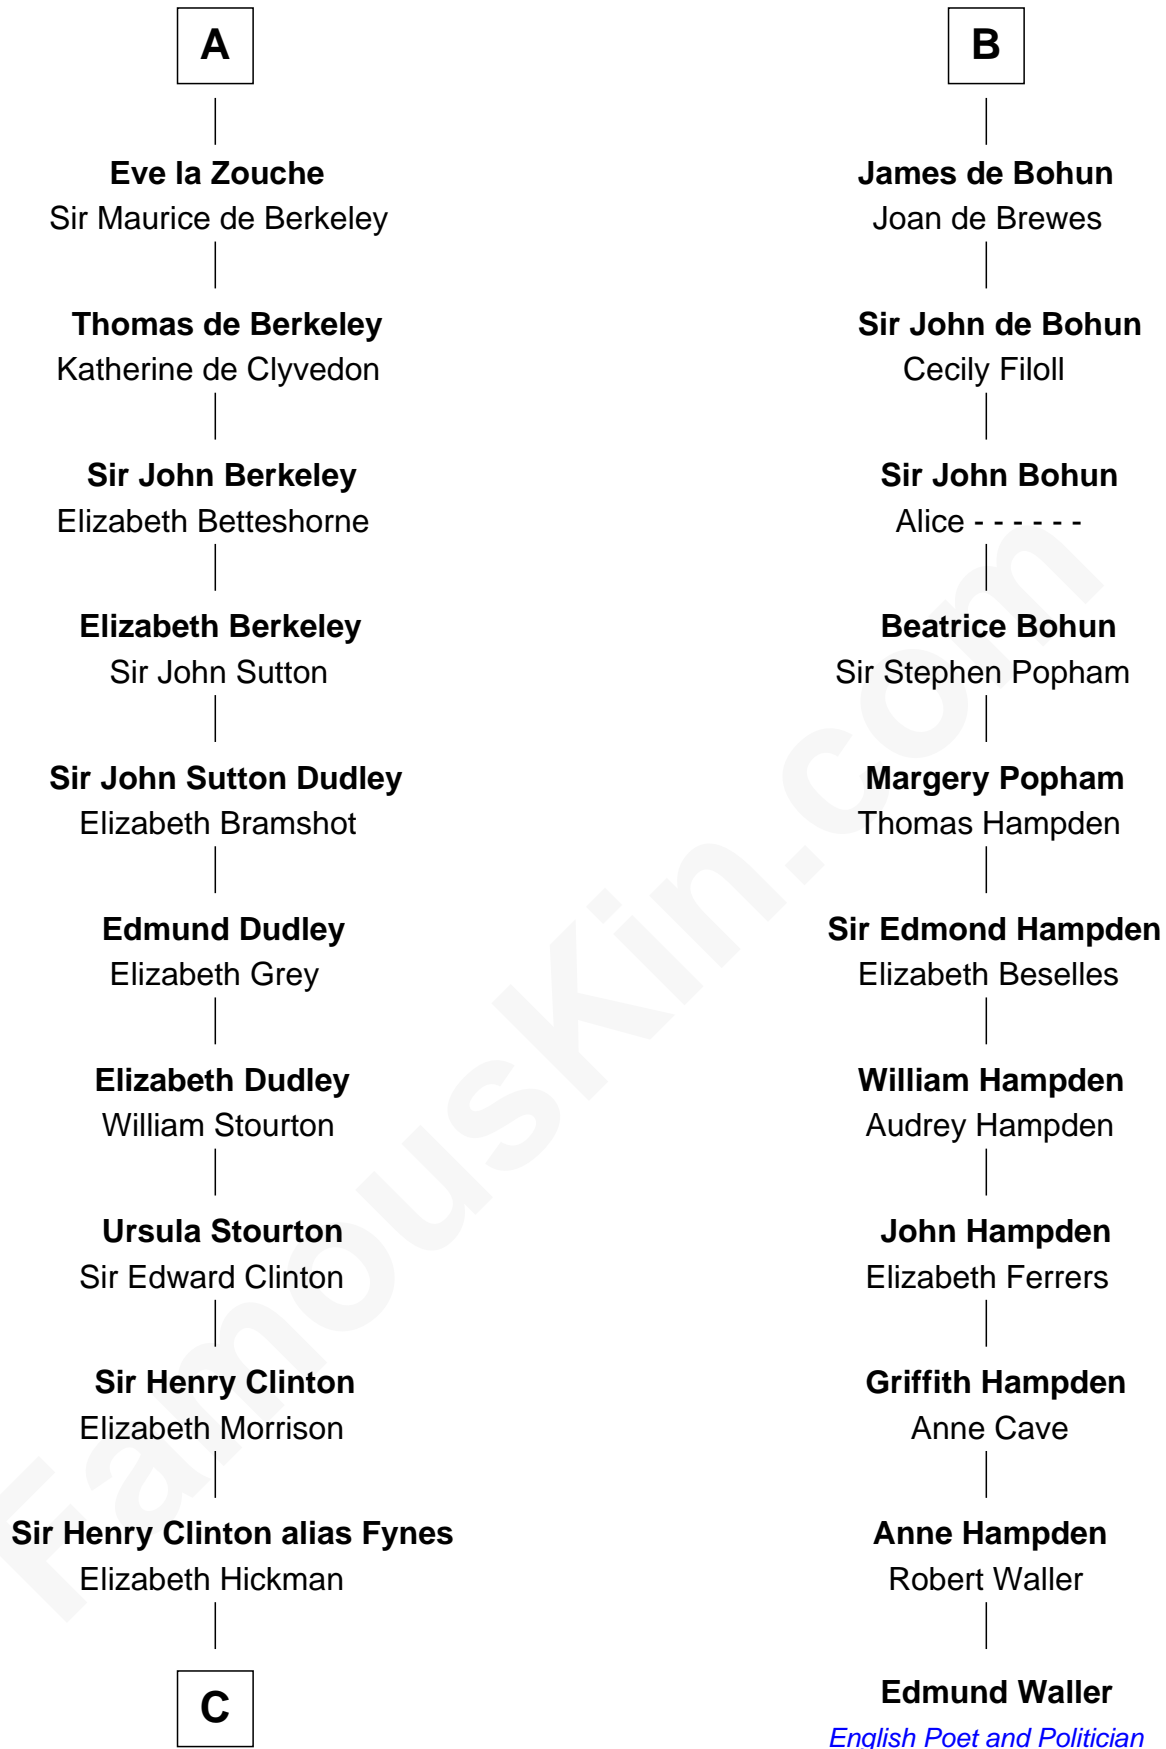

Eva Marshal

William de Braiose

Eve de Braiose

Sir William de Cantilupe

Milicent de Cantilupe

Eudo la Zouche

A

Cacht Inion Loigsig O'Morda

Muitchertach O'Toole

Mor O'Toole

Dermot MacMurrough

Aoife MacMurrough

Richard de Clare

Isabel de Clare

Sir William Marshal

Sibyl Marshal

Sir William de Ferrers

Sibyl de Ferrers

Sir Frank de Bohun

Sir John de Bohun

Joan de la Chapelle

B

C

—
William Clinton
Elizabeth Kennedy

—
James Clinton
Elizabeth Smith

—
Charles Clinton
Elizabeth Denniston

—
Gen. James Clinton
Mary DeWitt

—
DeWitt Clinton
6th Governor of New York

FamousKin.com