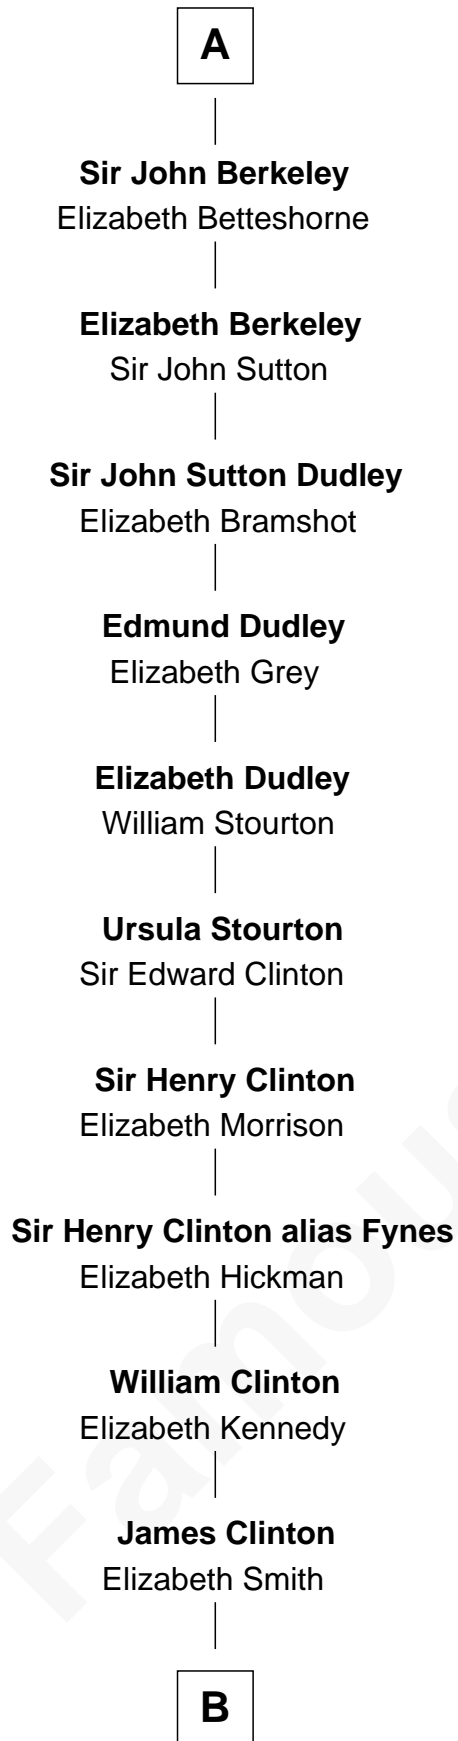

# FamousKin.com Relationship Chart of

**DeWitt Clinton**

*6th Governor of New York*

1st cousin 18 times removed of

**William de Huntingfield**

*Magna Carta Surety*

**Saher I de Quincy**

Maud de St. Liz

**Robert de Quincy**

Orabel FitzNess

**Alice de St. Liz**

Roger de Huntingfield

**Sir Saher IV de Quincy**

Margaret de Beaumont

**William de Huntingfield**

*Magna Carta Surety*

**Sir Roger de Quincy**

Helen of Galloway

**Margaret de Quincy**

Sir William de Ferrers

**Joan de Ferrers**

Sir Thomas de Berkeley

**Sir Maurice de Berkeley**

Eve la Zouche

**Thomas de Berkeley**

Katherine de Clyvedon

**A**

**B**

Charles Clinton  
Elizabeth Denniston

Gen. James Clinton  
Mary DeWitt

DeWitt Clinton  
*6th Governor of New York*

FamousKin.com