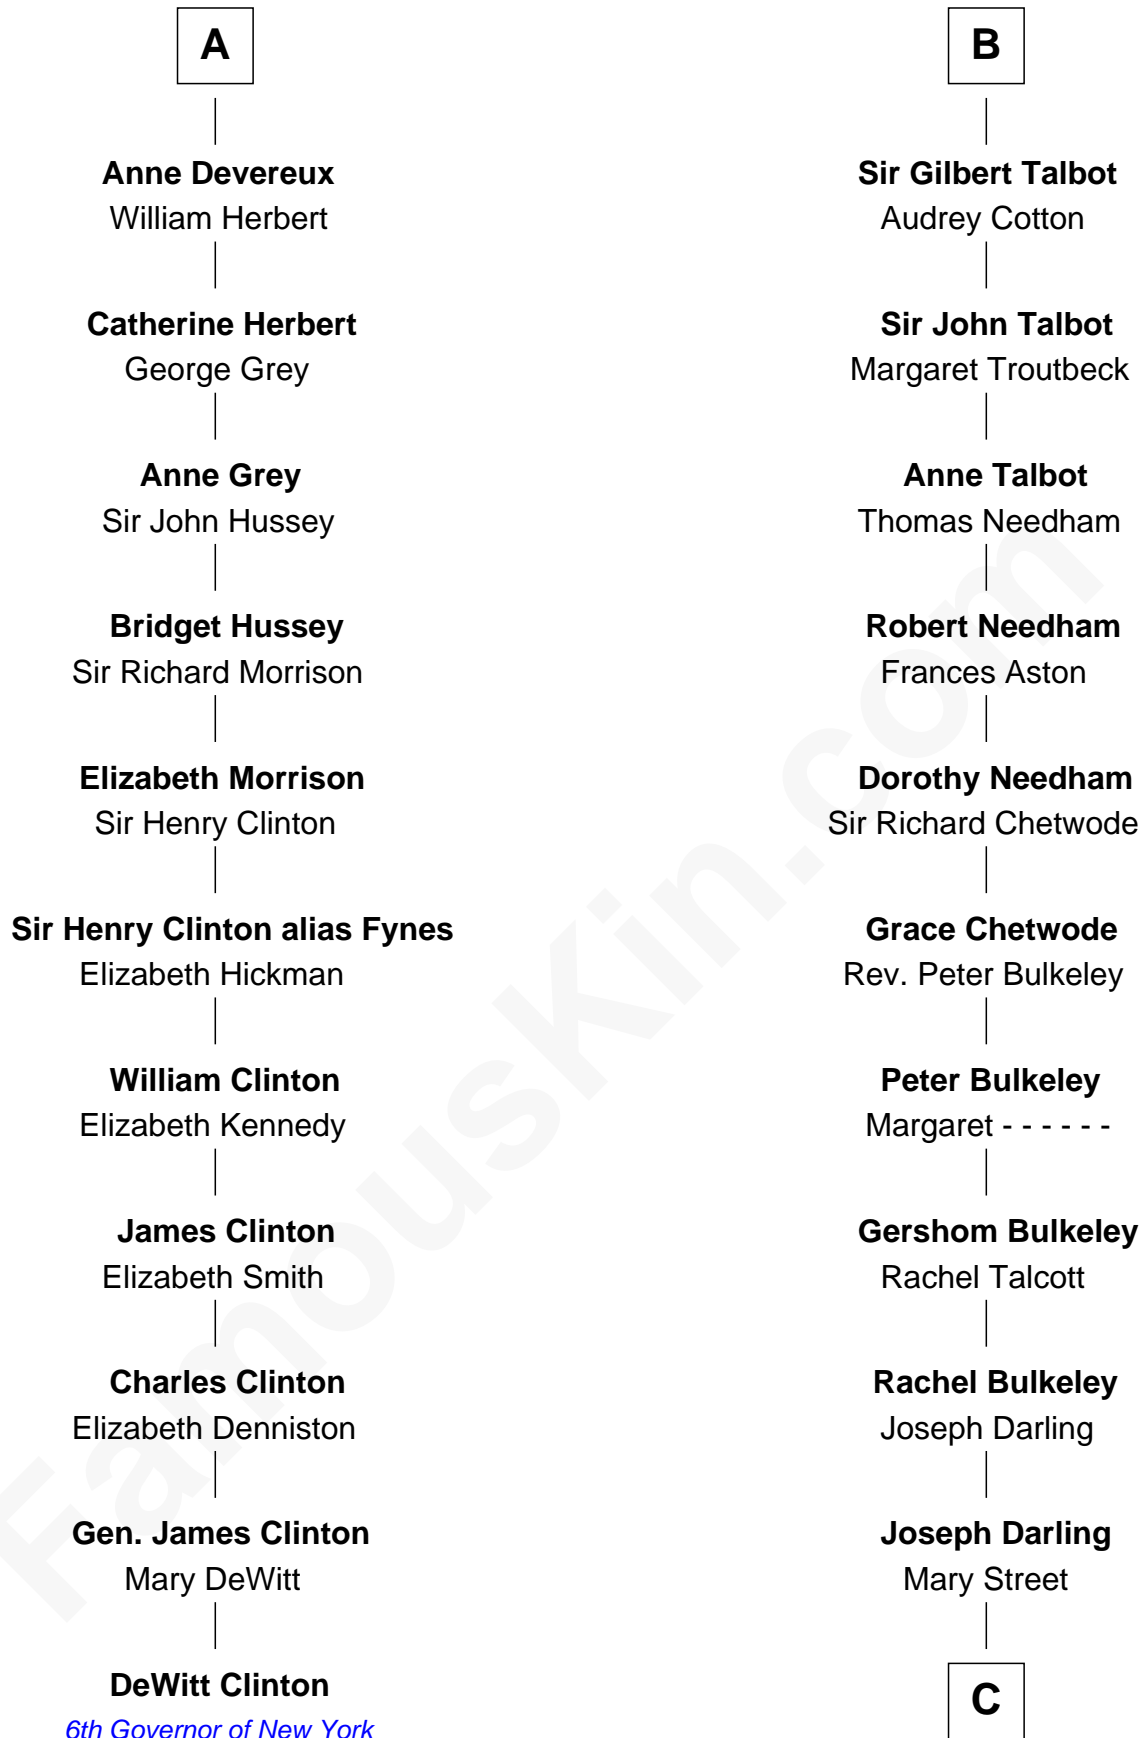

# FamousKin.com Relationship Chart of

**DeWitt Clinton**

*6th Governor of New York*

17th cousin 4 times removed of

**Norman Rockwell**

*American Artist*

**Sir Humphrey de Bohun**

Eleanor de Braiose

**Margery de Bohun**  
Sir Thebaud de Verdun

**Sir Thebaud de Verdun**  
Maud Mortimer

**Margery de Verdun**  
Sir John Crophull

**Thomas Crophull**  
Sybil Delabere

**Agnes Crophull**  
Sir Walter Devereux

**Sir Walter Devereux**  
Elizabeth Bromwich

**Sir Walter Devereux**  
Elizabeth Merbery

**A**

**Humphrey de Bohun**  
Maud de Fiennes

**Humphrey de Bohun**  
Elizabeth Plantagenet

**Eleanor de Bohun**  
Sir James le Boteler

**James le Boteler**  
Elizabeth Darcy

**James Butler**  
Anne de Welles

**James Butler**  
Joan Beauchamp

**Elizabeth Butler**  
John Talbot

**B**

**C**

**Rachel Darling**

Runa Rockwell