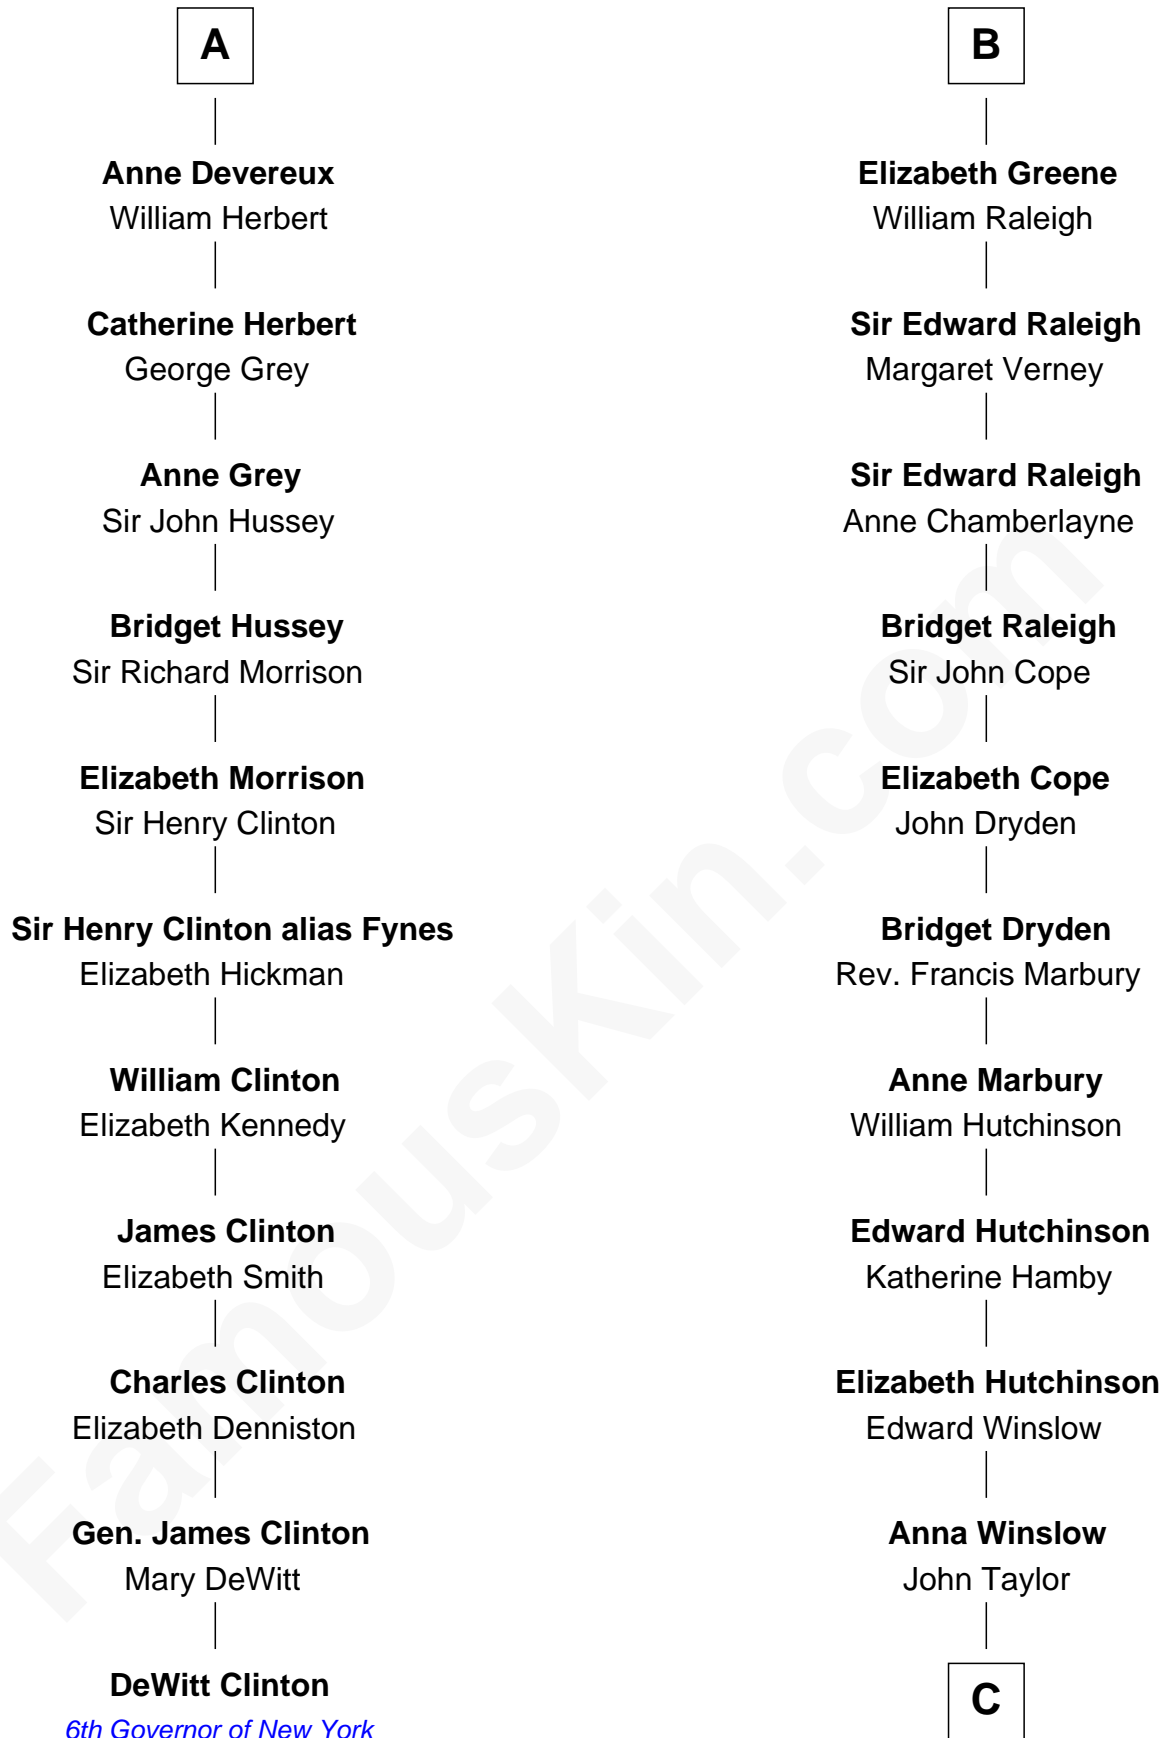

# FamousKin.com Relationship Chart of

**DeWitt Clinton**

*6th Governor of New York*

17th cousin 2 times removed of

**Nicholas Gilman**

*Signer of the U.S. Constitution*

**Sir Humphrey de Bohun**

Eleanor de Braiose

**Margery de Bohun**  
Sir Thebaud de Verdun

**Sir Thebaud de Verdun**  
Maud Mortimer

**Margery de Verdun**  
Sir John Crophull

**Thomas Crophull**  
Sybil Delabere

**Agnes Crophull**  
Sir Walter Devereux

**Sir Walter Devereux**  
Elizabeth Bromwich

**Sir Walter Devereux**  
Elizabeth Merbery

**A**

**Humphrey de Bohun**  
Maud de Fiennes

**Humphrey de Bohun**  
Elizabeth Plantagenet

**Eleanor de Bohun**  
Sir James le Boteler

**Pernel le Boteler**  
Sir Gilbert Talbot

**Sir Richard Talbot**  
Ankaret le Strange

**Mary Talbot**  
Sir Thomas Greene

**Sir Thomas Greene**  
Phillippa Ferrers

**B**

**C**

—  
**Rev. John Taylor**

Elizabeth Rogers