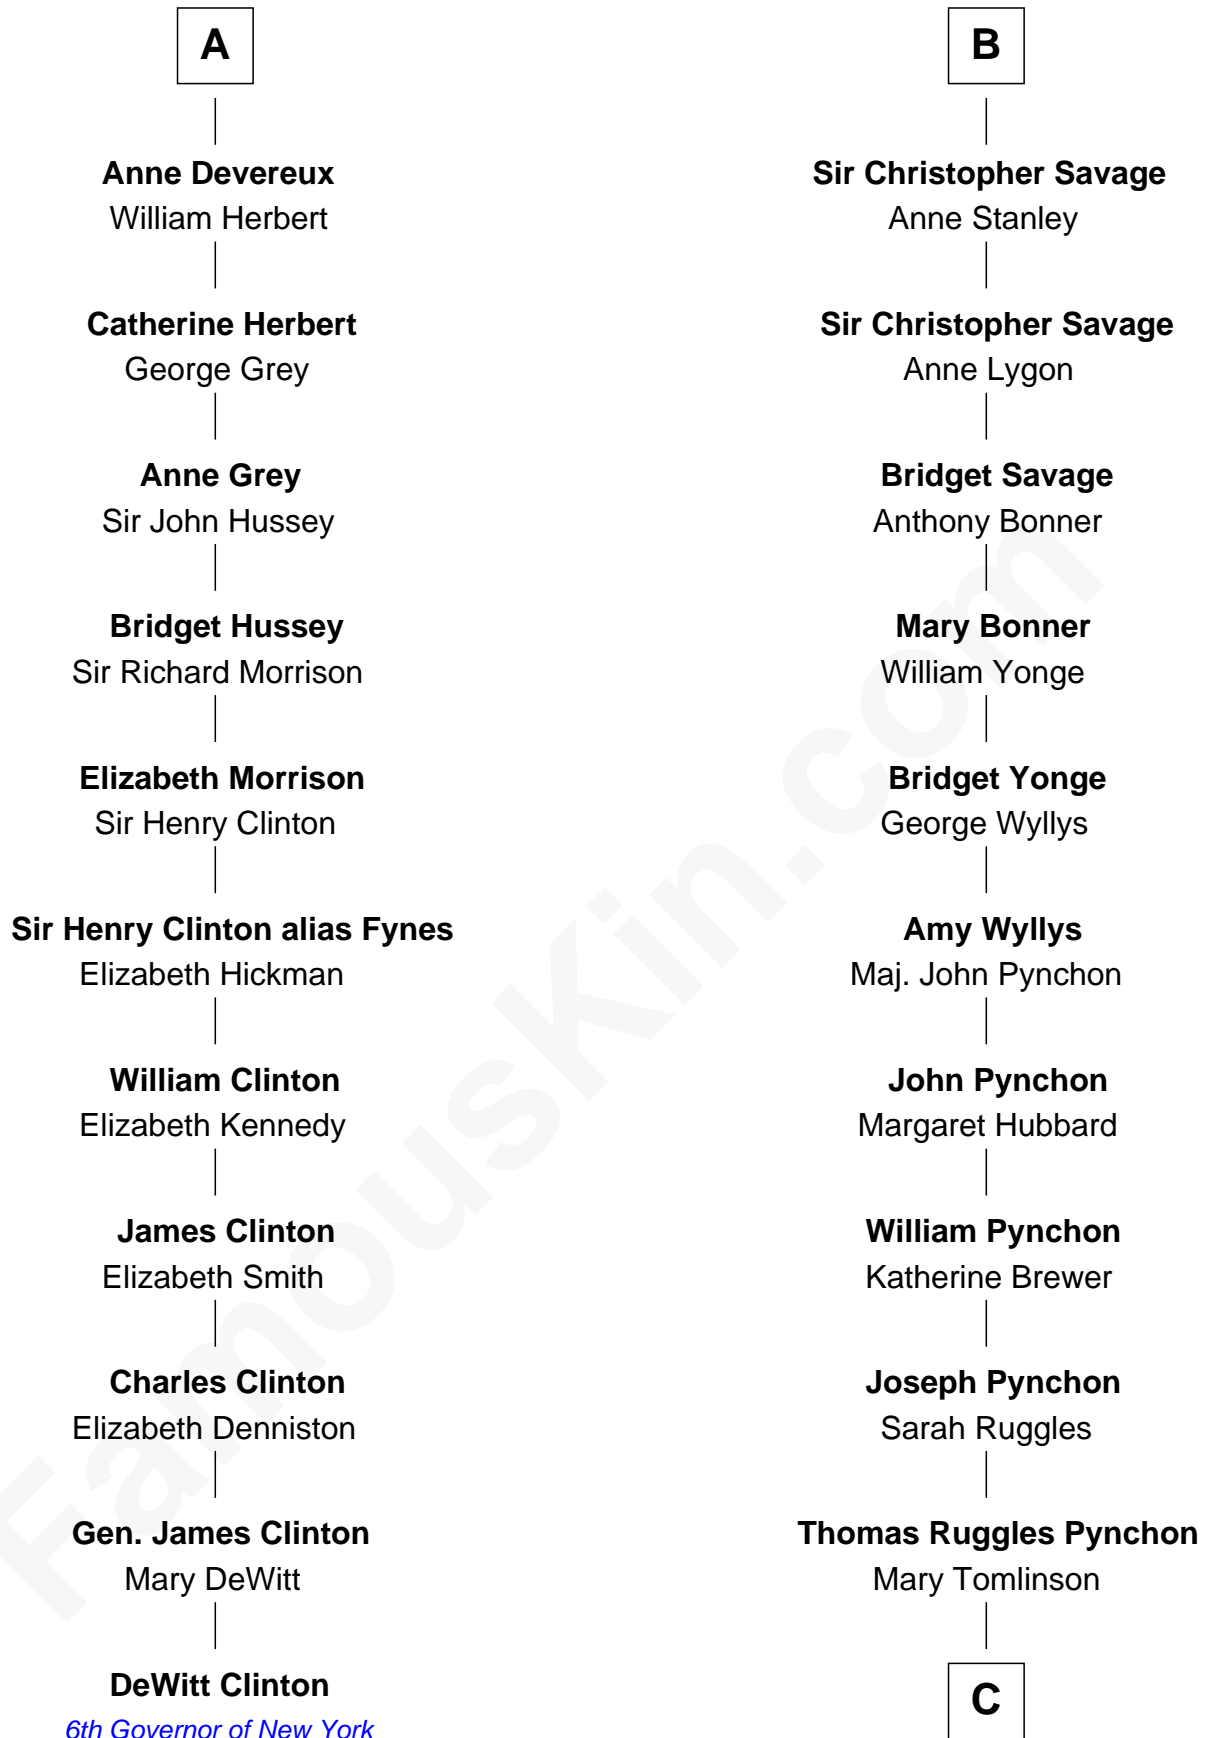

# FamousKin.com Relationship Chart of

**DeWitt Clinton**

*6th Governor of New York*

17th cousin 4 times removed of

**Thomas Pynchon**

*American Novelist*

**Sir Humphrey de Bohun**

Eleanor de Braiose

**Margery de Bohun**  
Sir Thebaud de Verdun

**Sir Thebaud de Verdun**  
Maud Mortimer

**Margery de Verdun**  
Sir John Crophull

**Thomas Crophull**  
Sybil Delabere

**Agnes Crophull**  
Sir Walter Devereux

**Sir Walter Devereux**  
Elizabeth Bromwich

**Sir Walter Devereux**  
Elizabeth Merbery

**A**

**Humphrey de Bohun**  
Maud de Fiennes

**Humphrey de Bohun**  
Elizabeth Plantagenet

**Sir William de Bohun**  
Elizabeth de Badlesmere

**Elizabeth de Bohun**  
Sir Richard Fitzalan

**Elizabeth Fitzalan**  
Sir Robert Goushill

**Joan Goushill**  
Sir Thomas Stanley

**Katherine Stanley**  
Sir John Savage

**B**

C

William Henry Ruggles Pynchon