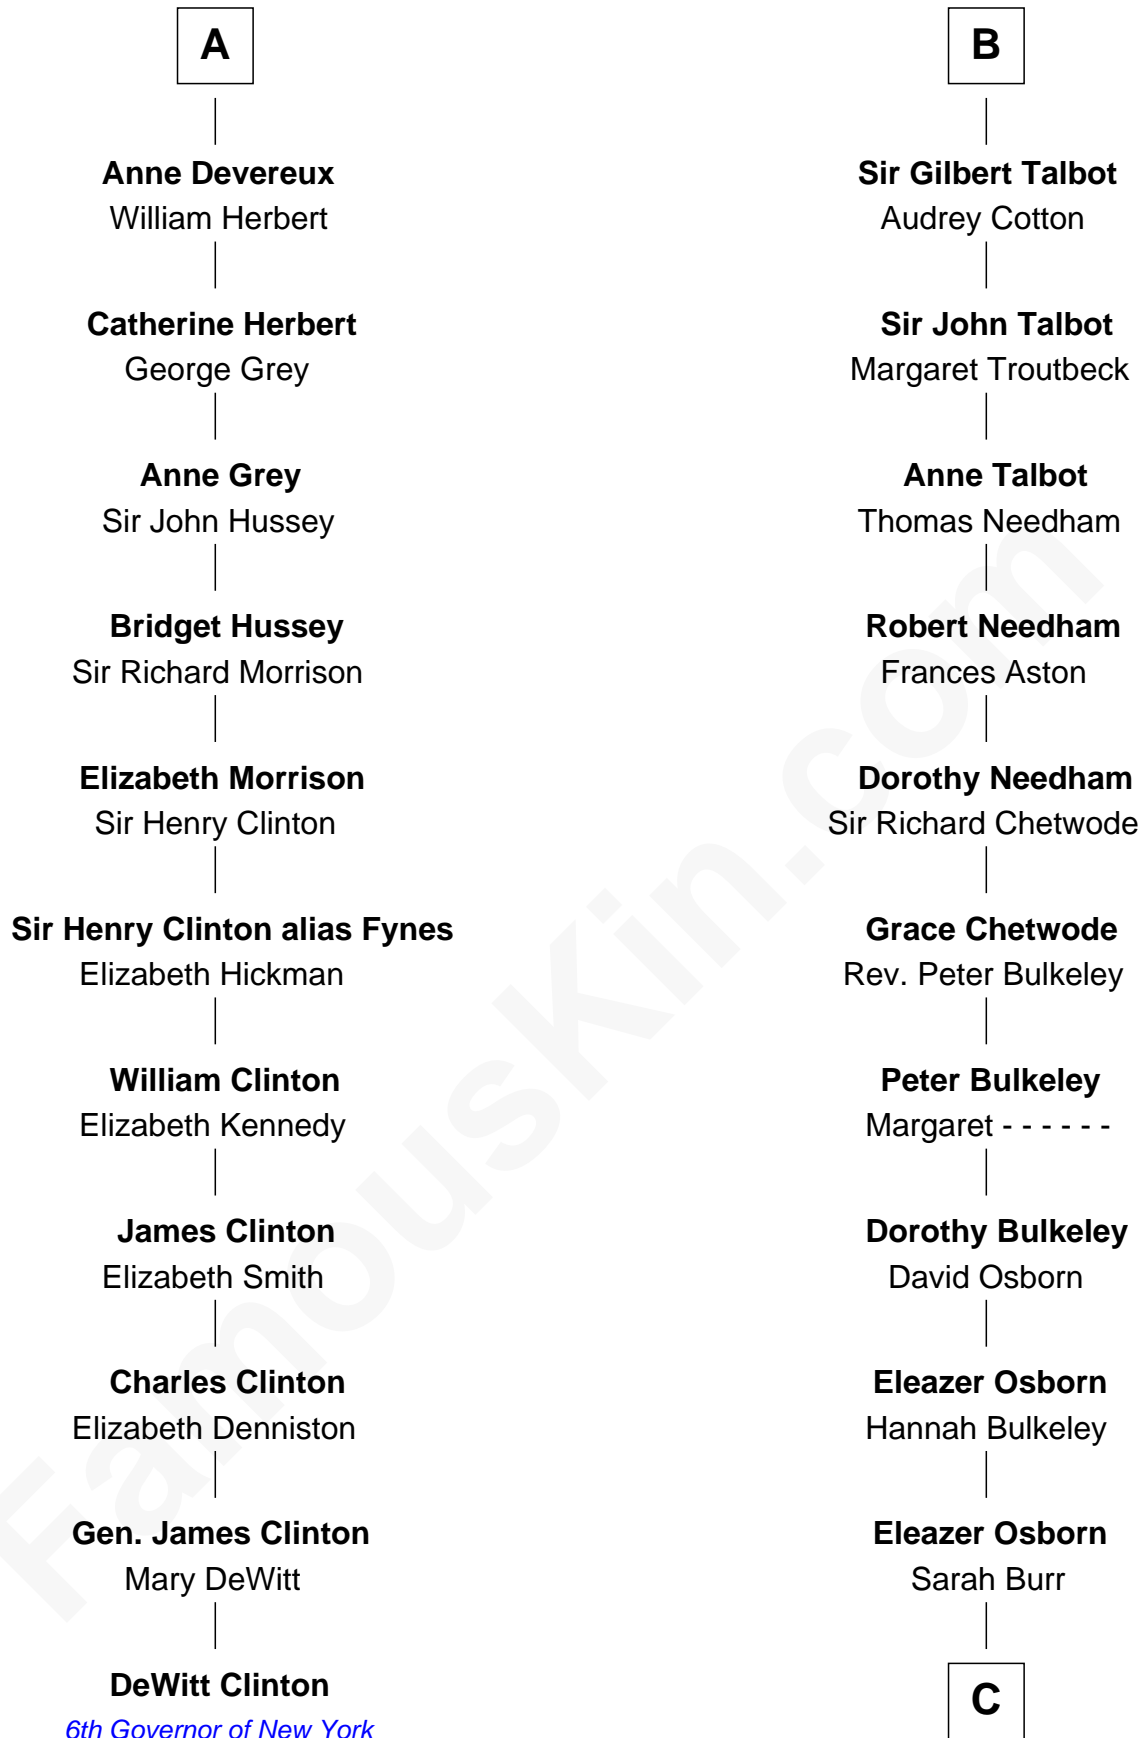

# FamousKin.com Relationship Chart of

**DeWitt Clinton**

*6th Governor of New York*

17th cousin 2 times removed of

**Jay Gould**

*American Railroad "Robber Baron"*

**Sir Humphrey de Bohun**

Eleanor de Braiose

**Margery de Bohun**  
Sir Thebaud de Verdun

**Sir Thebaud de Verdun**  
Maud Mortimer

**Margery de Verdun**  
Sir John Crophull

**Thomas Crophull**  
Sybil Delabere

**Agnes Crophull**  
Sir Walter Devereux

**Sir Walter Devereux**  
Elizabeth Bromwich

**Sir Walter Devereux**  
Elizabeth Merbery

**A**

**Humphrey de Bohun**  
Maud de Fiennes

**Humphrey de Bohun**  
Elizabeth Plantagenet

**Eleanor de Bohun**  
Sir James le Boteler

**James le Boteler**  
Elizabeth Darcy

**James Butler**  
Anne de Welles

**James Butler**  
Joan Beauchamp

**Elizabeth Butler**  
John Talbot

**B**

**C**

—  
**Anna Osborn**  
Abraham Gould

—  
**John Burr Gould**  
Mary More