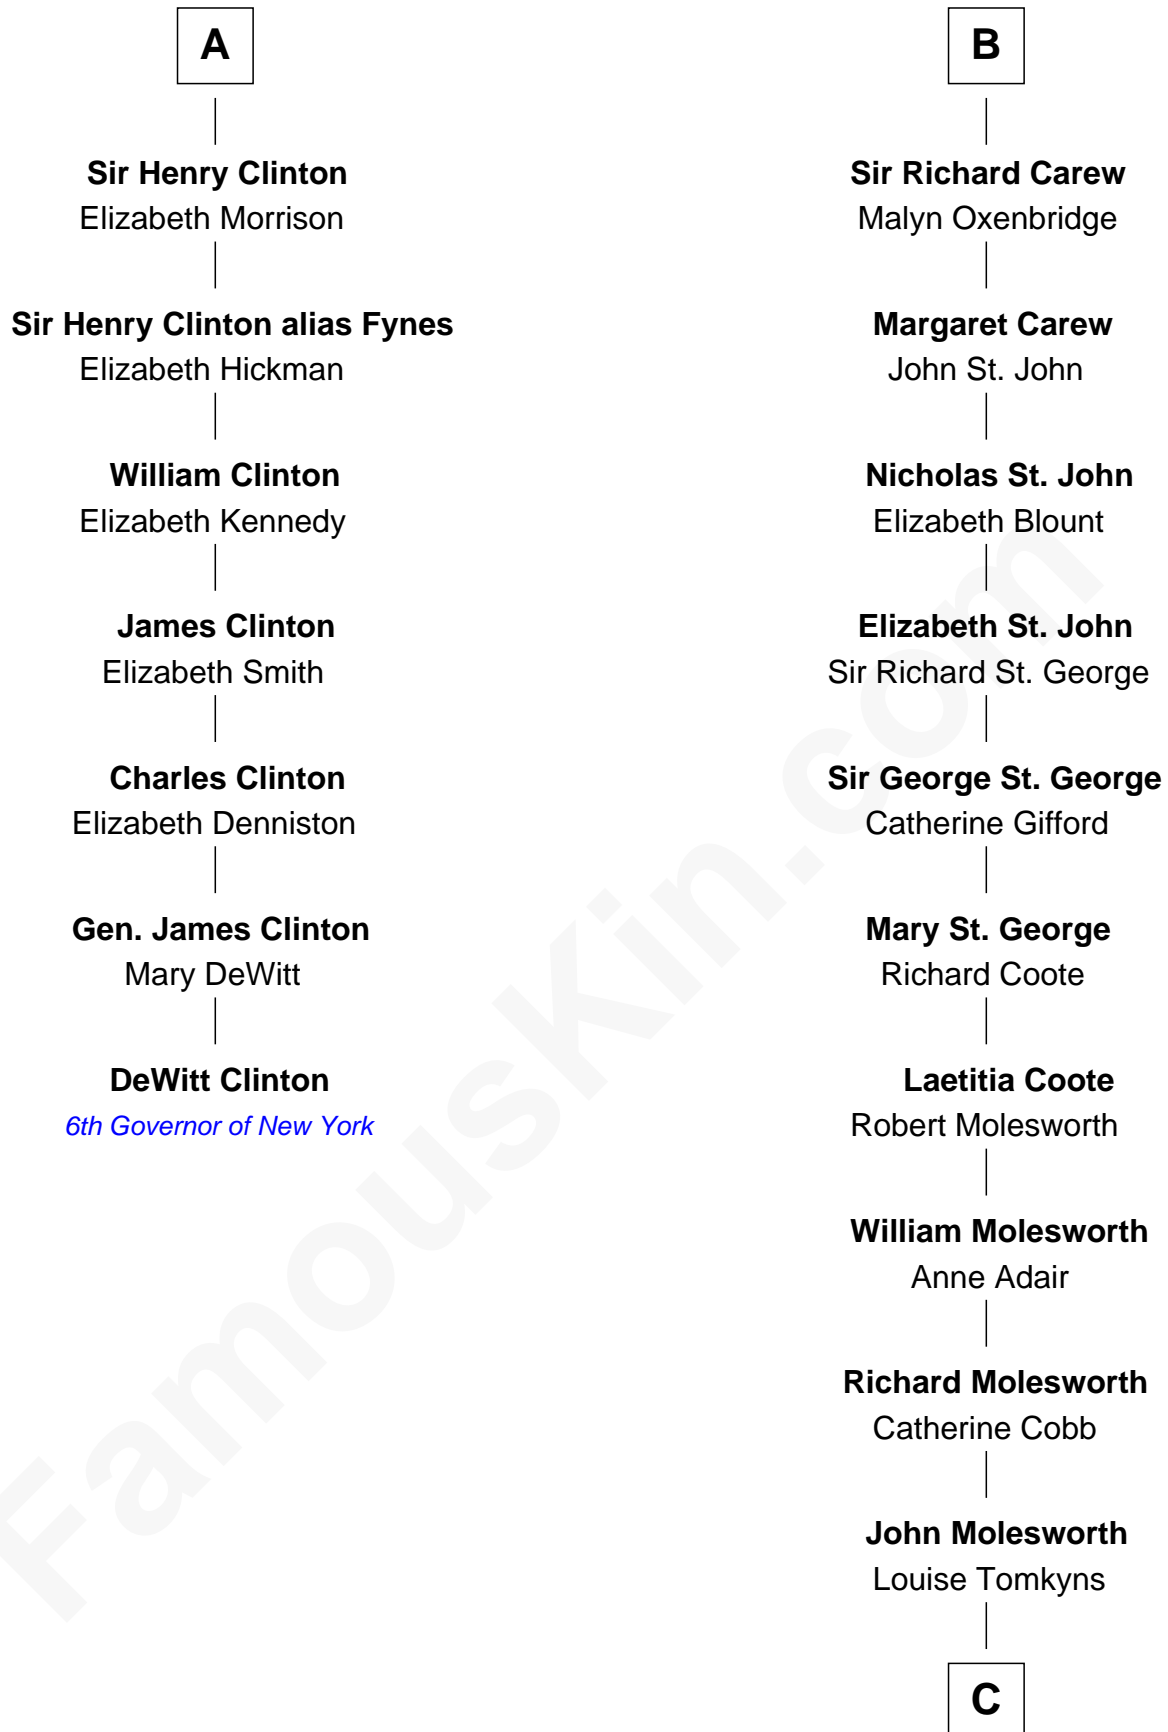

# FamousKin.com Relationship Chart of

**DeWitt Clinton**

*6th Governor of New York*

13th cousin 6 times removed of

**Olivia De Havilland**

*Movie Actress*

**Sir Maurice de Berkeley**

Eve la Zouche

**Edmund Dudley**

Elizabeth Grey

**Elizabeth Dudley**

William Stourton

**Ursula Stourton**

Sir Edward Clinton

**A**

**Isabel de Berkeley**

Sir Robert de Clifford

**Sir Roger de Clifford**

Maud de Beauchamp

**Katherine de Clifford**

Sir Ralph de Greystoke

**Maud de Greystoke**

Eudo de Welles

**Sir Lionel de Welles**

Joan de Waterton

**Eleanor de Welles**

Sir Thomas Hoo

**Eleanor Hoo**

James Carew

**B**

C

**Margaret Letitia Molesworth**  
Charles Richard De Havilland