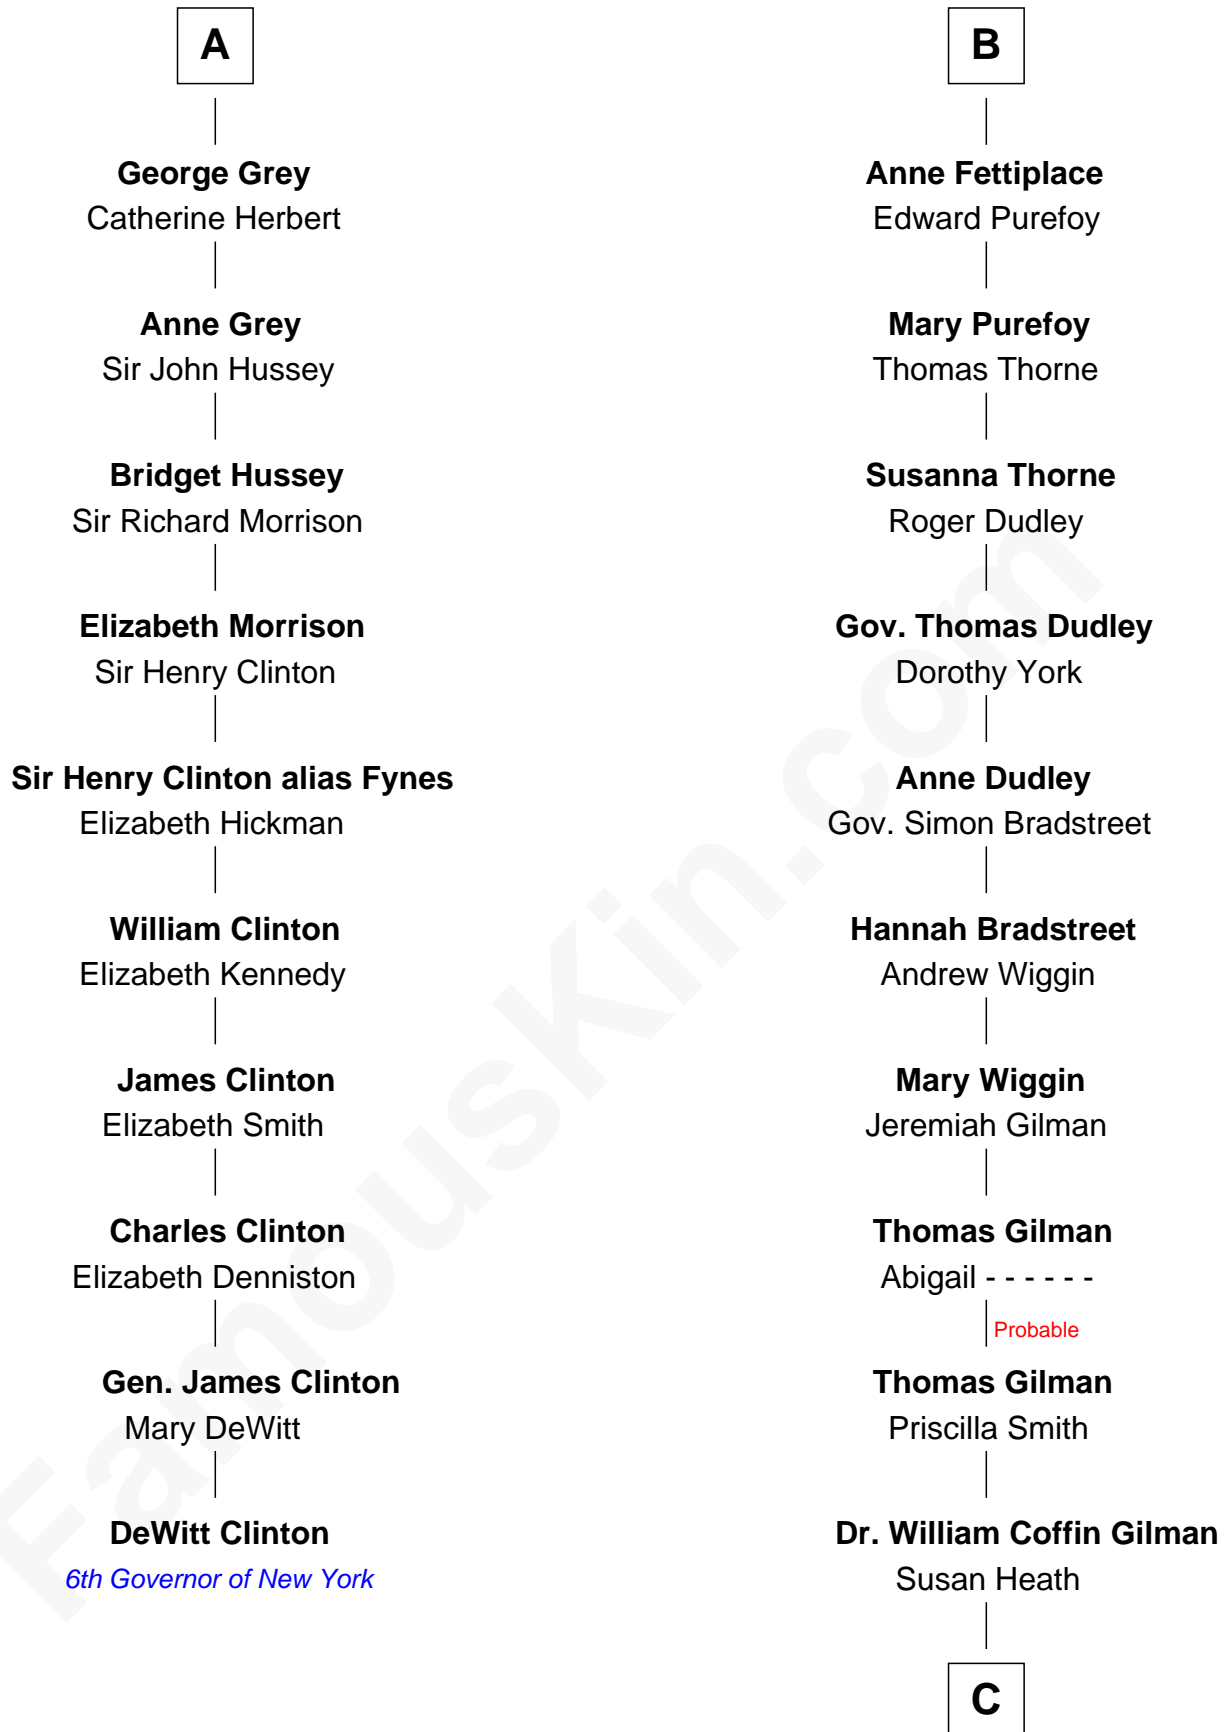

# FamousKin.com Relationship Chart of

**DeWitt Clinton**

*6th Governor of New York*

16th cousin 5 times removed of

**George Hamilton**

*TV and Movie Actor*

**William de Odingsells**

Ela FitzWalter

**Ida de Odingsells**  
Sir Roger de Herdeburgh

**Ela Herdeburgh**  
Sir William de Boteler

**Ankaret le Boteler**  
John le Strange

**Eleanor le Strange**  
Sir Reynold de Grey

**Sir Reynold Grey**  
Margaret de Ros

**Sir John Grey**  
Constance de Holand

**Sir Edmund Grey**  
Katherine Percy

**A**

**Margaret de Oddingseles**

Sir John de Grey

**Sir John Grey**  
Avice Marmion

**Maud Grey**  
Sir Thomas Harcourt

**Sir Thomas Harcourt**  
Jane Fraunceys

**Sir Richard Harcourt**  
Edith St. Clair

**Alice Harcourt**  
William Bessiles

**Elizabeth Bessiles**  
Richard Fettiplace

**B**

**C**

**William C. Gilman**

Mary Ann Stevens

**George C. Gilman**