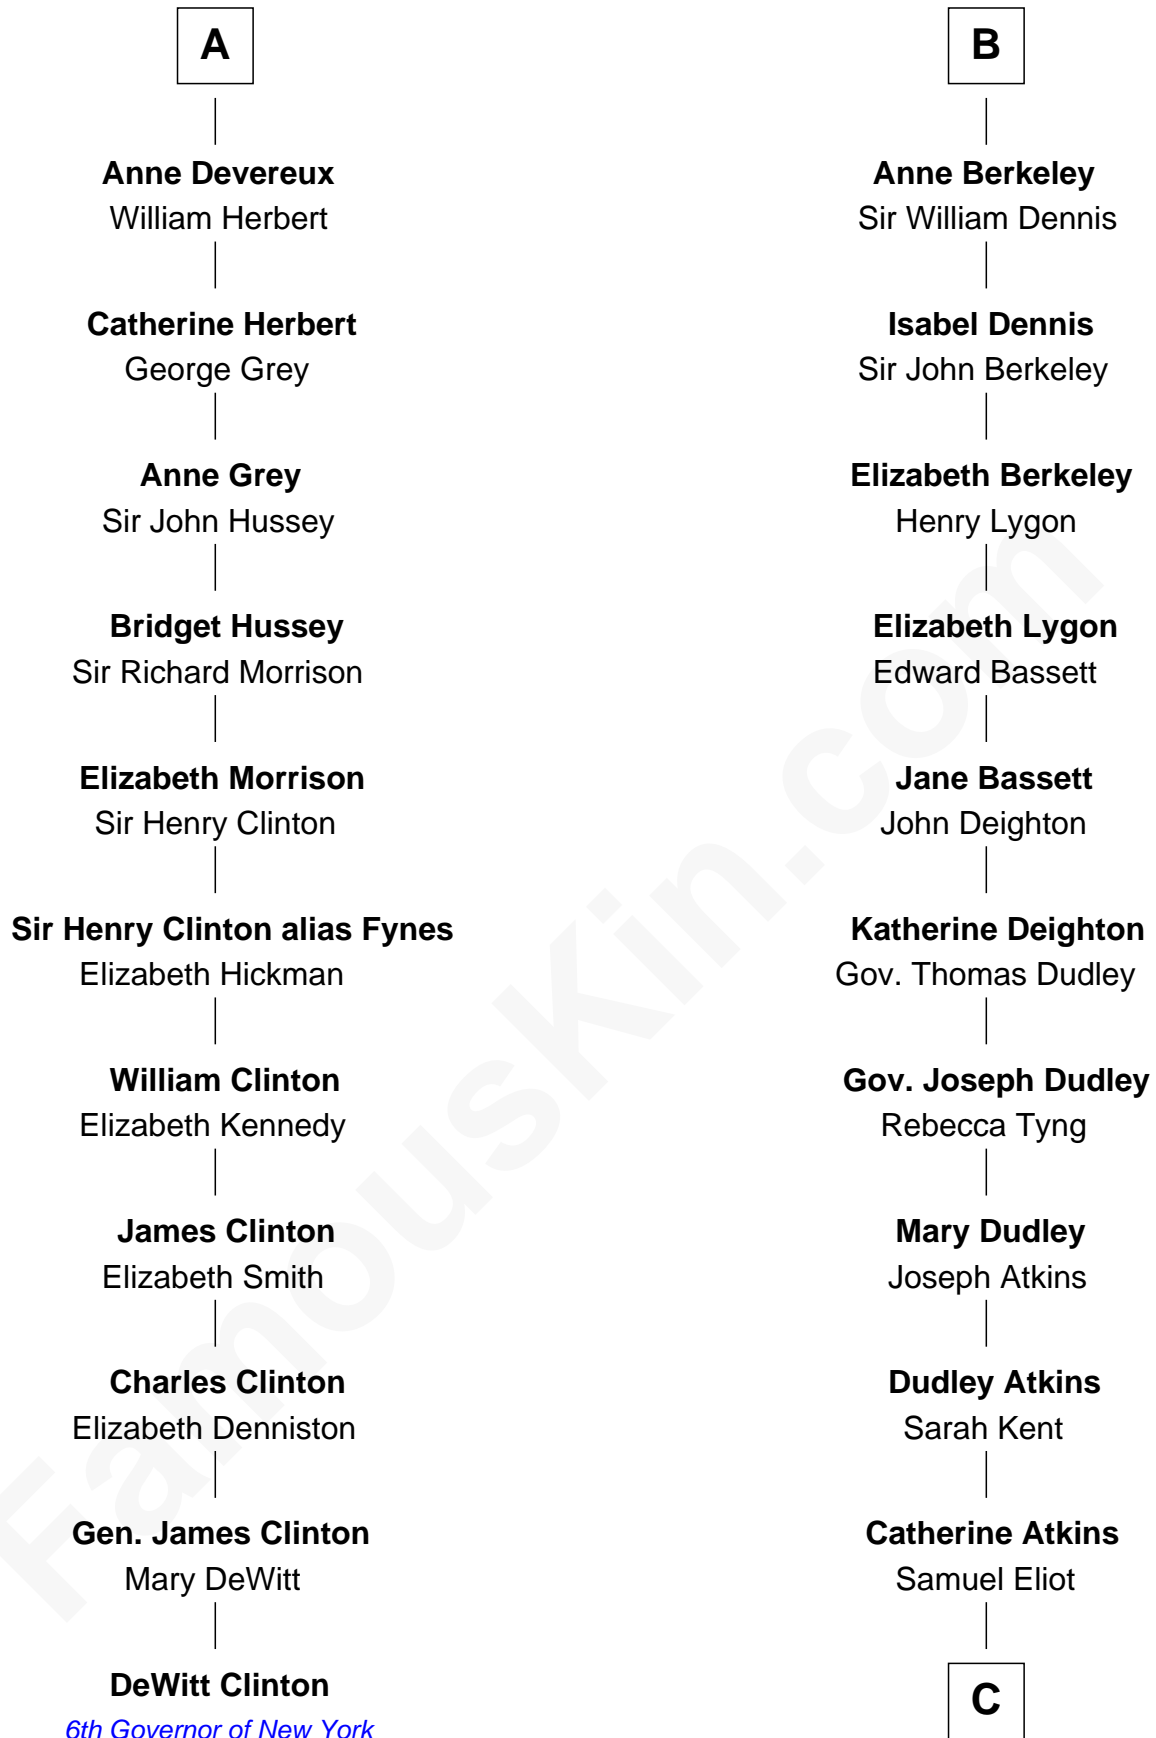

# FamousKin.com Relationship Chart of

**DeWitt Clinton**

*6th Governor of New York*

17th cousin 4 times removed of

**Endicott Peabody**

*62nd Governor of Massachusetts*

**Sir Humphrey de Bohun**

Eleanor de Braiose

**Margery de Bohun**  
Sir Thebaud de Verdun

**Sir Thebaud de Verdun**  
Maud Mortimer

**Margery de Verdun**  
Sir John Crophull

**Thomas Crophull**  
Sybil Delabere

**Agnes Crophull**  
Sir Walter Devereux

**Sir Walter Devereux**  
Elizabeth Bromwich

**Sir Walter Devereux**  
Elizabeth Merbery

**A**

**Humphrey de Bohun**  
Maud de Fiennes

**Humphrey de Bohun**  
Elizabeth Plantagenet

**Sir William de Bohun**  
Elizabeth de Badlesmere

**Elizabeth de Bohun**  
Sir Richard Fitzalan

**Elizabeth Fitzalan**  
Sir Thomas Mowbray

**Isabel Mowbray**  
Sir James Berkeley

**Maurice Berkeley**  
Isabel Mead

**B**

**C**

**Mary Harrison Eliot**

Edmund Dwight