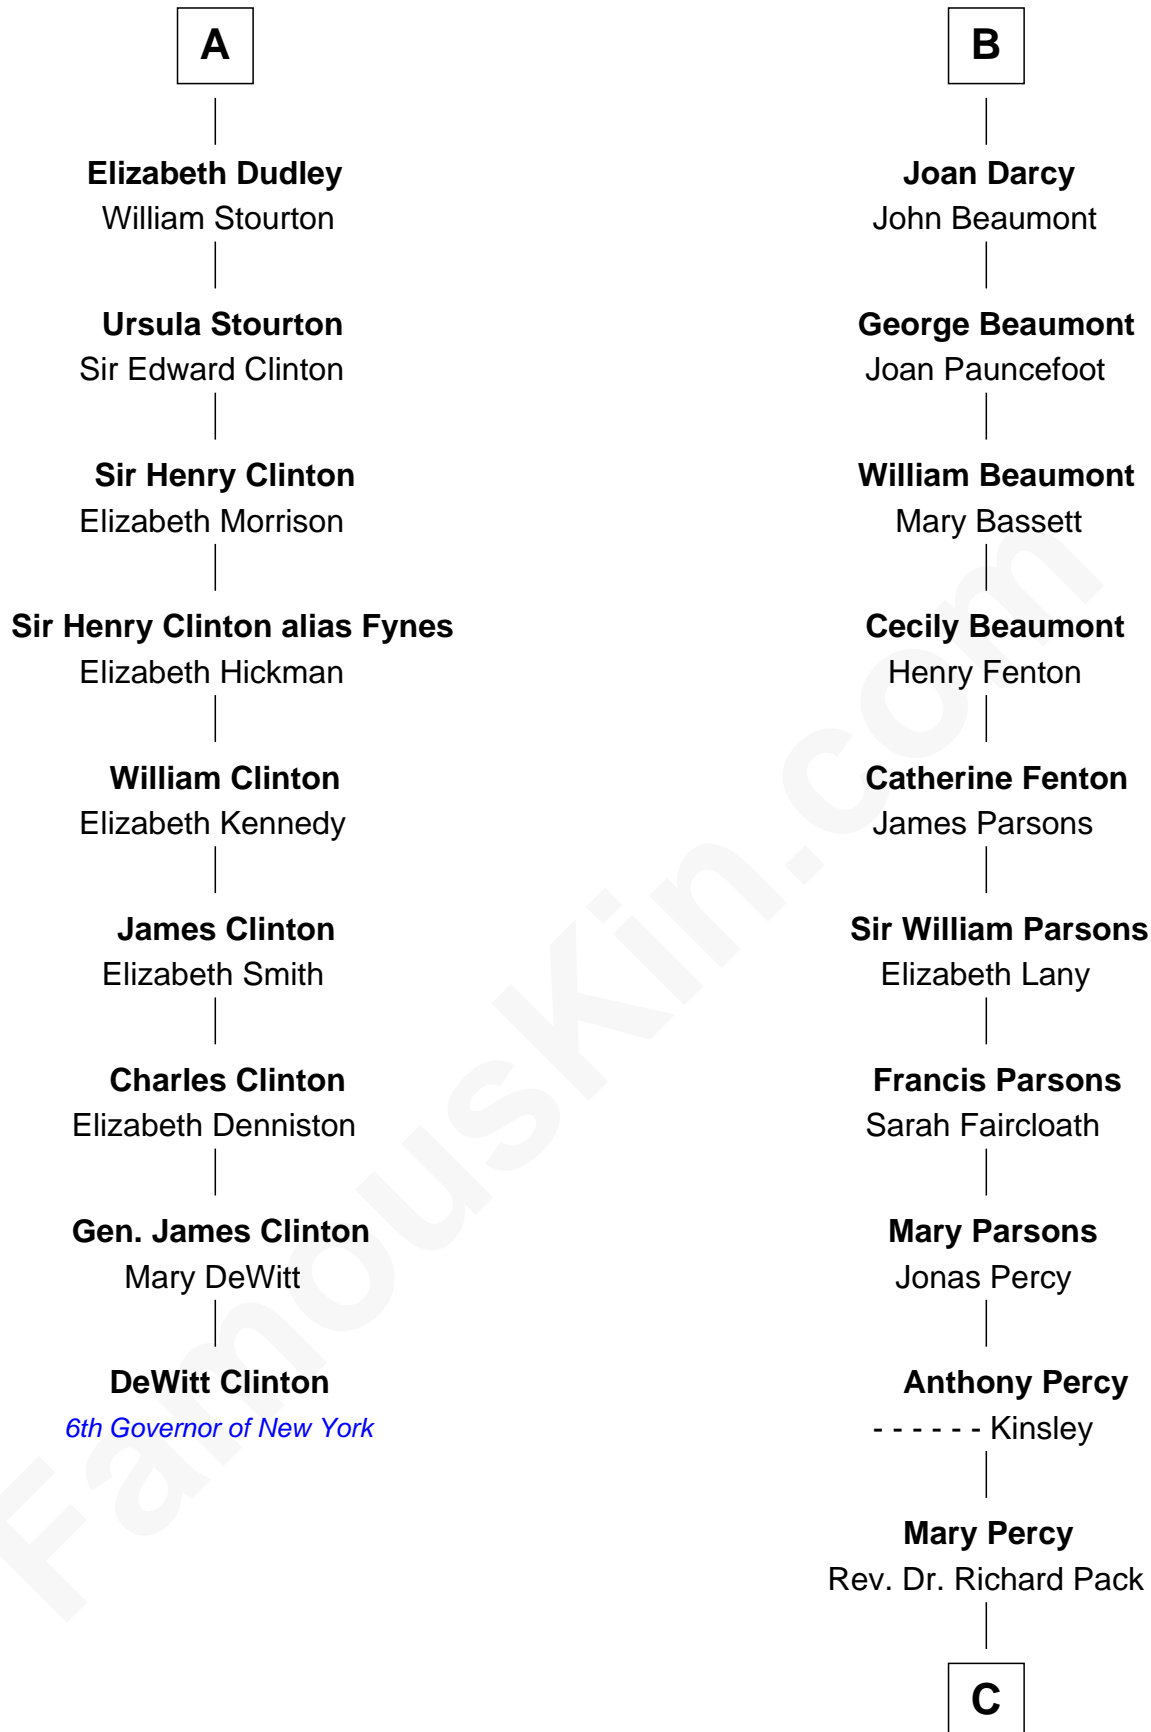

# FamousKin.com Relationship Chart of

**DeWitt Clinton**

*6th Governor of New York*

15th cousin 5 times removed of

**Sir Arthur Conan Doyle**

*Author, "Sherlock Holmes"*

**Sir William de Ferrers**

Margaret de Quincy

**Joan de Ferrers**  
Sir Thomas de Berkeley

**Sir Maurice de Berkeley**  
Eve la Zouche

**Thomas de Berkeley**  
Katherine de Clyvedon

**Sir John Berkeley**  
Elizabeth Betteshorne

**Elizabeth Berkeley**  
Sir John Sutton

**Sir John Sutton Dudley**  
Elizabeth Bramshot

**Edmund Dudley**  
Elizabeth Grey

**A**

**Robert de Ferrers**  
Alianore de Bohun

**Sir John Ferrers**  
Hawise Muscegros

**Sir Robert Ferrers**  
Joan de la Mote

**Sir Robert de Ferrers**  
Elizabeth Botiller

**Sir Robert de Ferrers**  
Joan Beaufort

**Elizabeth Ferrers**  
Sir John de Greystoke

**Joan de Greystoke**  
John Darcy

**B**

**C**

**William Pack**  
Catherine Scott