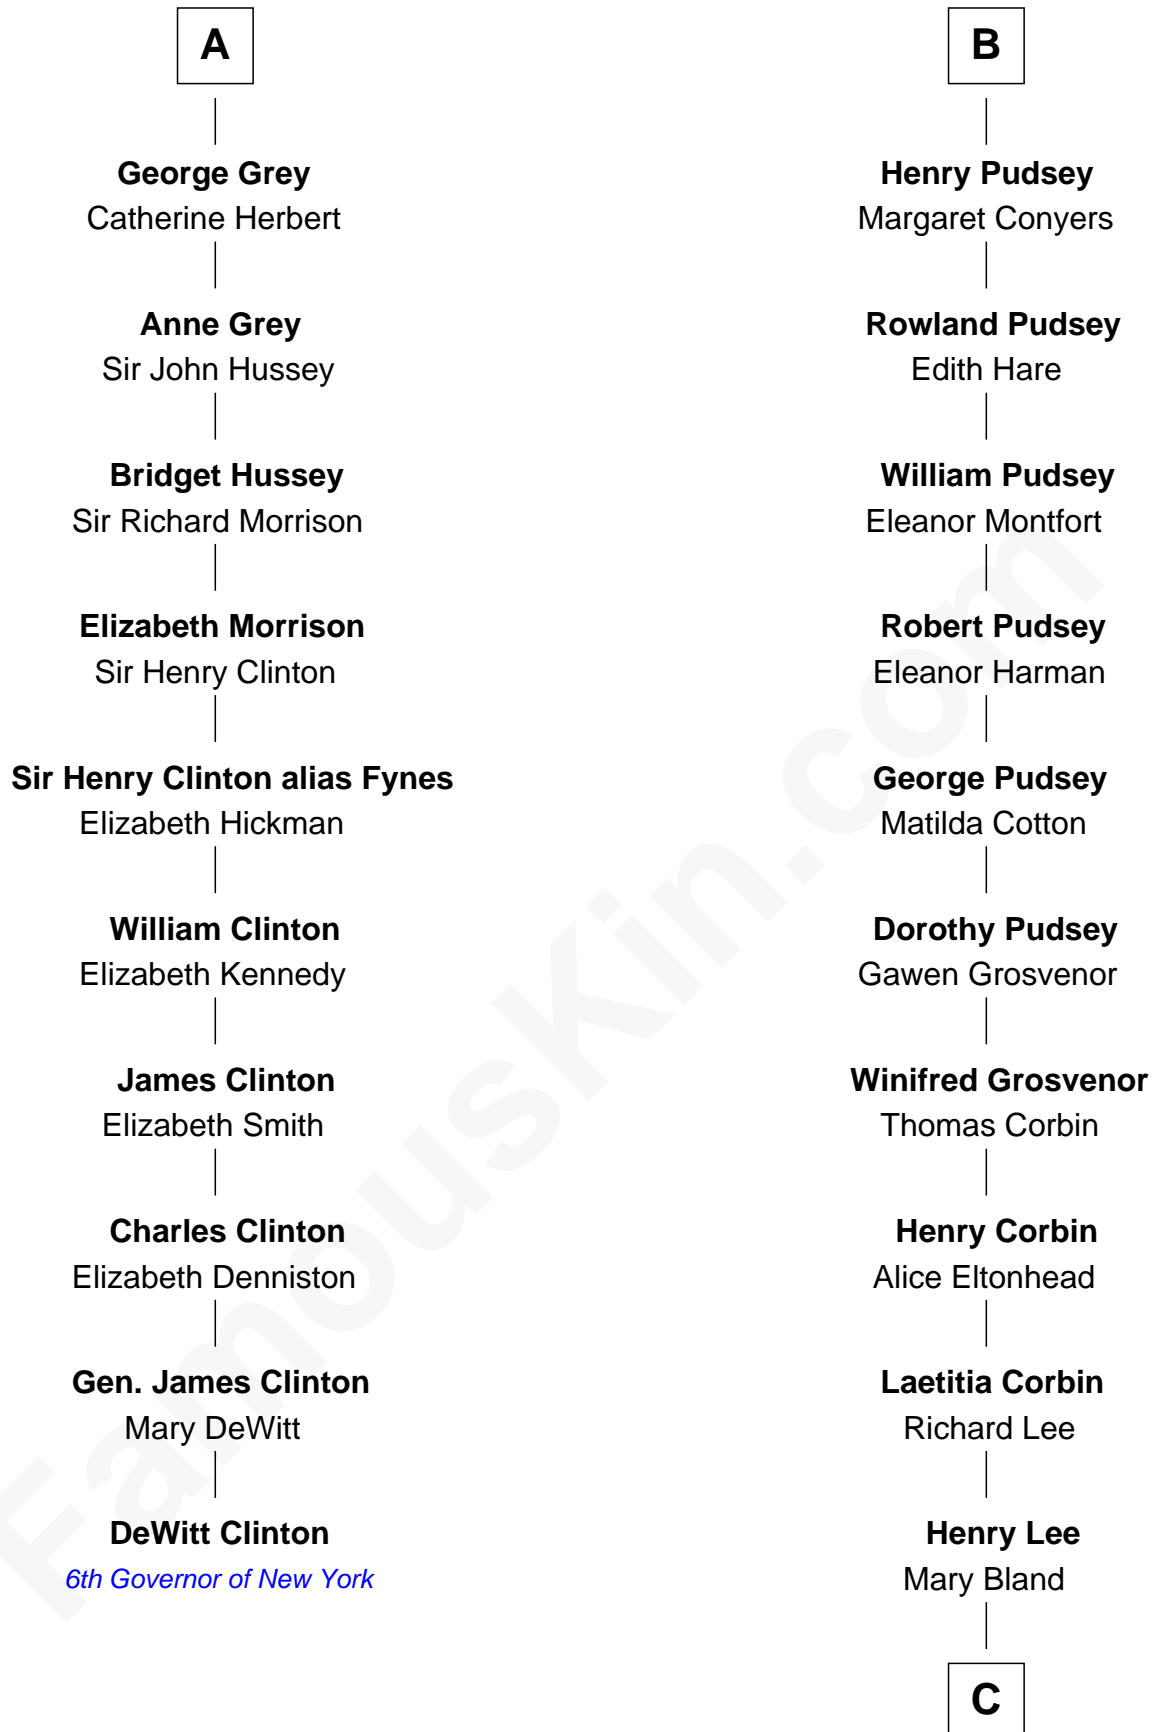

# FamousKin.com Relationship Chart of

**DeWitt Clinton**

*6th Governor of New York*

16th cousin 4 times removed of

**Fitzhugh Lee**

*40th Governor of Virginia*

**William de Odingsells**

Ela FitzWalter

**Ida de Odingsells**  
Sir Roger de Herdeburgh

**Ela Herdeburgh**  
Sir William de Boteler

**Ankaret le Boteler**  
John le Strange

**Eleanor le Strange**  
Sir Reynold de Grey

**Sir Reynold Grey**  
Margaret de Ros

**Sir John Grey**  
Constance de Holand

**Sir Edmund Grey**  
Katherine Percy

**A**

**Margaret de Oddingseles**

Sir John de Grey

**Sir John Grey**  
Avice Marmion

**Sir Robert Grey**  
Lora de St. Quintin

**Elizabeth Grey**  
Henry FitzHugh

**Eleanor Fitzhugh**  
Sir Thomas Tunstall

**Margaret Tunstall**  
Sir Ralph Pudsey

**Sir John Pudsey**  
Grace Hamerton

**B**

**C**

**Col. Henry Lee**

Lucy Grymes

**Maj. Gen. Henry Lee**