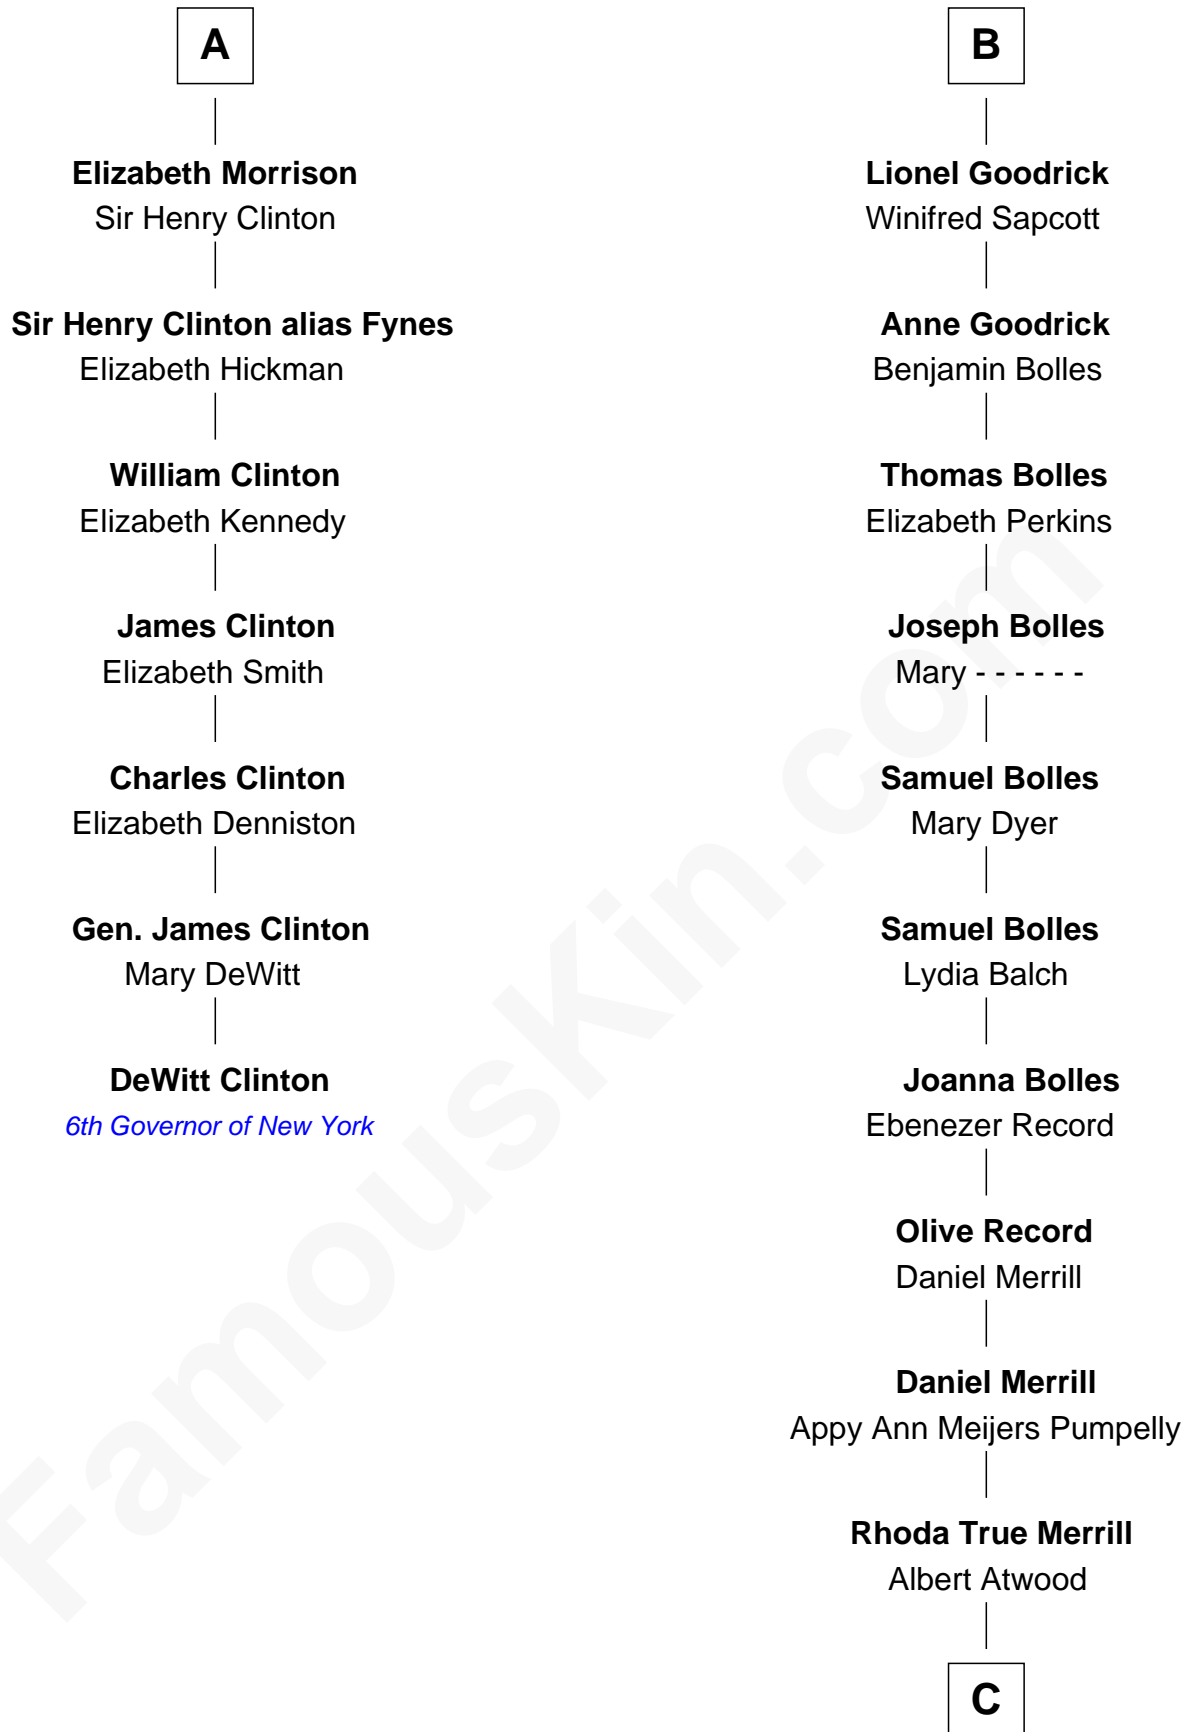

# FamousKin.com Relationship Chart of

**DeWitt Clinton**

*6th Governor of New York*

13th cousin 8 times removed of

**Dave Cowens**

*NBA Hall of Famer*

**Sir William de Ros**  
Margery de Badlesmere

**Thomas de Ros**  
Beatrice de Stafford

**Margaret de Ros**  
Sir Reynold Grey

**Sir John Grey**  
Constance de Holand

**Sir Edmund Grey**  
Katherine Percy

**George Grey**  
Catherine Herbert

**Anne Grey**  
Sir John Hussey

**Bridget Hussey**  
Sir Richard Morrison

**A**

**Maud de Roos**  
John de Welles

**John de Welles**  
Eleanor de Mowbray

**Eudo de Welles**  
Maud de Greystoke

**Sir Lionel de Welles**  
Joan de Waterton

**Margaret de Welles**  
Sir Thomas Dymoke

**Sir Lionel Dymoke**  
Joanna Griffith

**Anne Dymoke**  
John Goodrick

**B**

**C**

**Thomas Albert Atwood**

Priscilla Ann Kelly

**Charles Albert Atwood**

Mina Sylvia Cundiff