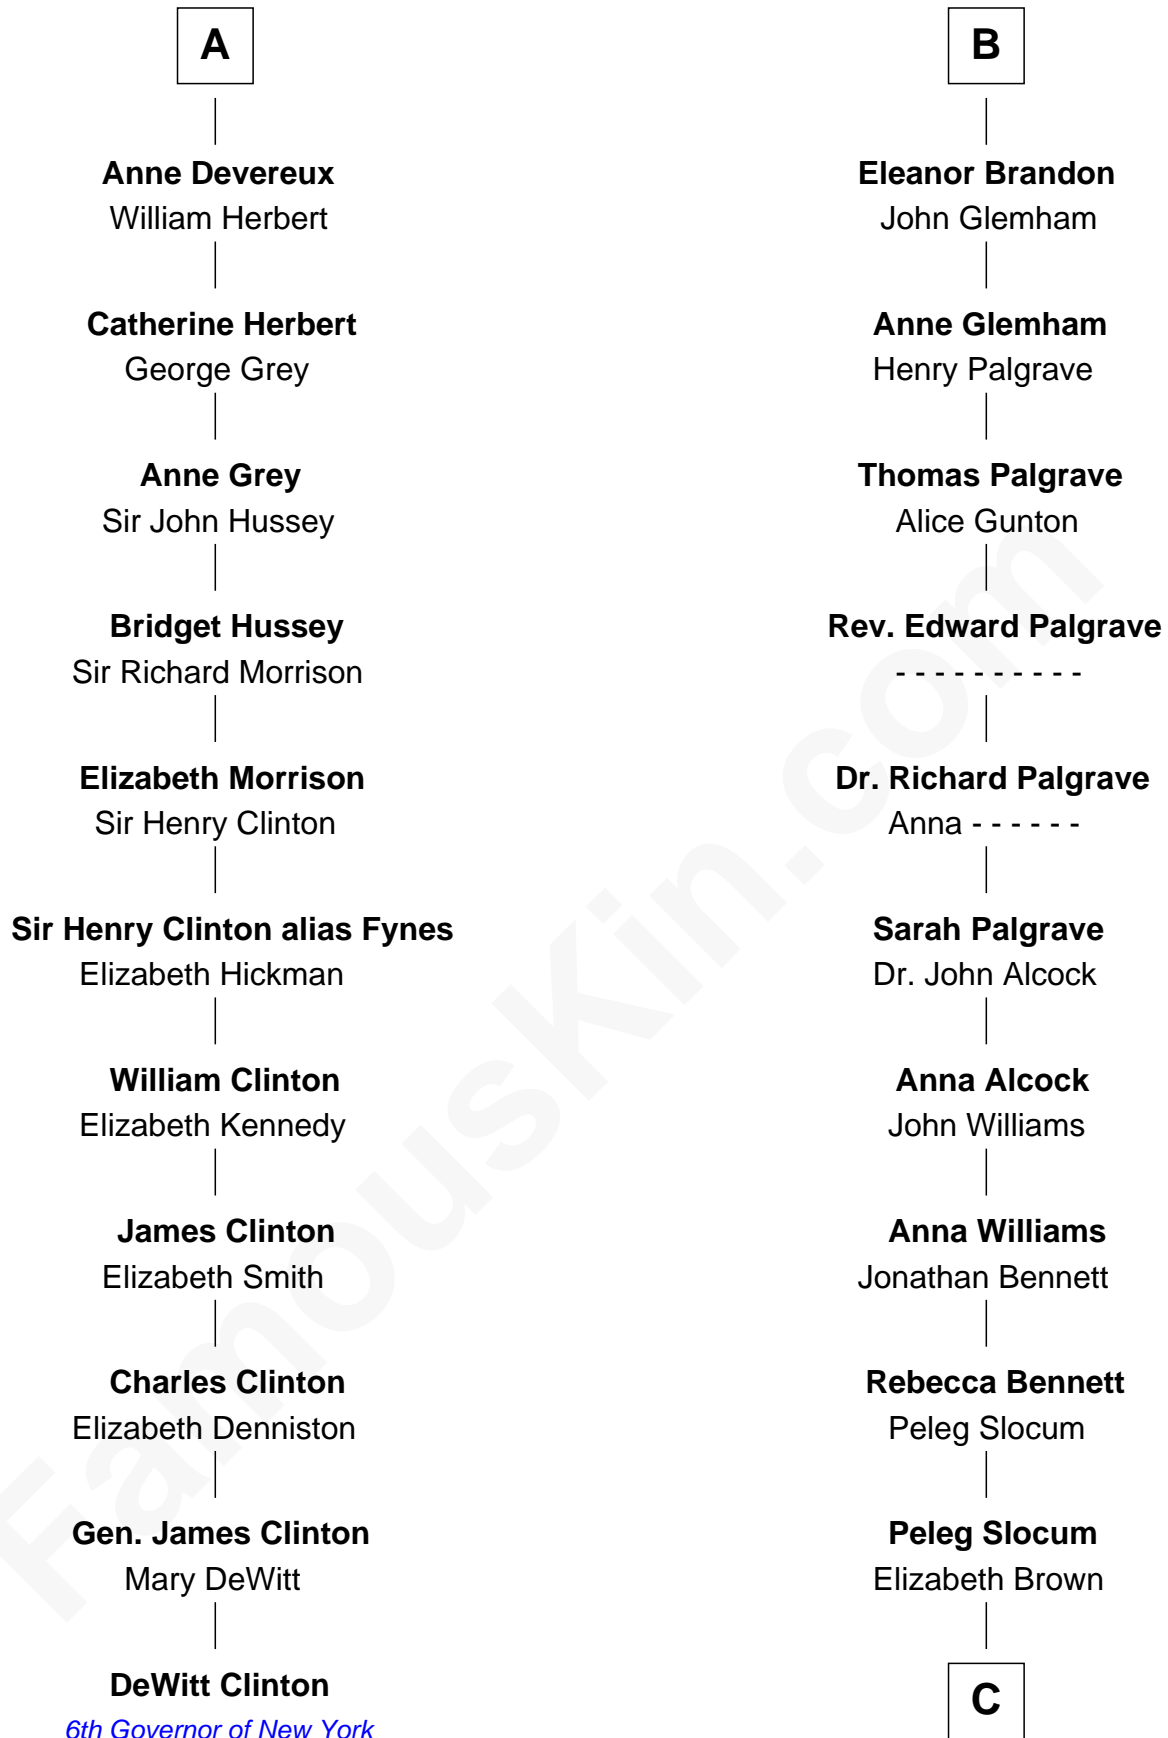

### DeWitt Clinton

6th Governor of New York

17th cousin 2 times removed of

**J. A. Folger**

Founder of Folger Coffee Company

**Sir Humphrey de Bohun**

Eleanor de Braiose

**Margery de Bohun**  
Sir Thebaud de Verdun

**Sir Thebaud de Verdun**  
Maud Mortimer

**Margery de Verdun**  
Sir John Crophull

**Thomas Crophull**  
Sybil Delabere

**Agnes Crophull**  
Sir Walter Devereux

**Sir Walter Devereux**  
Elizabeth Bromwich

**Sir Walter Devereux**  
Elizabeth Merbery

**A**

**Humphrey de Bohun**  
Maud de Fiennes

**Humphrey de Bohun**  
Elizabeth Plantagenet

**Sir William de Bohun**  
Elizabeth de Badlesmere

**Elizabeth de Bohun**  
Sir Richard Fitzalan

**Elizabeth Fitzalan**  
Sir Robert Goushill

**Elizabeth Goushill**  
Sir Robert Wingfield

**Elizabeth Wingfield**  
Sir William Brandon

**B**

**C**

Rebecca Slocum

George Folger

Samuel Brown Folger