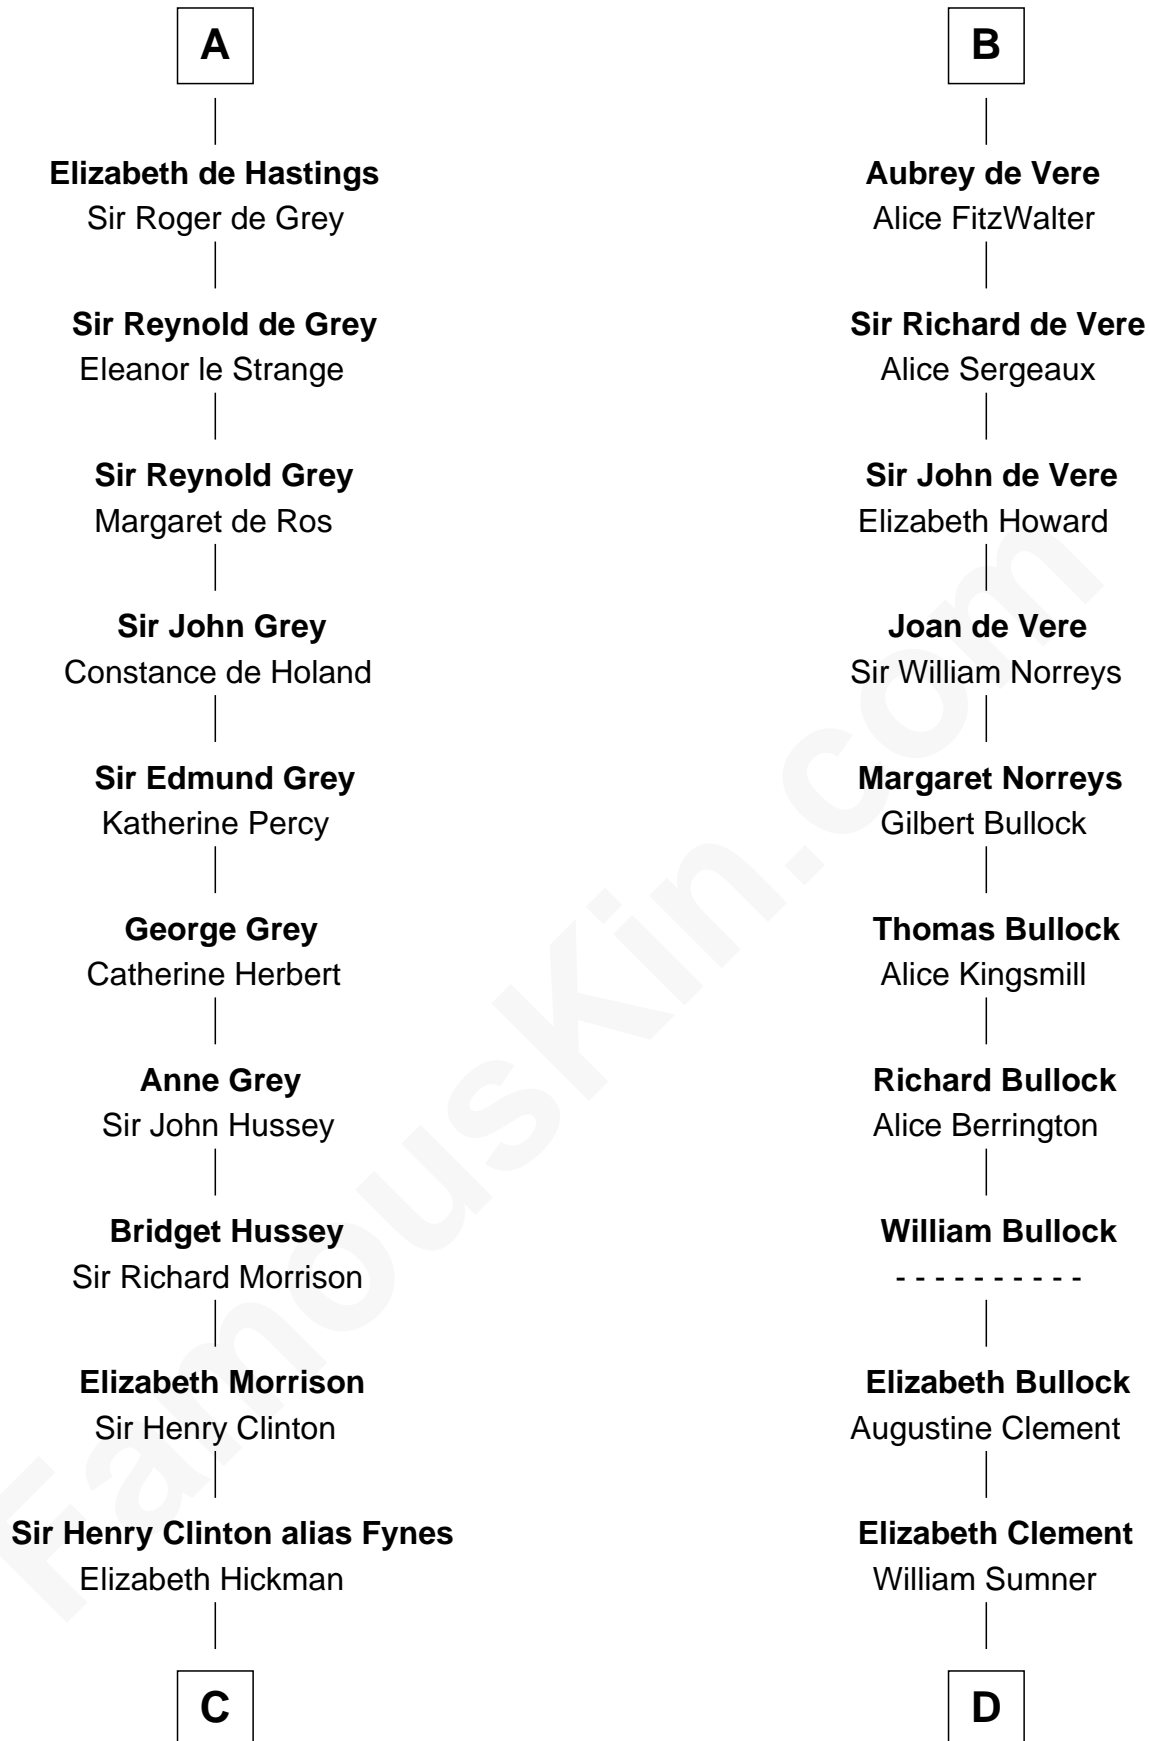

FamousKin.com Relationship Chart of

DeWitt Clinton

6th Governor of New York

20th cousin 1 time removed of

Samuel Howard

Boston Tea Party Participant

Aubrey de Vere

Beatrice - - - - -

Aubrey de Vere
Alice Fitzrichard de Clare

Juliana de Vere
Roger Bigod

Sir Roger le Bigod
Ida de Tony

Margaret le Bigod
Sir William de Hastings

Sir Henry de Hastings
Ada of Huntingdon

Sir Henry de Hastings
Joan de Cantilupe

Sir John de Hastings
Isabel de Valence

A

Aubrey de Vere
Alice Fitzrichard de Clare

Aubrey de Vere
Agnes de Essex

Robert de Vere
Isabel de Bolebec

Hugh de Vere
Hawise de Quincy

Robert de Vere
Alice de Sanford

Sir Alfonso de Vere
Joan Foliot

John de Vere
Maud de Badlesmere

B

C

William Clinton
Elizabeth Kennedy

James Clinton
Elizabeth Smith

Charles Clinton
Elizabeth Denniston

Gen. James Clinton
Mary DeWitt