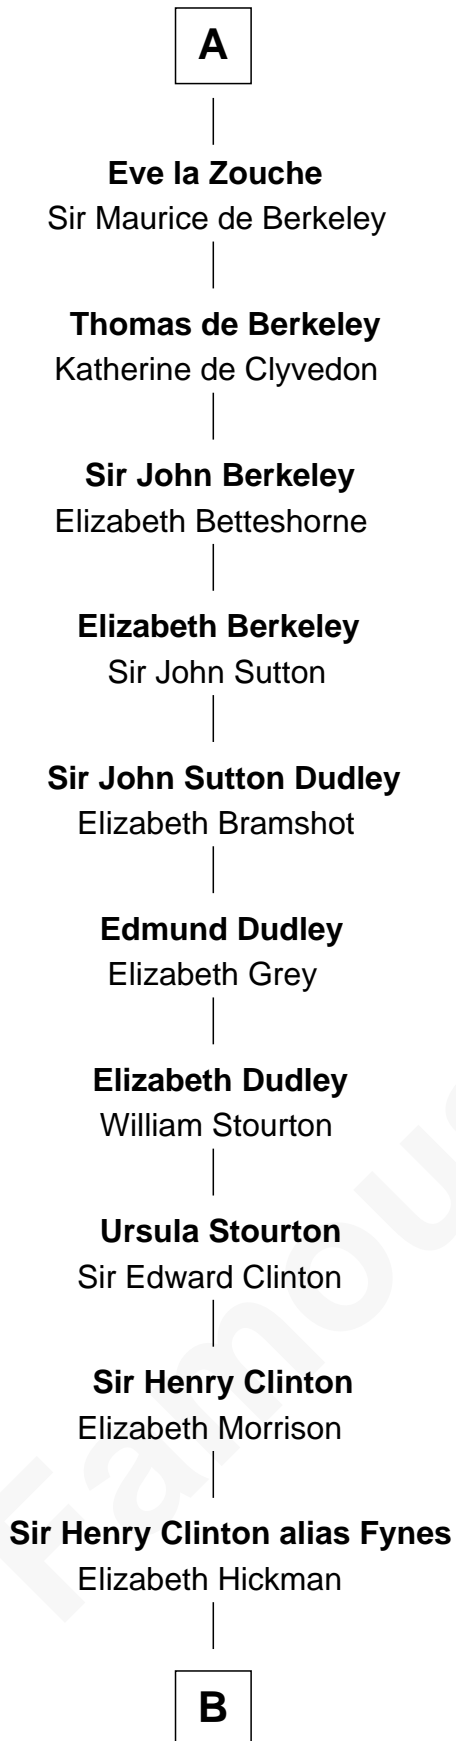

## Relationship Chart of

### DeWitt Clinton

6th Governor of New York

3rd cousin 18 times removed of

**Robert de Vere**

*Magna Carta Surety*

**Hugh de Claremont**

Margaret de Roucy

**Adeliza de Clermont-en-Beauvaisis**

William de Braiose

**Eve de Braiose**

Sir William de Cantilupe

**Milicent de Cantilupe**

Eudo la Zouche

**A**

**Adeliza de Clermont-en-Beauvaisis**

Gilbert Fitzrichard de Clare

**Alice Fitzrichard de Clare**

Aubrey de Vere

**Aubrey de Vere**

Agnes de Essex

**Robert de Vere**

*Magna Carta Surety*

**B**

—  
**William Clinton**  
Elizabeth Kennedy