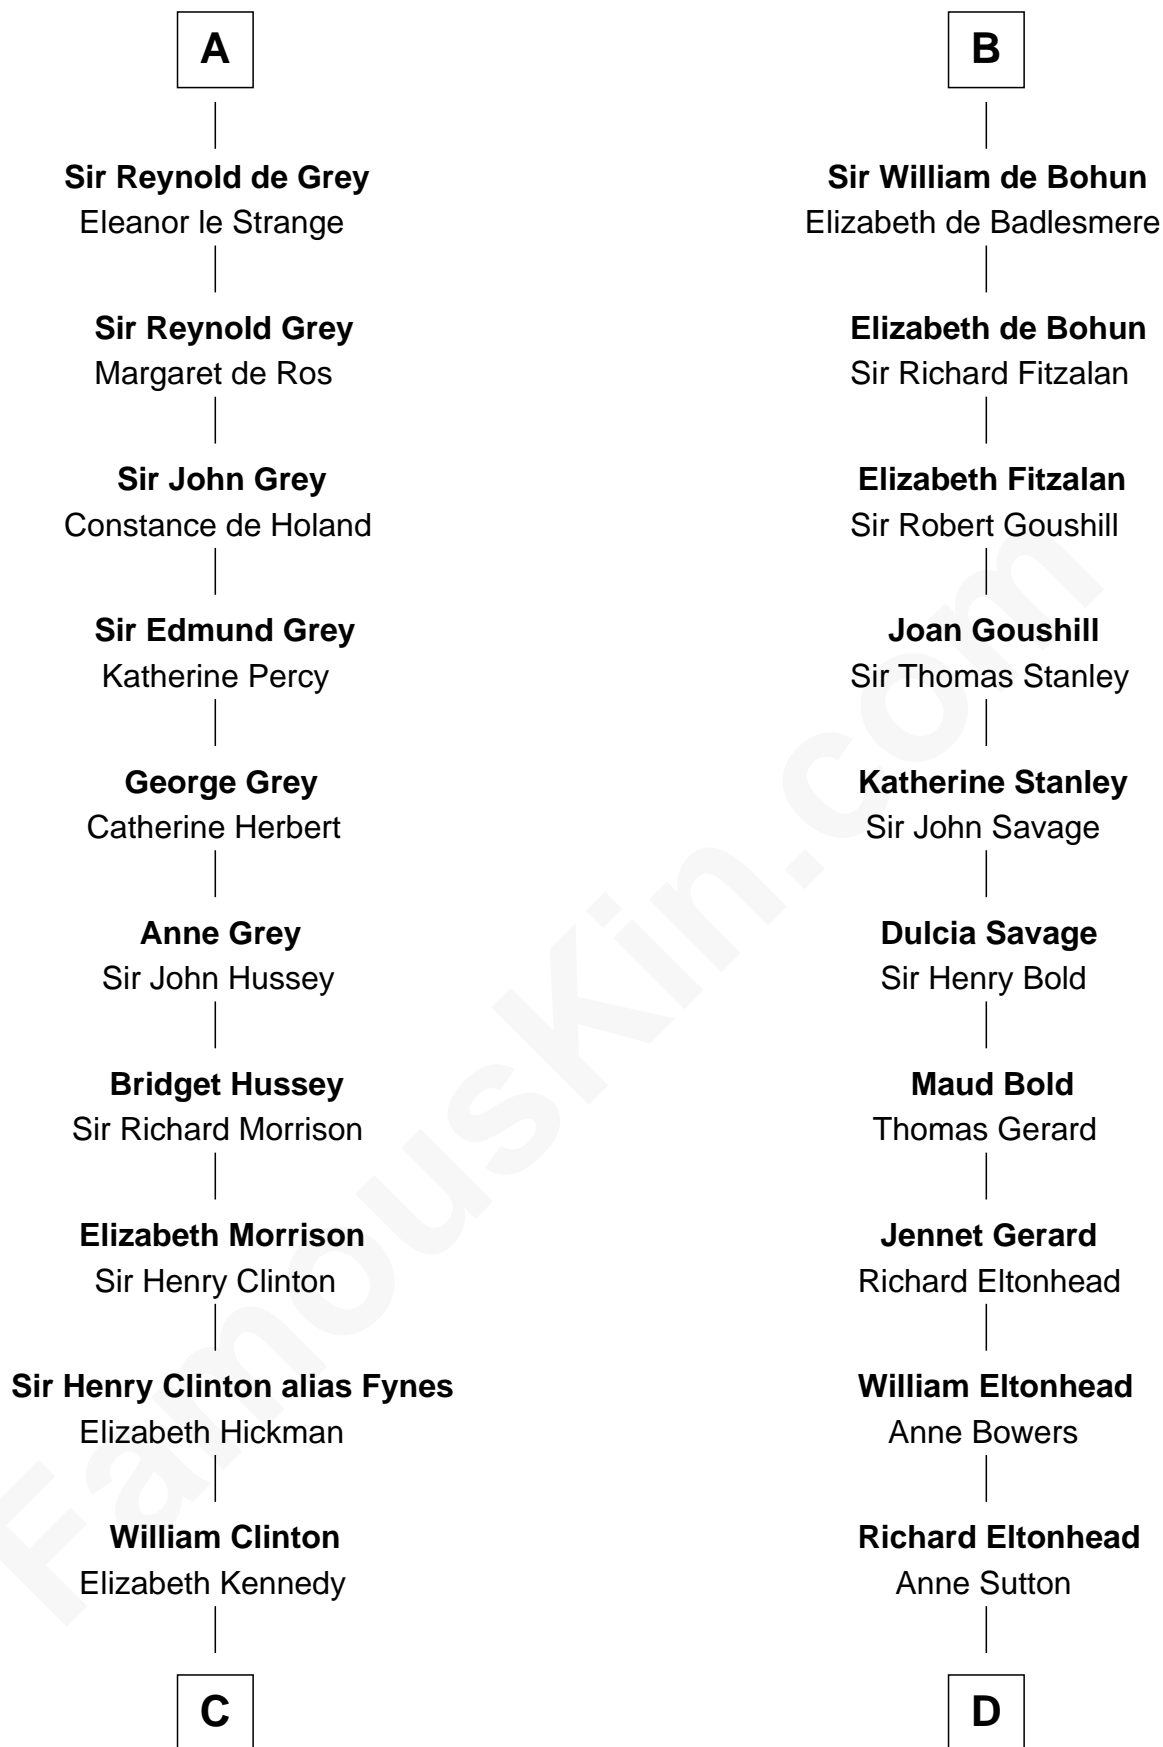

# FamousKin.com Relationship Chart of

**DeWitt Clinton**

*6th Governor of New York*

20th cousin 1 time removed of

**James Madison**

*4th U.S. President*

**Miles of Gloucester**  
Sibyl de Neufmarche

**Margaret of Hereford**  
Humphrey III de Bohun

**Humphrey IV de Bohun**  
Margaret of Scotland

**Henry de Bohun**  
Maud de Mandeville

**Sir Humphrey de Bohun**  
Maud of Eu

**Eleanor de Bohun**  
Sir John de Verdun

**Maud de Verdun**  
Sir John de Grey

**Sir Roger de Grey**  
Elizabeth de Hastings

**A**

**Margaret of Hereford**  
Humphrey III de Bohun

**Humphrey IV de Bohun**  
Margaret of Scotland

**Henry de Bohun**  
Maud de Mandeville

**Sir Humphrey de Bohun**  
Maud of Eu

**Sir Humphrey de Bohun**  
Eleanor de Braiose

**Humphrey de Bohun**  
Maud de Fiennes

**Humphrey de Bohun**  
Elizabeth Plantagenet

**B**

**C**

**James Clinton**  
Elizabeth Smith

**Charles Clinton**  
Elizabeth Denniston