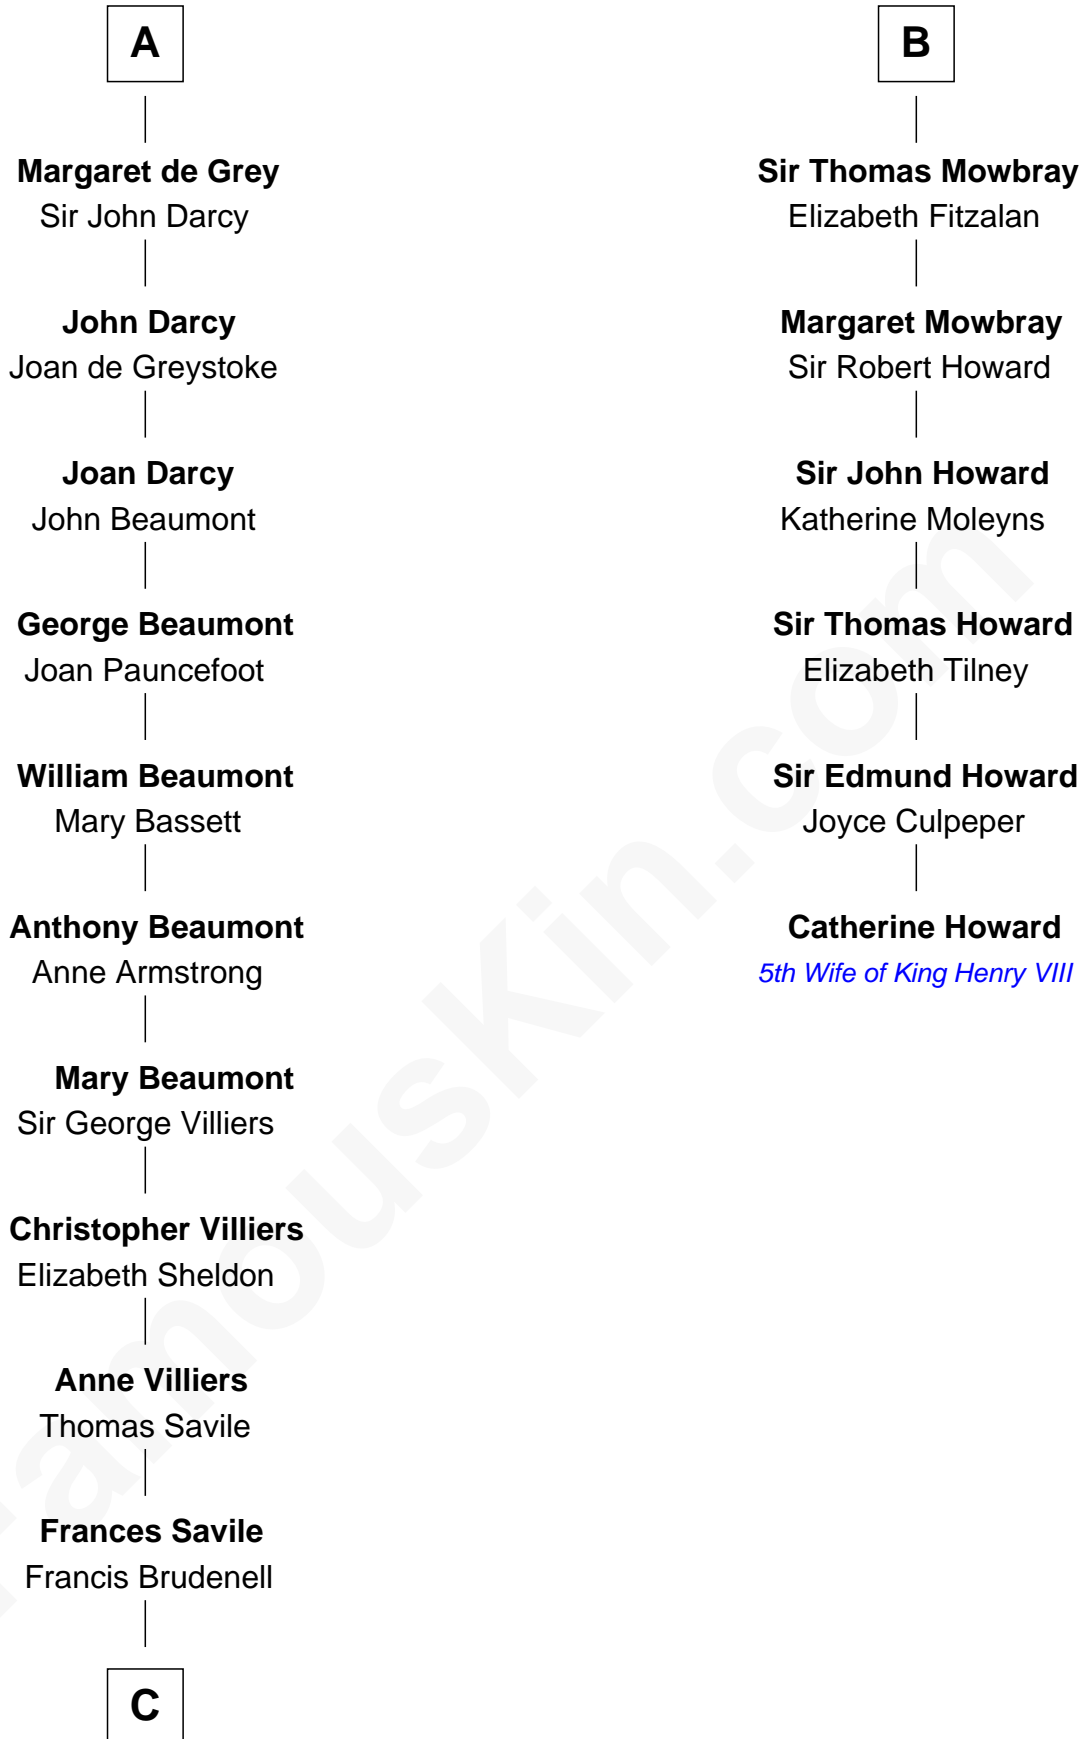

Joan FitzGerald

**Sir James le Boteler**

Eleanor de Bohun

**Pernel le Boteler**

Sir Gilbert Talbot

**Elizabeth Talbot**

Sir Henry de Grey

**A**

**Sir Geoffrey FitzPiers**

Aveline de Clare

**Sir John FitzGeoffrey**

Isabel le Bigod

**Maud FitzJohn**

William de Beauchamp

**Isabella de Beauchamp**

Sir Patrick de Chaworth

**Maud de Chaworth**

Henry Plantagenet

**Joan of Lancaster**

John de Mowbray

**John de Mowbray**

Elizabeth de Segrave

**B**

**C**

—  
**George Brudenell**

Elizabeth Bruce

—  
**Robert Brudenell**

Anne Bishopp

—  
**Robert Brudenell**

Penelope Anne Cooke

—  
**Lt. Gen. James Brudenell**

*Charge of the Light Brigade Leader*