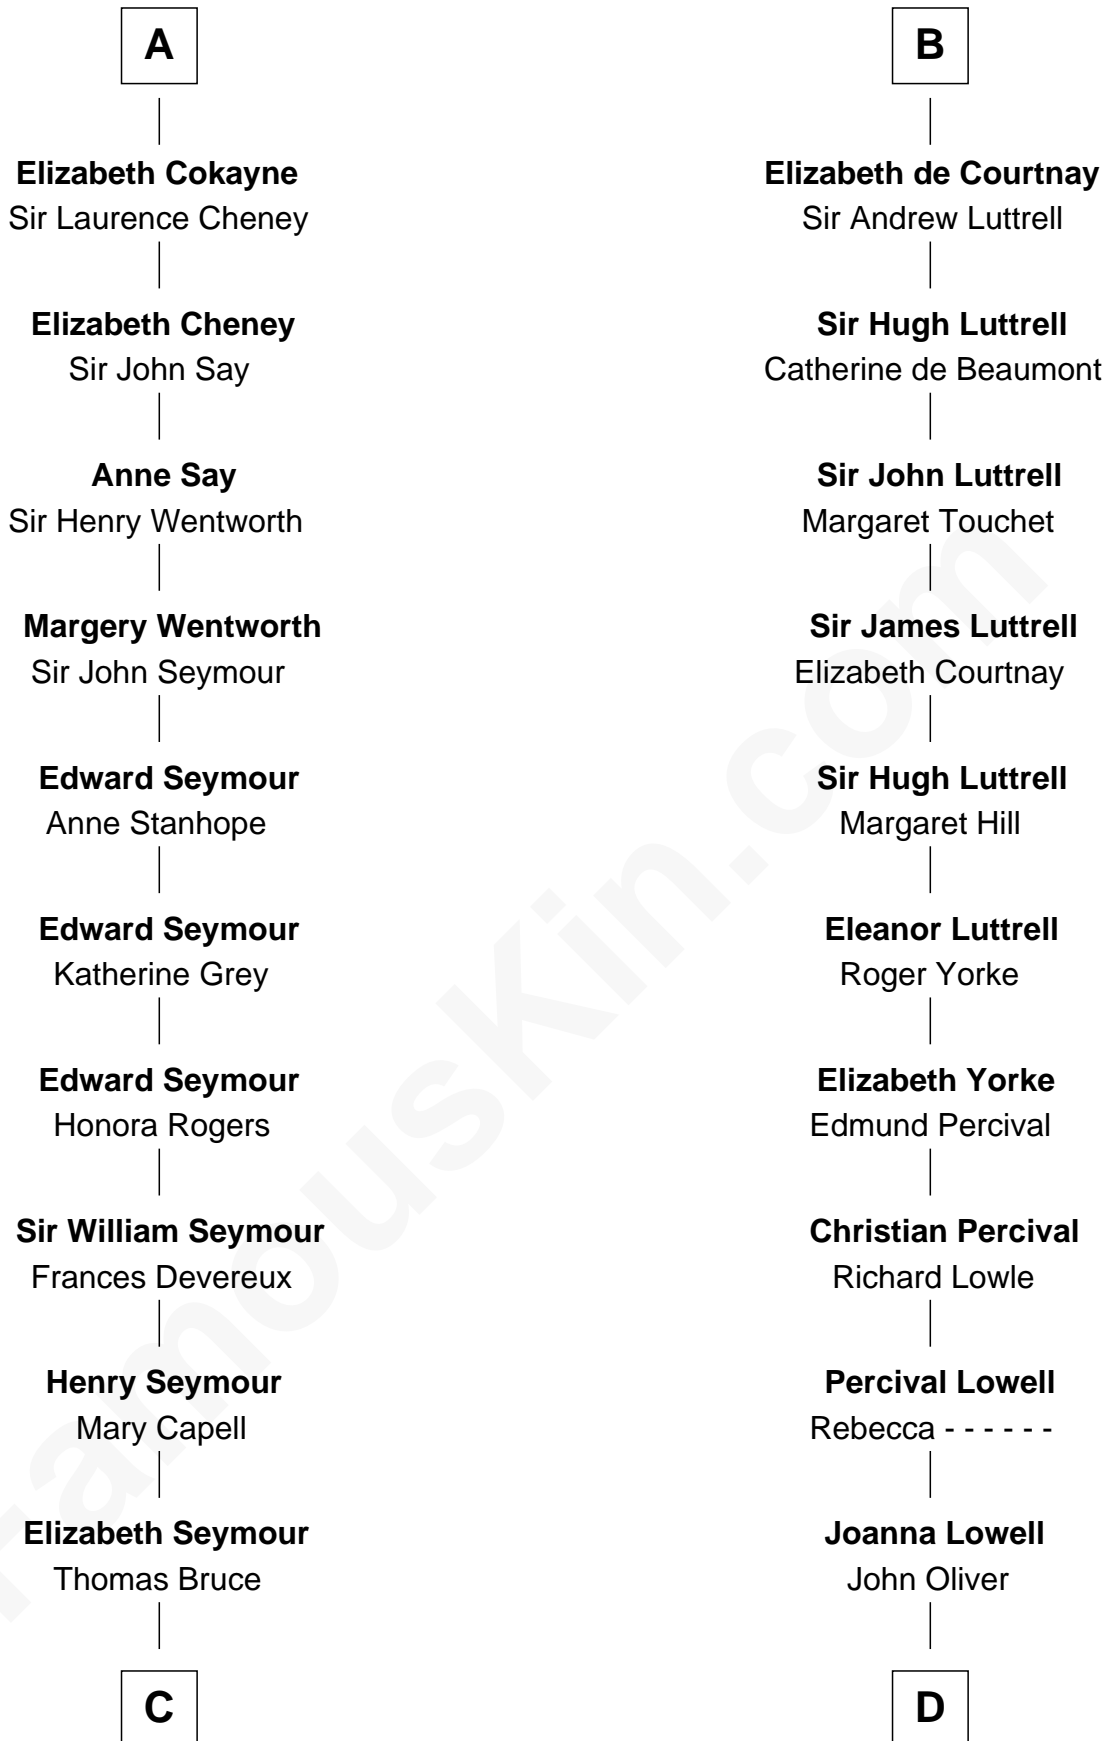

**Margaret of Scotland**

Humphrey IV de Bohun

**Henry de Bohun**

Maud de Mandeville

**Sir Humphrey de Bohun**

Maud of Eu

**Sir Humphrey de Bohun**

Eleanor de Braiose

**Humphrey de Bohun**

Maud de Fiennes

**Humphrey de Bohun**

Elizabeth Plantagenet

**Margaret de Bohun**

Sir Hugh de Courtnay

**B**

**C**

**Elizabeth Bruce**  
George Brudenell

**Robert Brudenell**  
Anne Bishopp

**Robert Brudenell**  
Penelope Anne Cooke

**Lt. Gen. James Brudenell**  
*Charge of the Light Brigade Leader*

**D**

**Mary Oliver**  
Col. Samuel Appleton