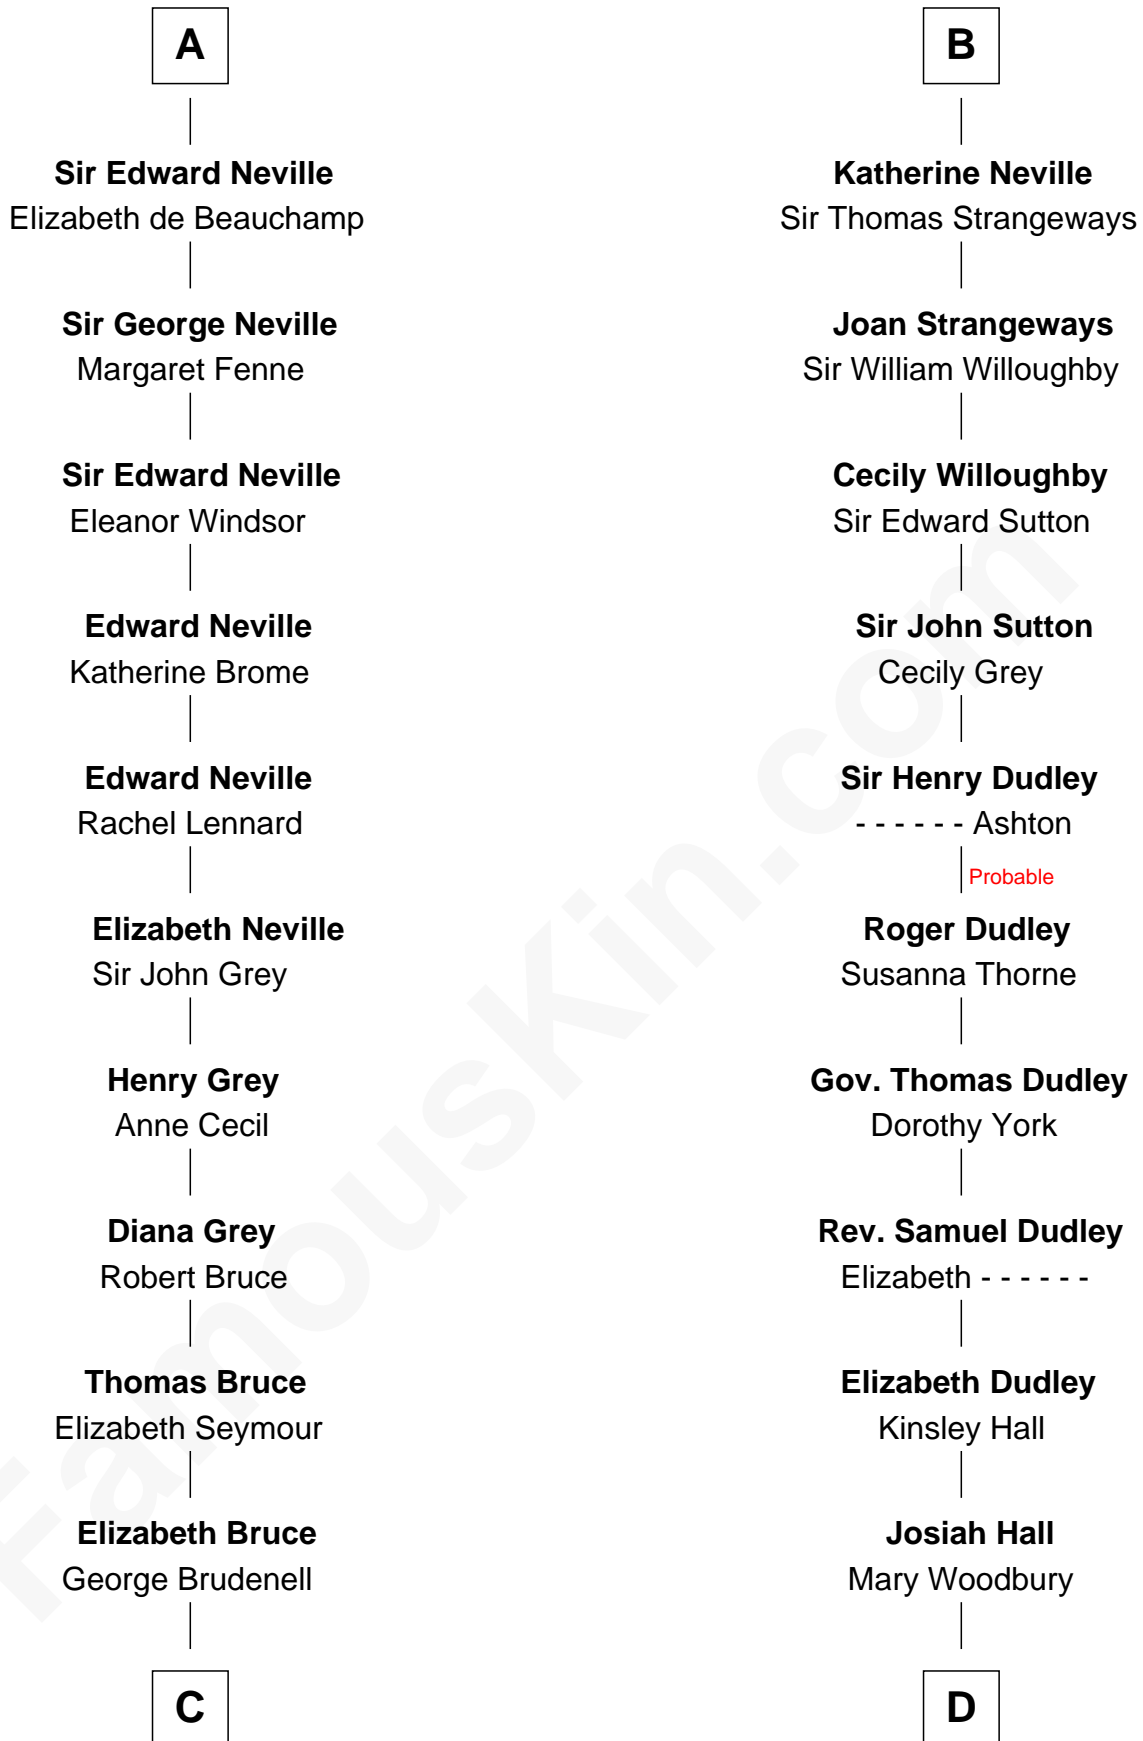

Sir Ralph de Neville

**Sir John de Neville**

Maude de Percy

**Sir Ralph Neville**

Joan Beaufort

**B**

**C**

**Robert Brudenell**

Anne Bishopp

**Robert Brudenell**

Penelope Anne Cooke

**Lt. Gen. James Brudenell**

*Charge of the Light Brigade Leader*

**D**

**Mary Hall**

John Langdon