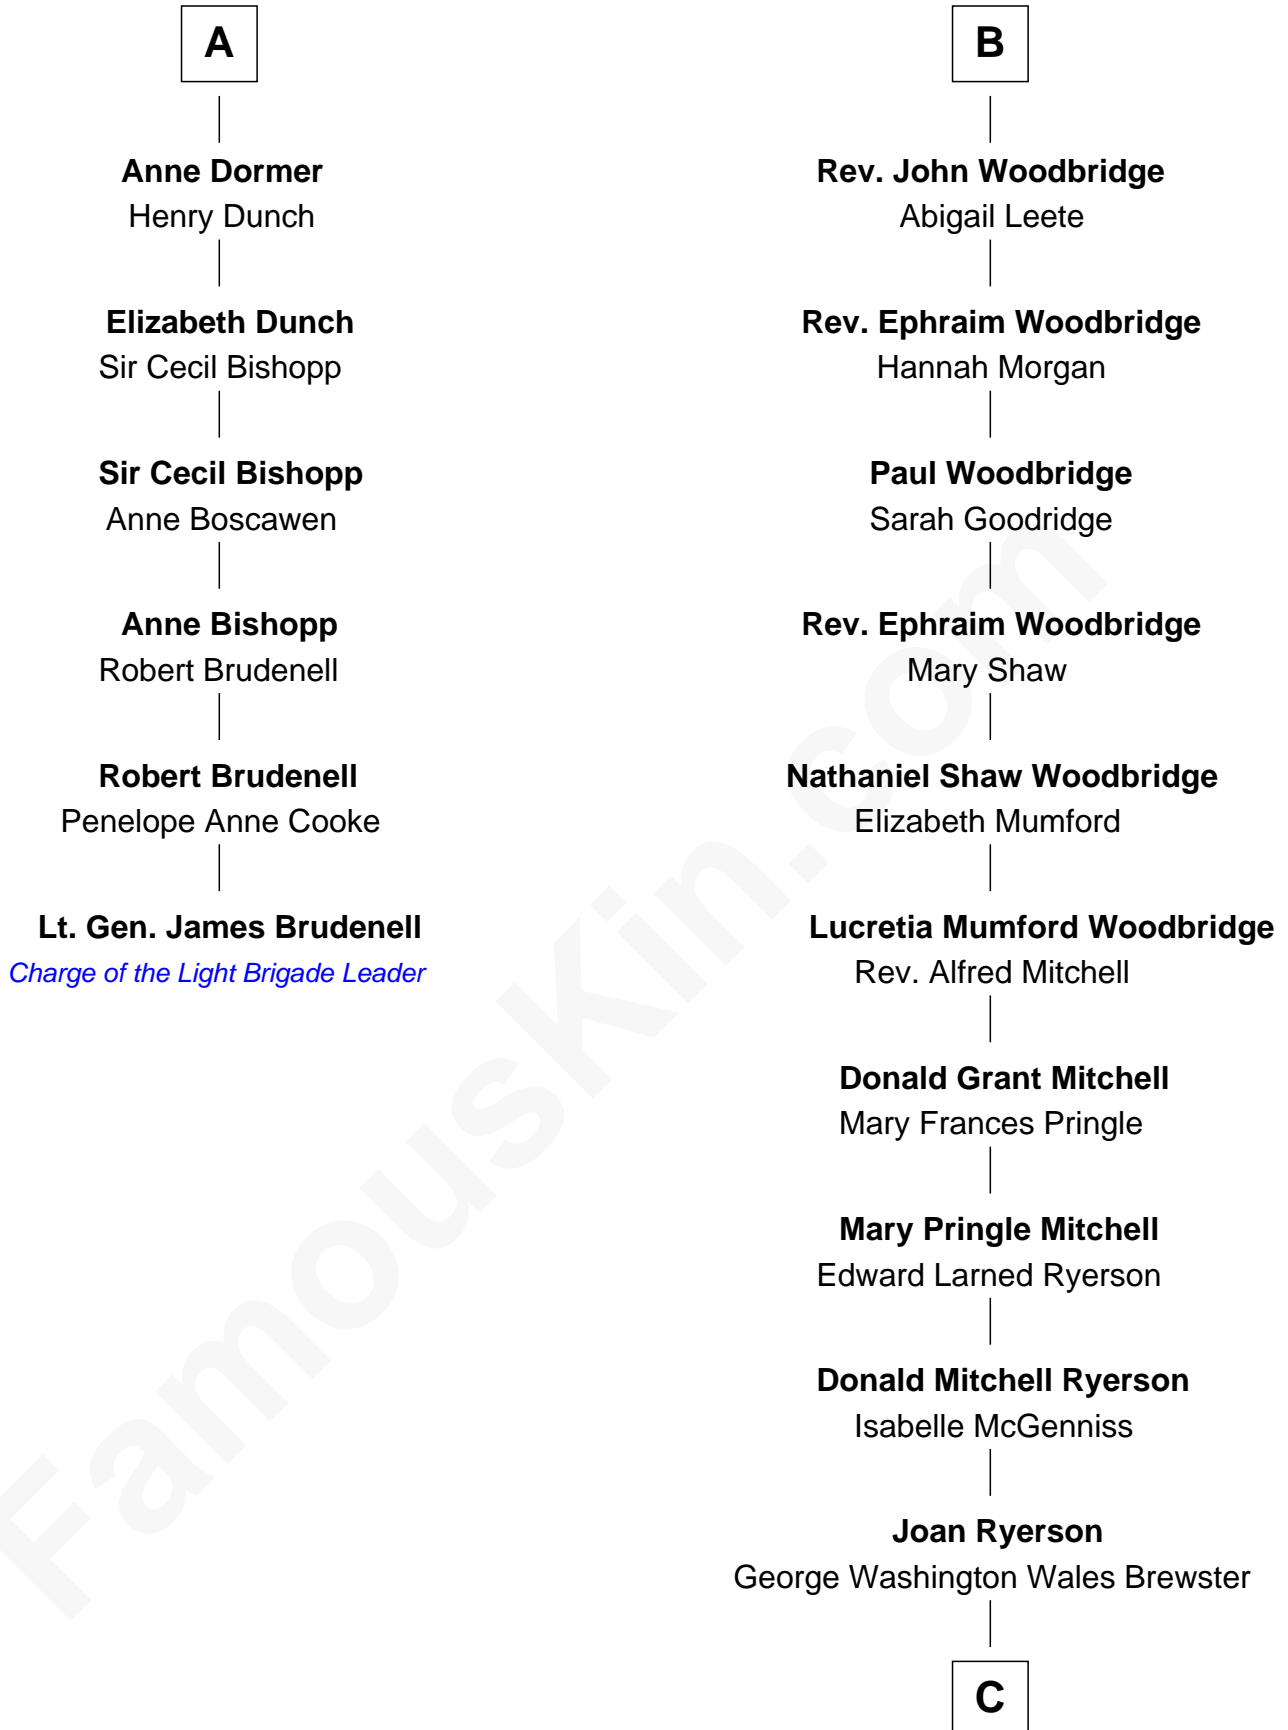

**A**

**Isabel Brome**  
John Denton

**Alice Denton**  
Nicholas Purefoy

**Edward Purefoy**  
Anne Fettiplace

**Mary Purefoy**  
Thomas Thorne

**Susanna Thorne**  
Roger Dudley

**Gov. Thomas Dudley**  
Dorothy York

**Mercy Dudley**  
Rev. John Woodbridge

**B**

C

Galen Brewster  
Hathaway Tew

Paget Brewster  
*TV Actress*

FamousKin.com