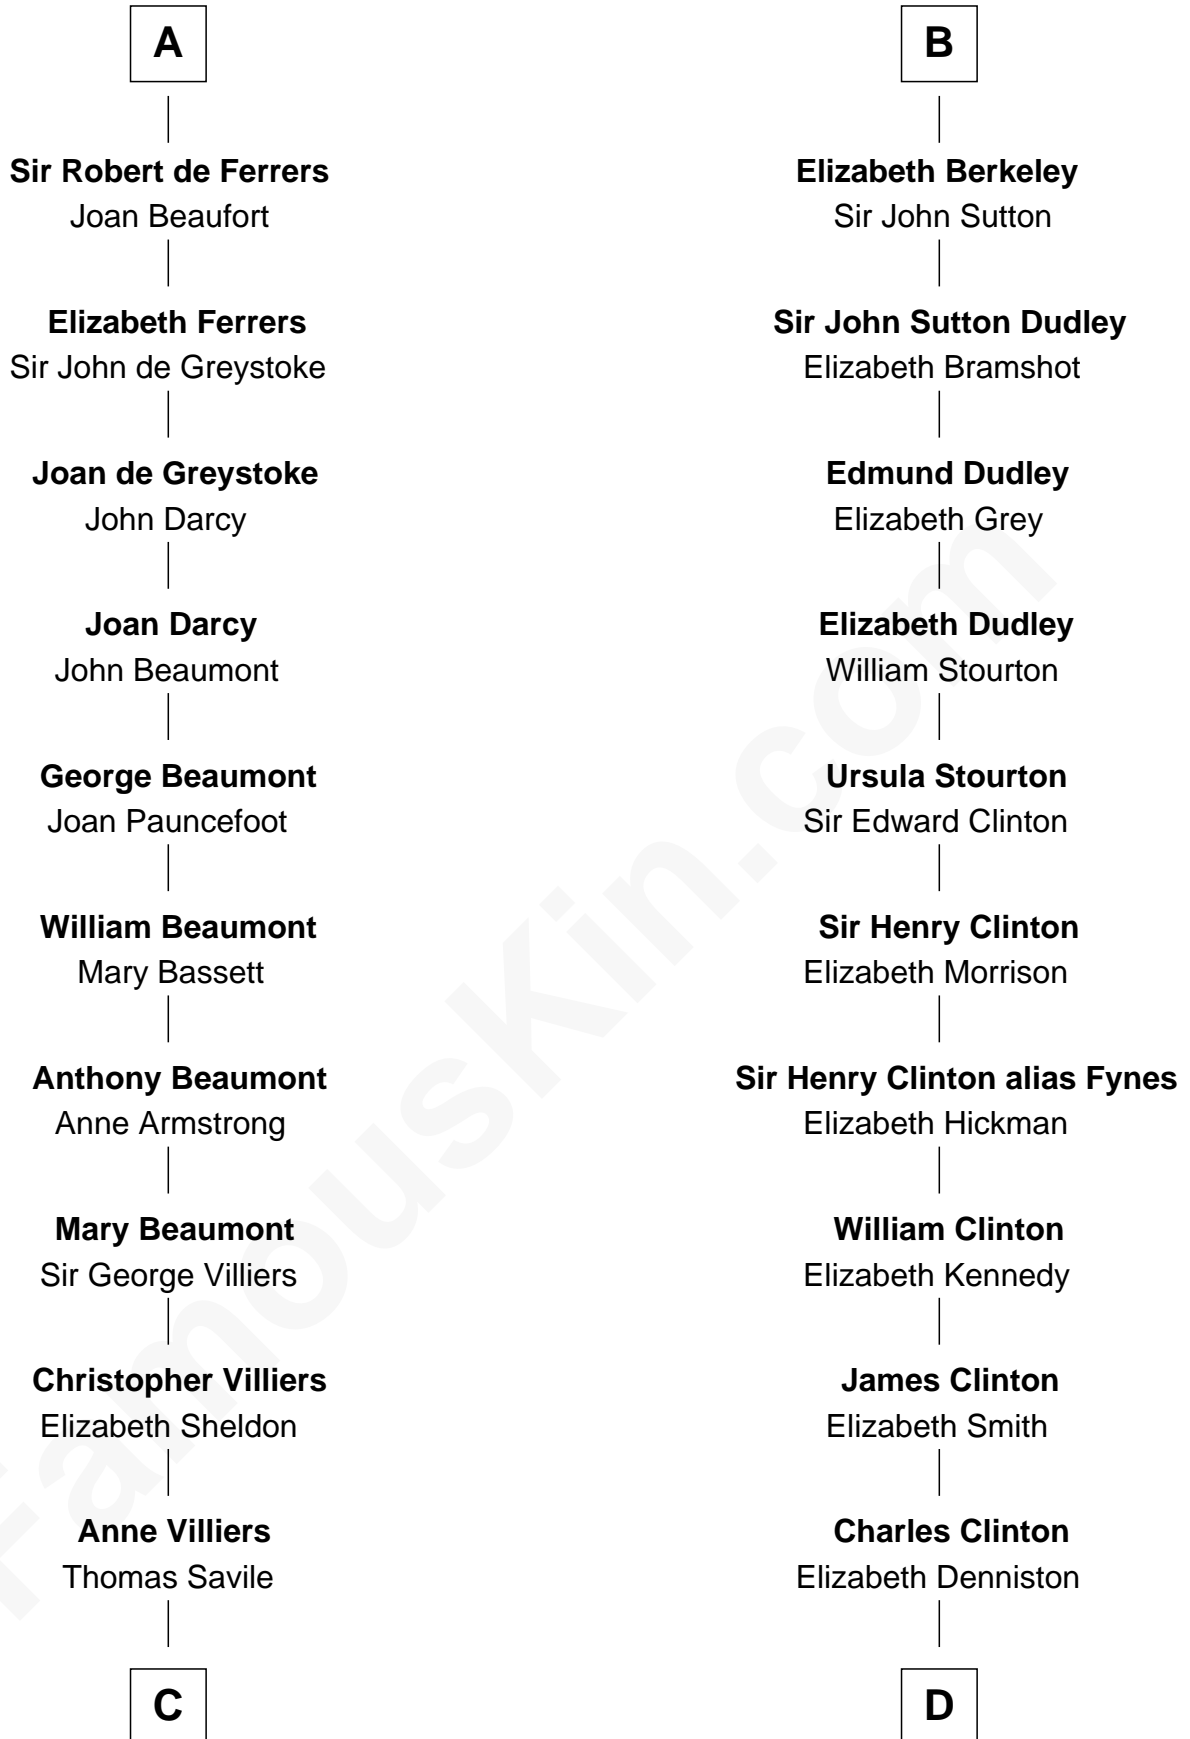

Eve la Zouche

**Thomas de Berkeley**

Katherine de Clyvedon

**Sir John Berkeley**

Elizabeth Betteshorne

**B**

**C**

**Frances Savile**  
Francis Brudenell

**George Brudenell**  
Elizabeth Bruce

**Robert Brudenell**  
Anne Bishopp

**Robert Brudenell**  
Penelope Anne Cooke

**Lt. Gen. James Brudenell**  
*Charge of the Light Brigade Leader*

**D**

**Gen. James Clinton**  
Mary DeWitt