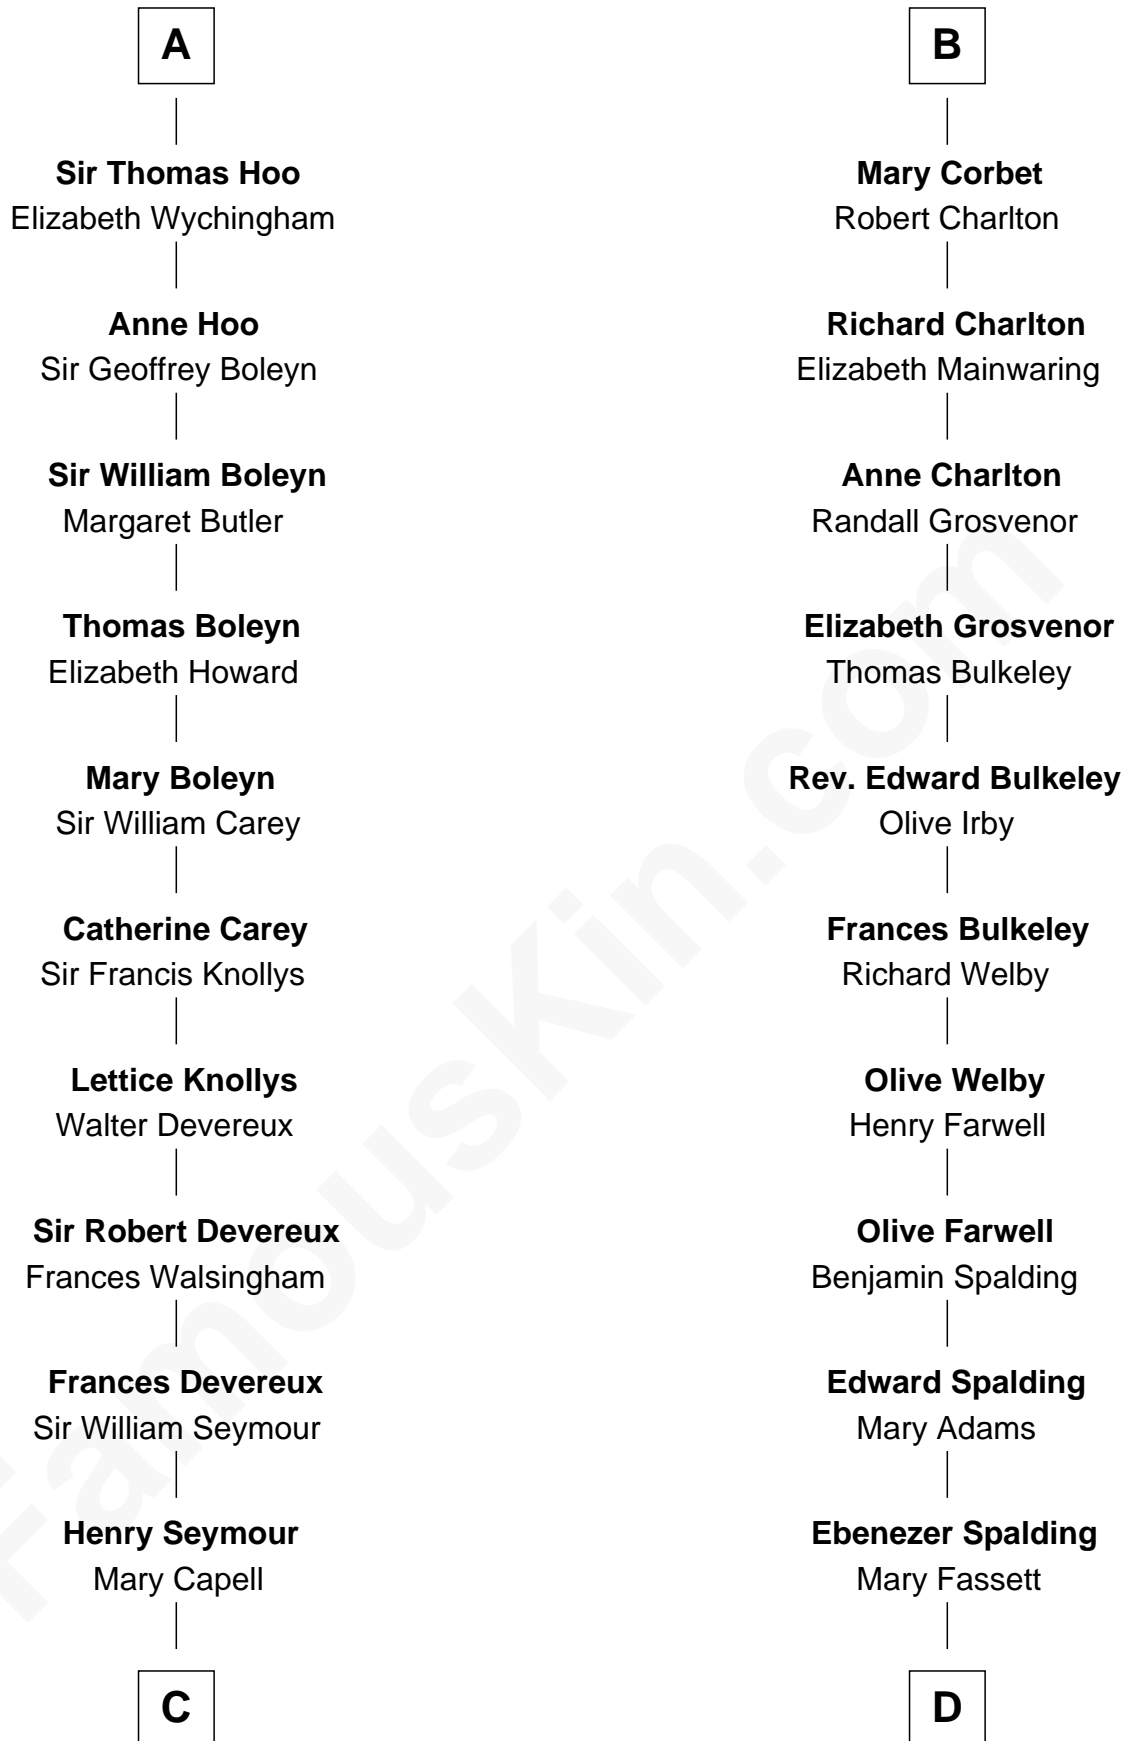

**Margaret le Gras**  
Sir Ralph de Somery

**Sir Roger de Somery**  
Nichole d'Aubeney

**Joan de Somery**  
John IV le Strange

**Hawise le Strange**  
Robert de Felton

**Sir John de Felton**  
Sibyl -----

**Sir Thomas de Felton**  
Joan Walkfare

**Eleanor de Felton**  
Sir Thomas Hoo

**A**

**Margaret le Gras**  
Sir Ralph de Somery

**Sir Roger de Somery**  
Nichole d'Aubeney

**Maud de Somery**  
Sir Henry de Erdington

**Sir Henry de Erdington**  
Joan de Wolvey

**Sir Giles de Erdington**  
Elizabeth de Tolthorpe

**Margaret de Erdington**  
Sir Roger Corbet

**Sir Robert Corbet**  
Margaret -----

**B**

**C**

**Elizabeth Seymour**