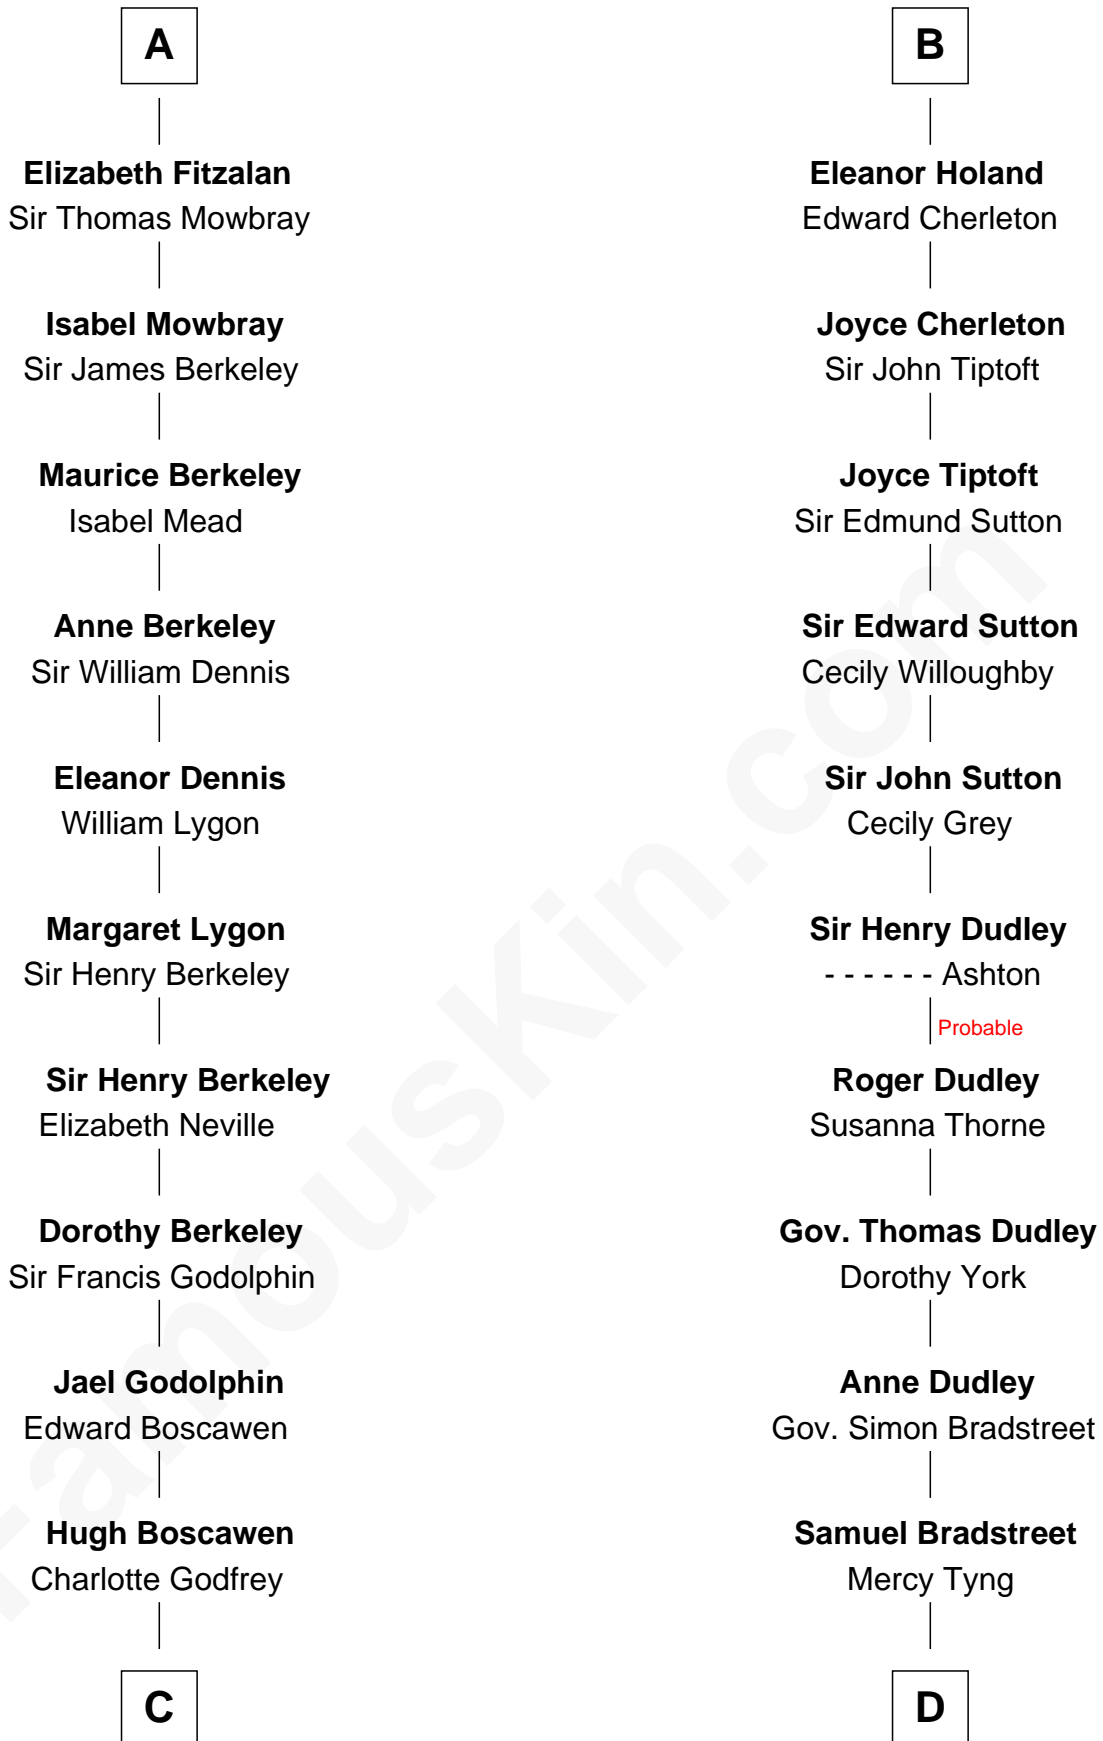

Alice de Saluzzo

**Edmund Fitzalan**

Alice de Warenne

**Richard Fitzalan**

Eleanor Plantagenet

**Sir Richard Fitzalan**

Elizabeth de Bohun

**A**

**Edmund Fitzalan**

Alice de Warenne

**Richard Fitzalan**

Eleanor Plantagenet

**Alice Fitzalan**

Sir Thomas de Holand

**B**

**C**

**Anne Boscawen**

Sir Cecil Bishopp

**Anne Bishopp**

Robert Brudenell

**Robert Brudenell**

Penelope Anne Cooke

**Lt. Gen. James Brudenell**

*Charge of the Light Brigade Leader*

**D**

**Mercy Bradstreet**

Dr. James Oliver

**Sarah Oliver**

Jacob Wendell

**Oliver Wendell**

Mary Jackson

**Sarah Wendell**