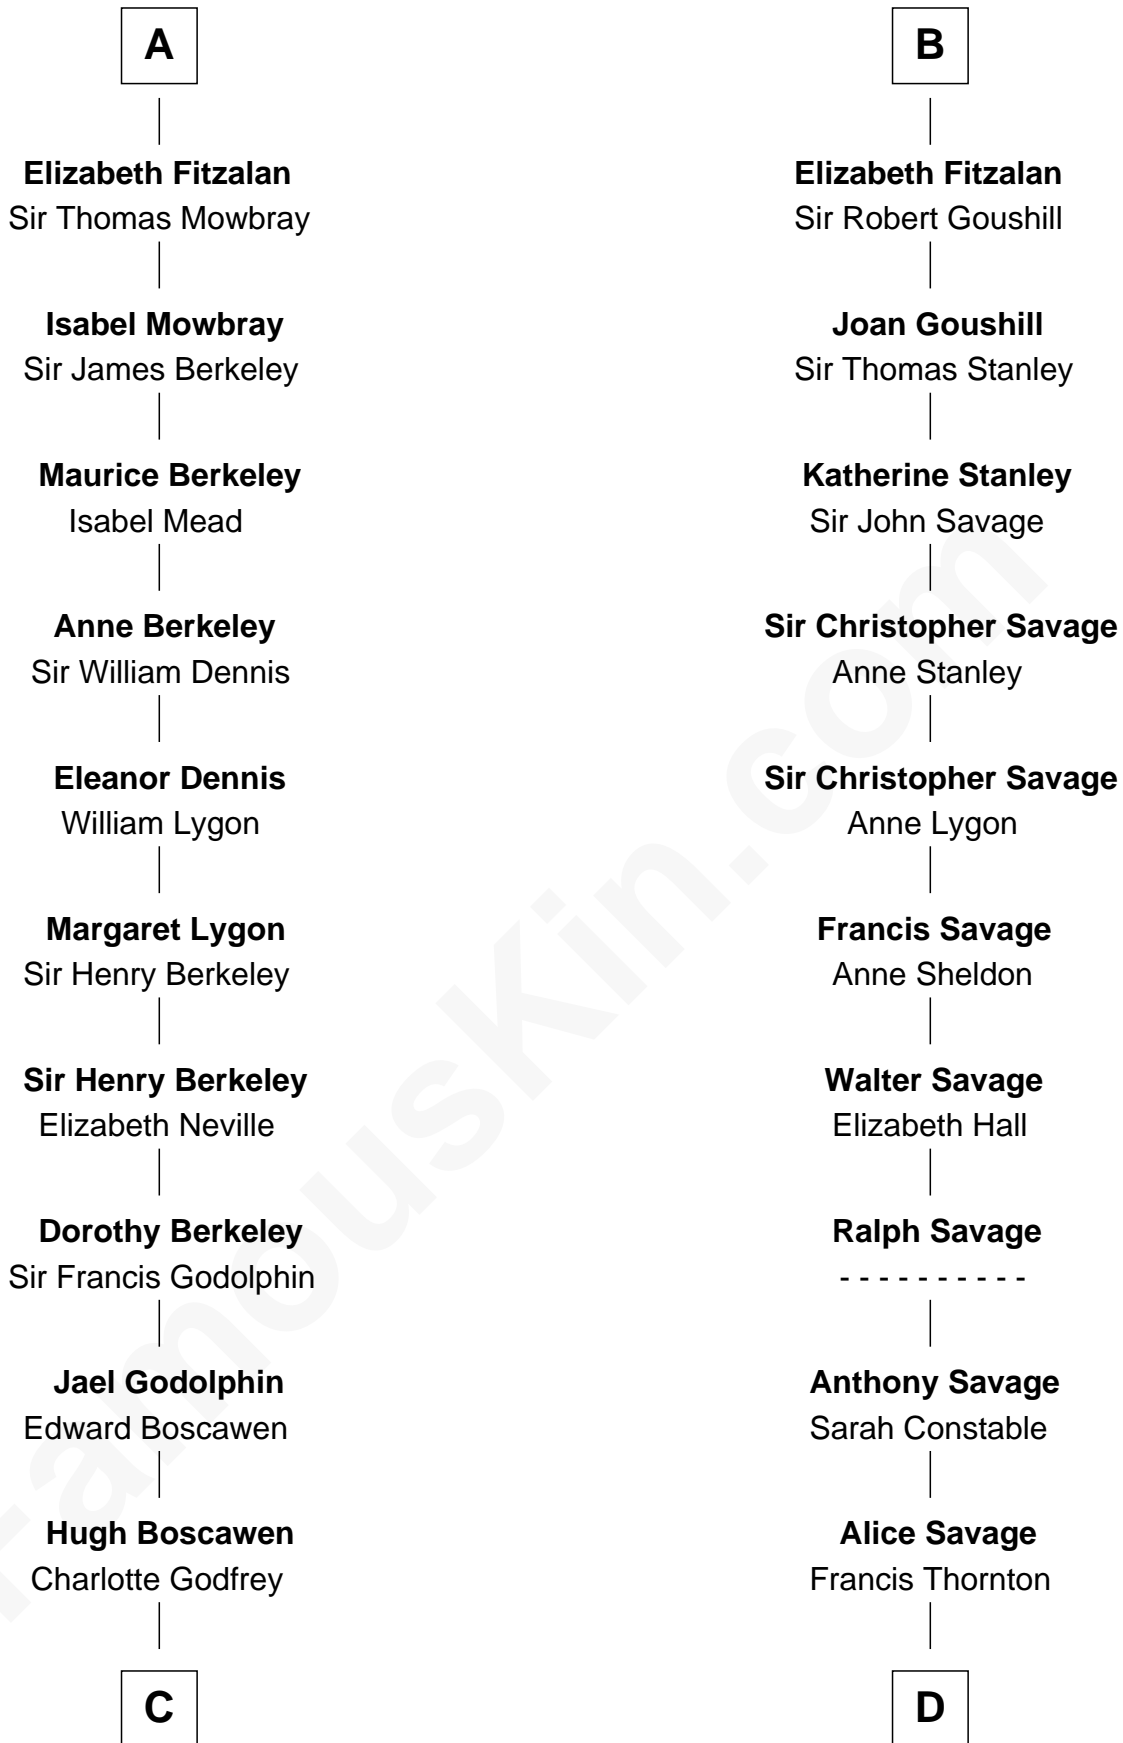

## Relationship Chart of

**Lt. Gen. James Brudenell**

*Leader of the "Charge of the Light Brigade"*

20th cousin 1 time removed of

**Zachary Taylor**

*12th U.S. President*

**Maurice FitzGerald**  
Alice de Montgomery

**Gerald FitzMaurice**  
Eve de Bermingham

**Maurice FitzGerald**  
Juliana - - - - -

**Maurice FitzGerald**  
Maud de Prendergast

**Juliana FitzMaurice**  
Thomas de Clare

**Margaret de Clare**  
Bartholomew de Badlesmere

**Elizabeth de Badlesmere**  
Sir William de Bohun

**Elizabeth de Bohun**  
Sir Richard Fitzalan

**A**

**Gerald FitzMaurice**  
Eve de Bermingham

**Maurice FitzGerald**  
Juliana - - - - -

**Maurice FitzGerald**  
Maud de Prendergast

**Juliana FitzMaurice**  
Thomas de Clare

**Margaret de Clare**  
Bartholomew de Badlesmere

**Elizabeth de Badlesmere**  
Sir William de Bohun

**Elizabeth de Bohun**  
Sir Richard Fitzalan

**B**

**C**

**Anne Boscawen**