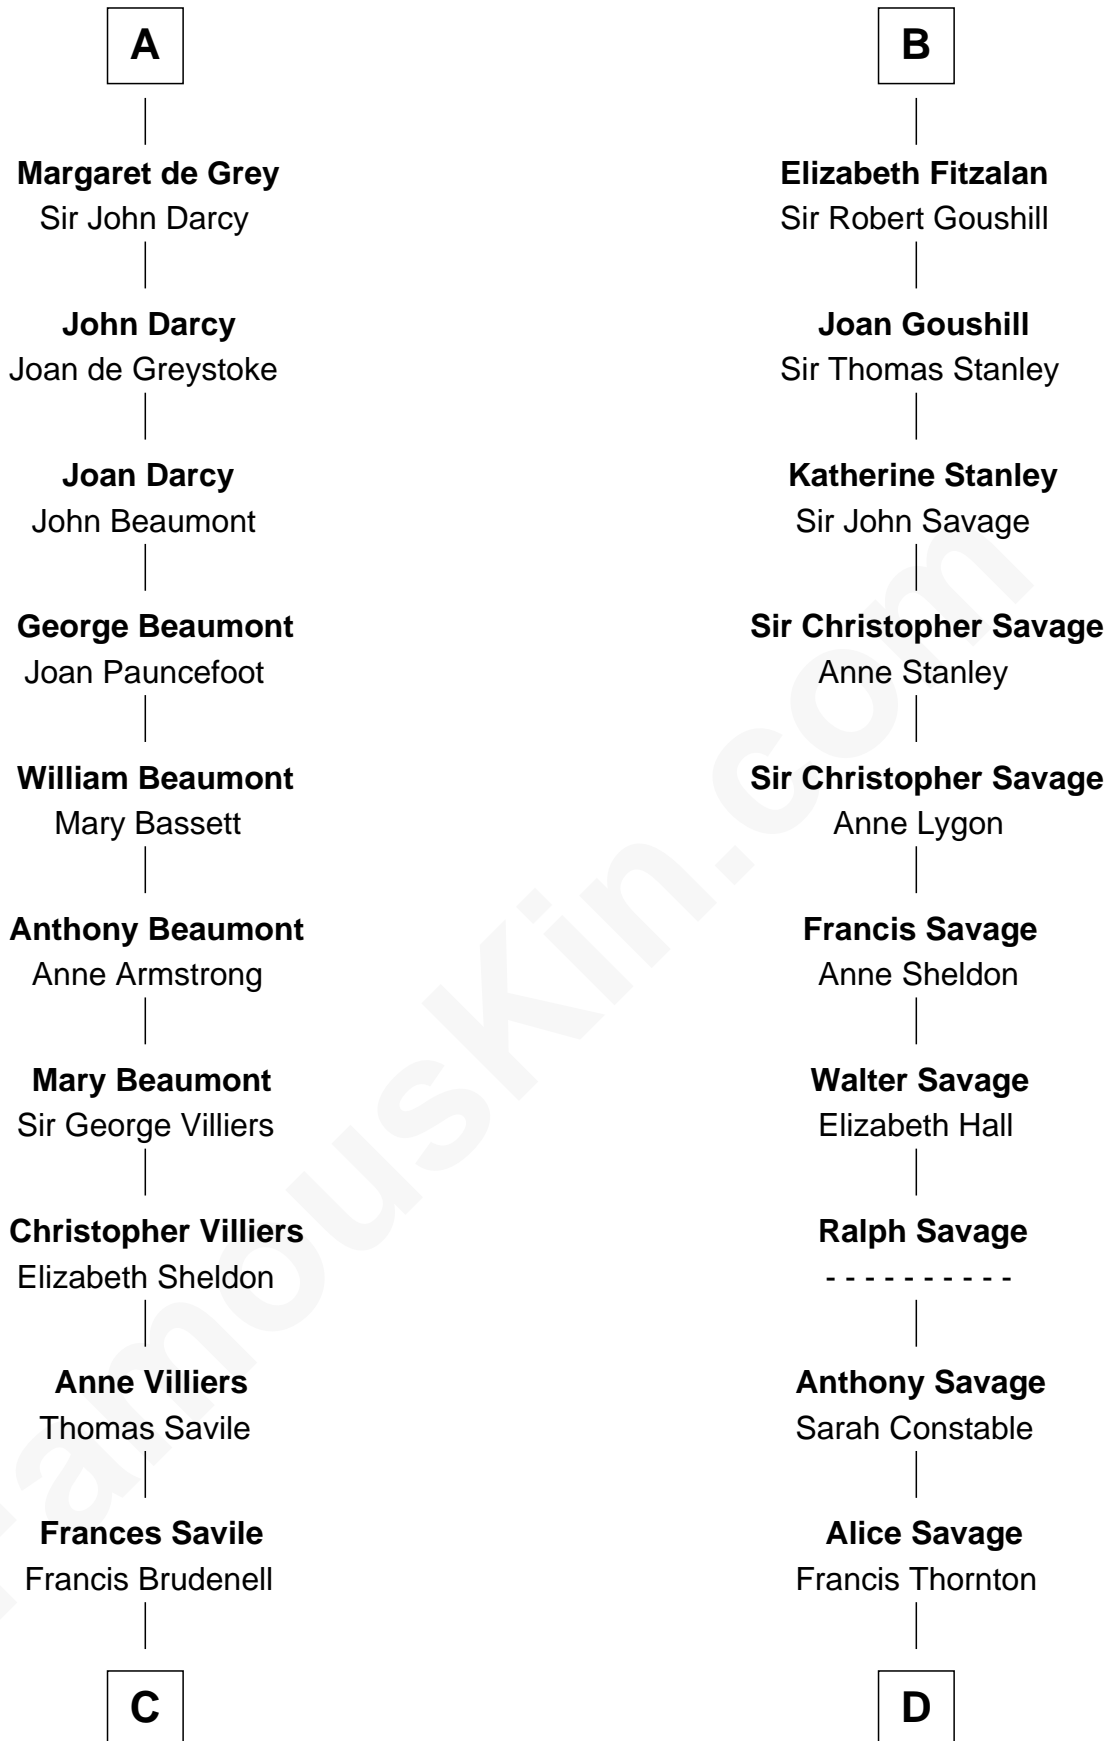

## Relationship Chart of

**Lt. Gen. James Brudenell**

*Leader of the "Charge of the Light Brigade"*

20th cousin 1 time removed of

**Zachary Taylor**

*12th U.S. President*

**Roger de Clare**  
Maud de St. Hilary

**Aveline de Clare**  
Sir Geoffrey FitzPiers

**Sir John FitzGeoffrey**  
Isabel le Bigod

**Joan FitzJohn**  
Thebaud le Boteler

**Sir Edmund Boteler**  
Joan FitzGerald

**Sir James le Boteler**  
Eleanor de Bohun

**Pernel le Boteler**  
Sir Gilbert Talbot

**Elizabeth Talbot**  
Sir Henry de Grey

**A**

**Aveline de Clare**  
Sir Geoffrey FitzPiers

**Sir John FitzGeoffrey**  
Isabel le Bigod

**Maud FitzJohn**  
William de Beauchamp

**Isabella de Beauchamp**  
Sir Patrick de Chaworth

**Maud de Chaworth**  
Henry Plantagenet

**Eleanor Plantagenet**  
Richard Fitzalan

**Sir Richard Fitzalan**  
Elizabeth de Bohun

**B**

**C**

**George Brudenell**