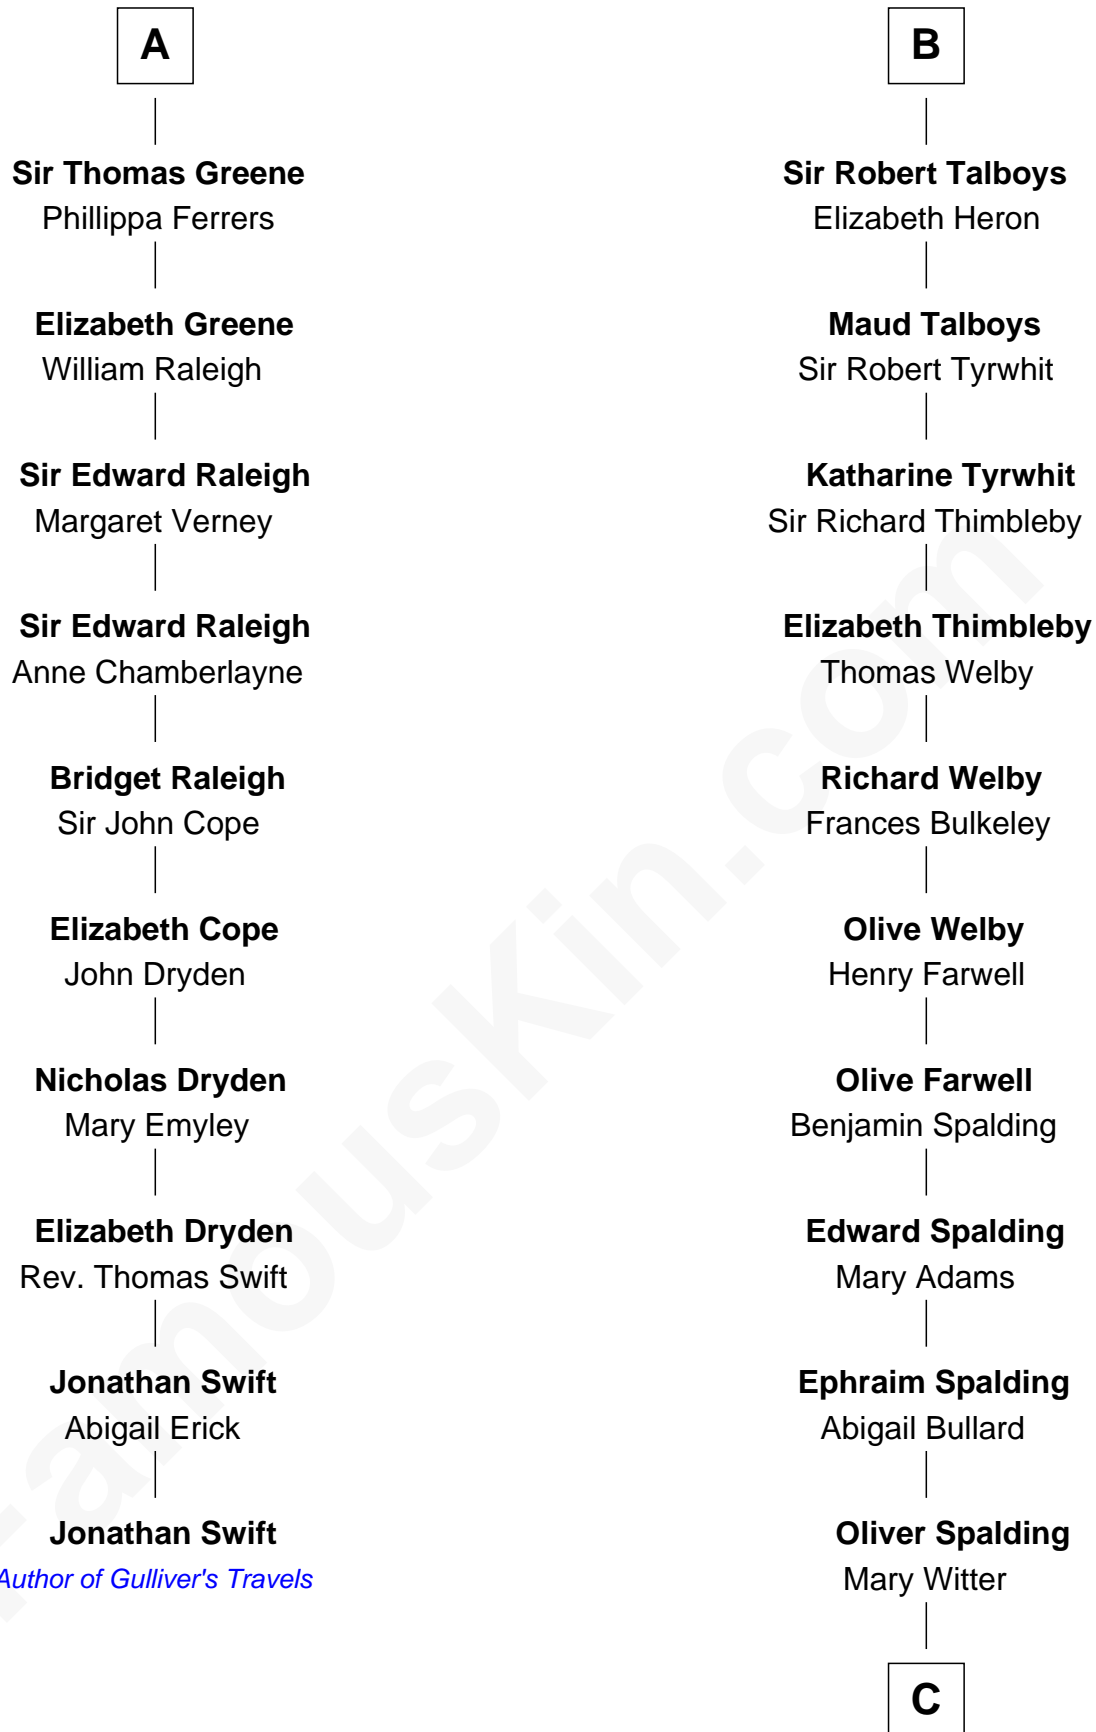

# FamousKin.com Relationship Chart of

**Jonathan Swift**

*Author of Gulliver's Travels*

16th cousin 5 times removed of

**Katharine Hepburn**

*Movie Actress*

**Sir Humphrey de Bohun**

Maud of Eu

**Pernel le Boteler**

Sir Gilbert Talbot

**Sir Richard Talbot**

Ankaret le Strange

**Mary Talbot**

Sir Thomas Greene

**A**

**Eleanor de Bohun**

Sir John de Verdun

**Maud de Verdun**

Sir John de Grey

**Sir Roger de Grey**

Elizabeth de Hastings

**Sir Reynold de Grey**

Eleanor le Strange

**Sir Reynold Grey**

Margaret de Ros

**Margaret Grey**

Sir William Bonville

**Elizabeth Bonville**

William Talboys

**B**

**C**

**Erastus Spalding**