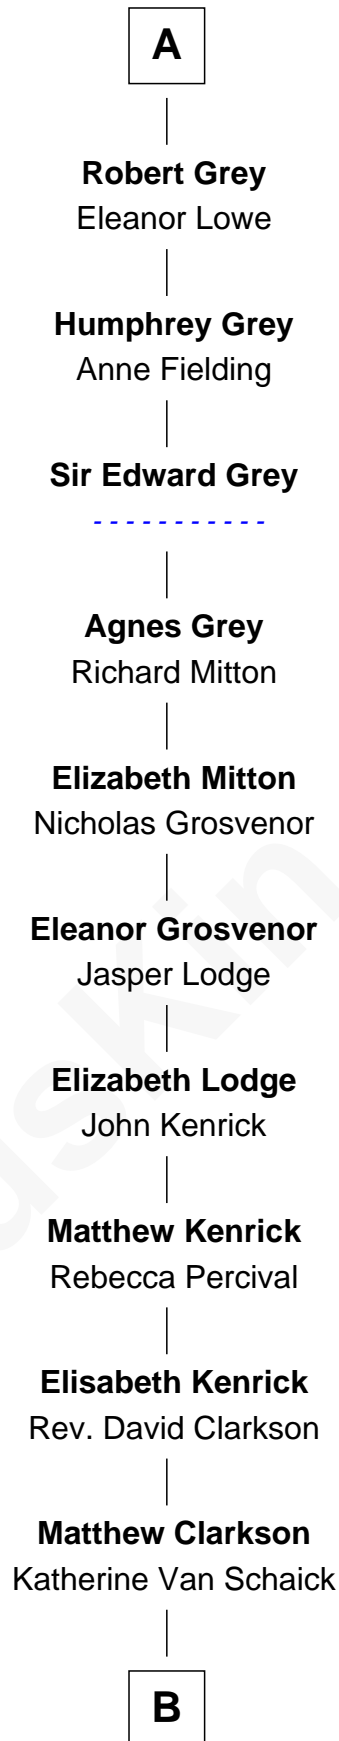

# FamousKin.com Relationship Chart of

**Robert Fitzwalter**

*Magna Carta Surety*

24th Great-grandfather of

**Ken Burns**

*Documentary Filmmaker*

**Robert Fitzwalter**

Rohese - - - - -

**Sir Walter FitzRobert**

Ida Longespee

**Ela FitzWalter**

William de Odingsells

**Ida de Odingsells**

Sir Roger de Herdeburgh

**Ela Herdeburgh**

Sir William de Boteler

**Ankaret le Boteler**

John le Strange

**Eleanor le Strange**

Sir Reynold de Grey

**Sir Reynold Grey**

Joan Astley

**A**

**B**

**Matthew Clarkson**

Cornelia Bancker de Peyster

**Dr. Gerardus Clarkson**

Mary Flower

**Rev. Joseph Clarkson**

Grace Cooke

**Lydia Cook Clarkson**

Dr. George Moore