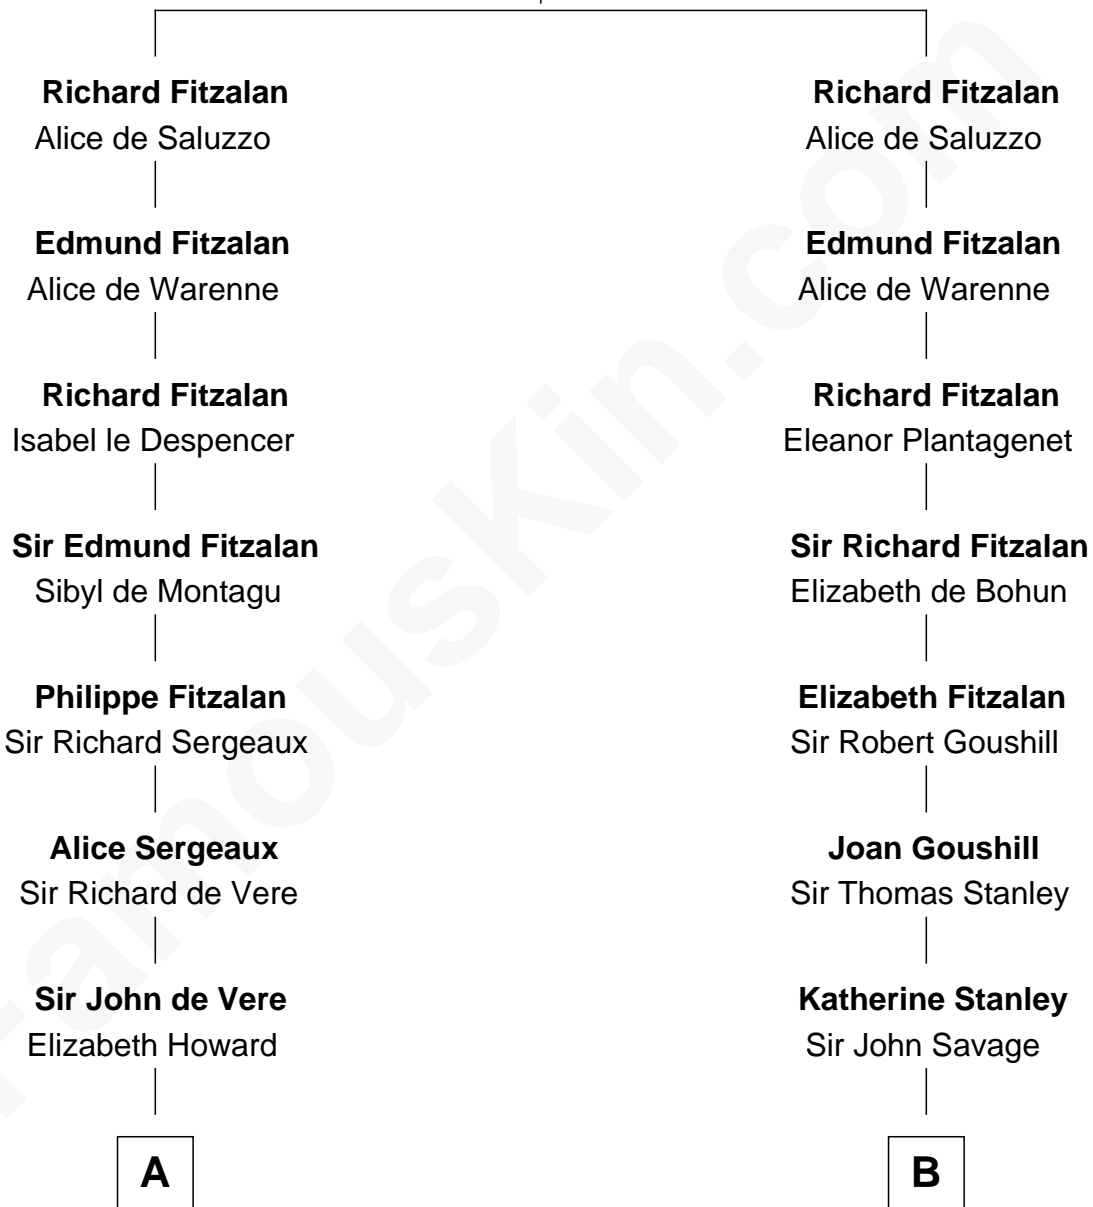

# FamousKin.com Relationship Chart of

**Alan Ladd**  
*Movie Actor*

21st cousin of

**General George S. Patton**  
*U.S. Army - World War II*

**John Fitzalan**  
Isabel de Mortimer

**C**

**Sylvia Americana Sumner**

Abram Shotwell

**Nancy Shotwell**

Alvaro Ladd

**Oscar F. Ladd**

Julia Henrietta Meigs

**Alan Harwood Ladd**

Selina Raleigh

**Alan Ladd**

*Movie Actor*

**D**

**William Thorton**

Eleanor Thompson

**Susanna Thompson Thorton**

Andrew Glassell

**Susan Thornton Glassell**

George Smith Patton