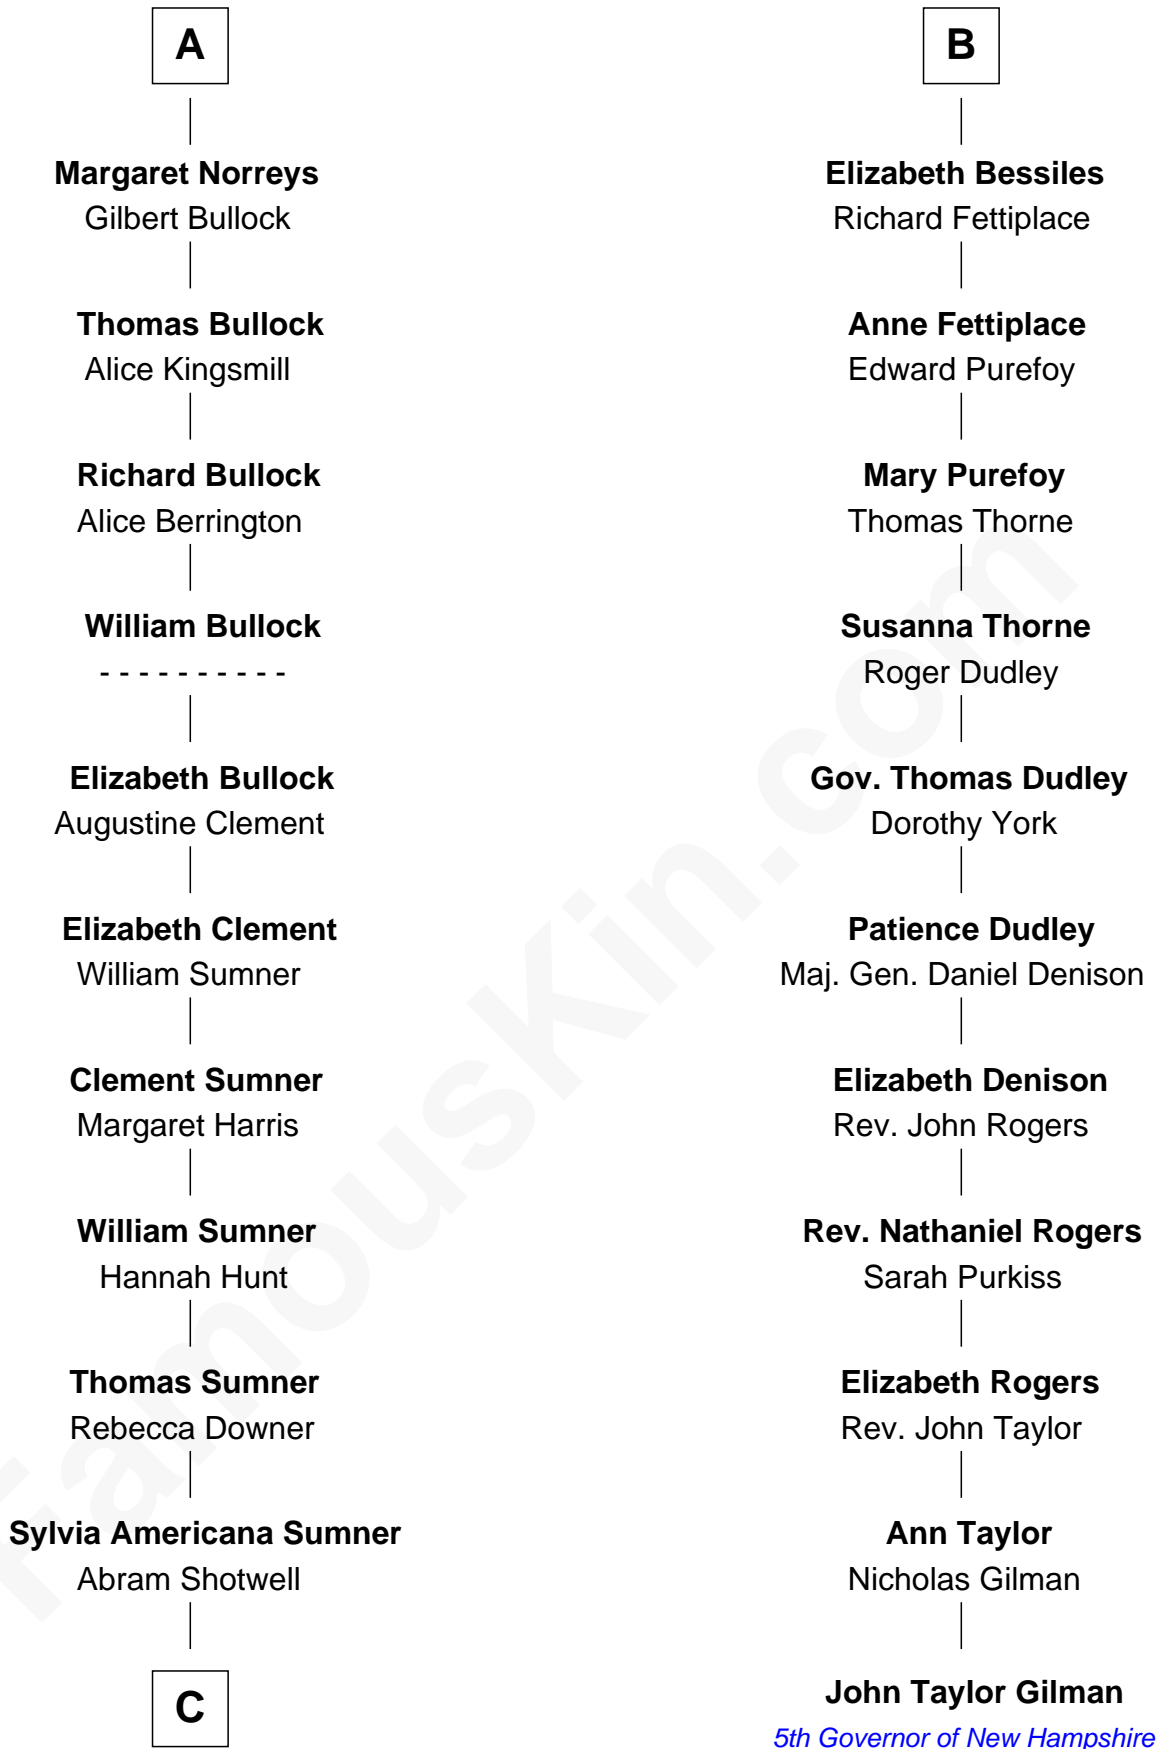

# FamousKin.com Relationship Chart of

**Alan Ladd**  
*Movie Actor*

17th cousin 3 times removed of

**John Taylor Gilman**  
*5th Governor of New Hampshire*

**Sir Walter FitzRobert**  
Ida Longespee

**Sir Robert FitzWalter**  
Eleanor de Ferrers

**Ela FitzWalter**  
William de Odingsells

**Sir Robert FitzWalter**  
Joan de Multon

**Margaret de Oddingseles**  
Sir John de Grey

**Sir John FitzWalter**  
Eleanor de Percy

**Sir John Grey**  
Avice Marmion

**Alice FitzWalter**  
Aubrey de Vere

**Maud Grey**  
Sir Thomas Harcourt

**Sir Richard de Vere**  
Alice Sergeaux

**Sir Thomas Harcourt**  
Jane Fraunceys

**Sir John de Vere**  
Elizabeth Howard

**Sir Richard Harcourt**  
Edith St. Clair

**Joan de Vere**  
Sir William Norreys

**Alice Harcourt**  
William Bessiles

**A**

**B**

**C**

—  
**Nancy Shotwell**

Alvaro Ladd

—  
**Oscar F. Ladd**