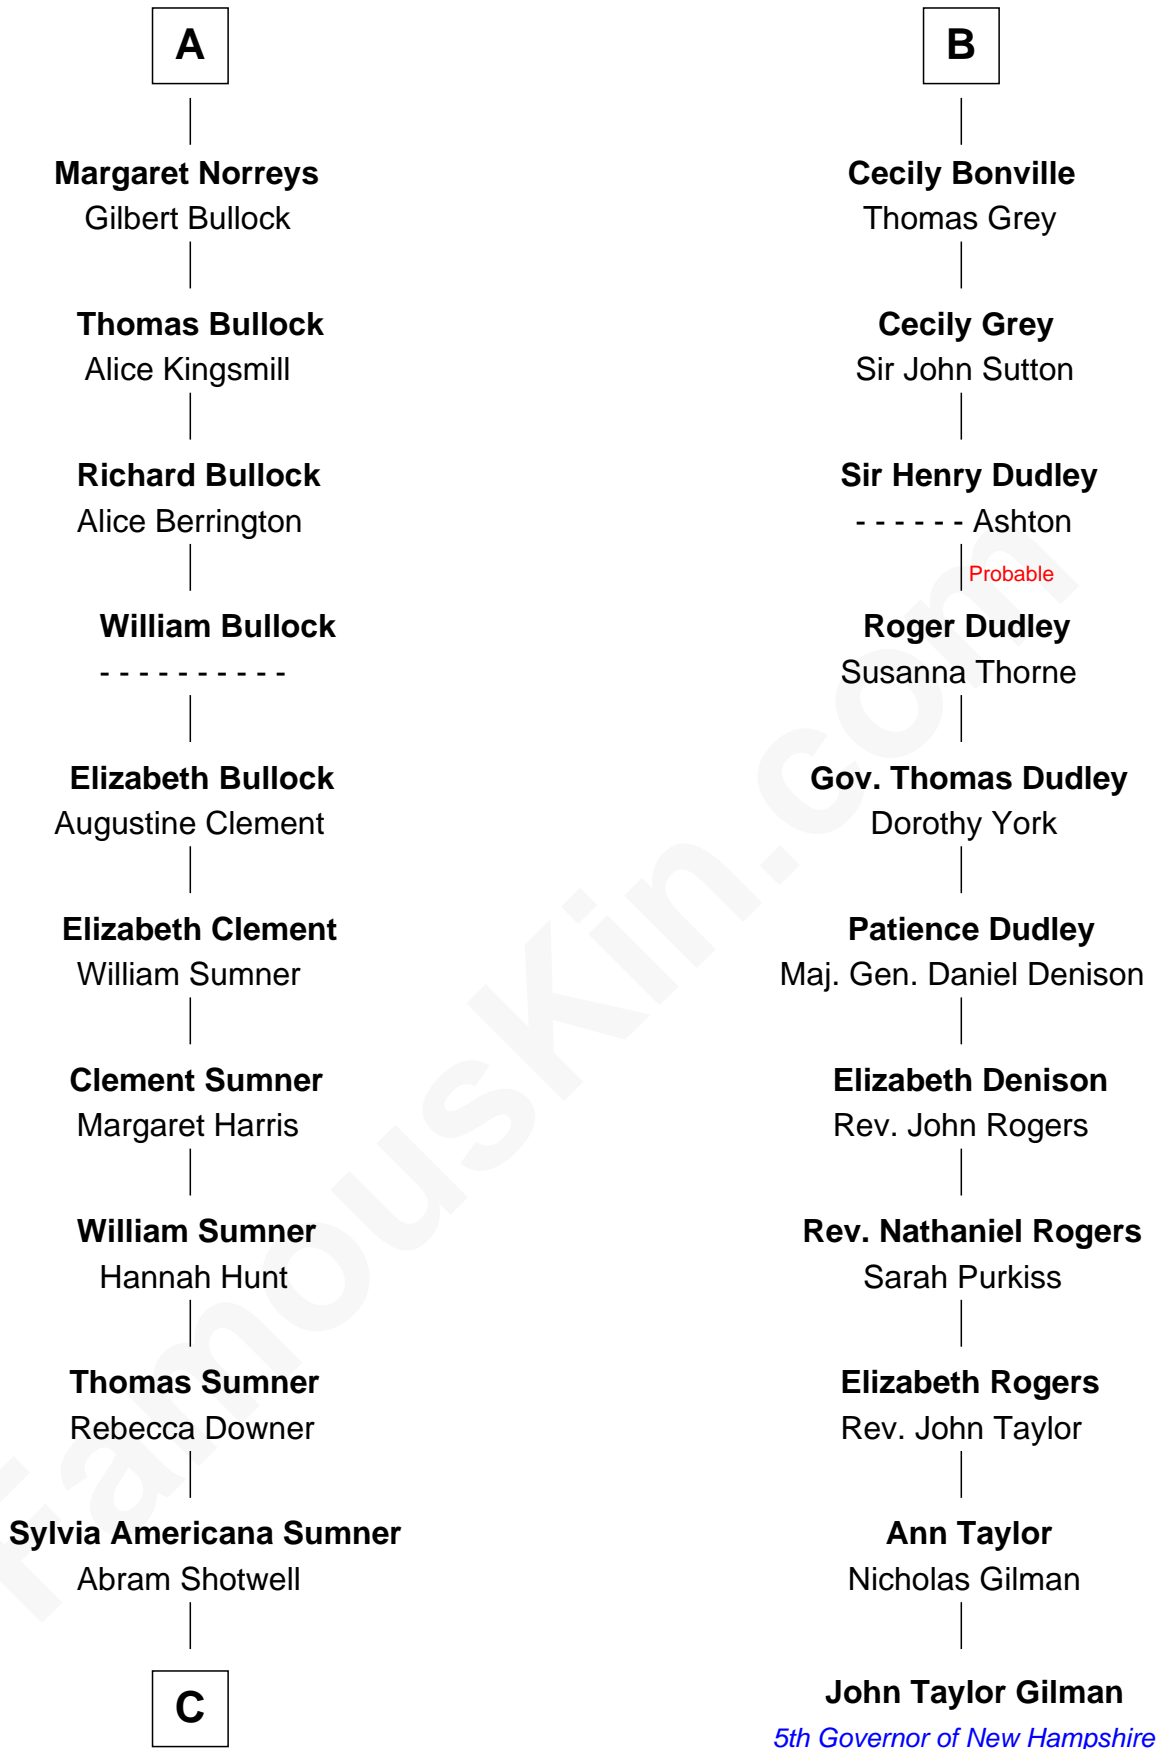

# FamousKin.com Relationship Chart of

**Alan Ladd**  
*Movie Actor*

17th cousin 3 times removed of

**John Taylor Gilman**  
*5th Governor of New Hampshire*

**Sir Thomas de Multon**  
Emoine de Boteler

**Sir Thomas de Multon**  
Eleanor de Burgh

**Joan de Multon**  
Sir Robert FitzWalter

**Sir John FitzWalter**  
Eleanor de Percy

**Alice FitzWalter**  
Aubrey de Vere

**Sir Richard de Vere**  
Alice Sergeaux

**Sir John de Vere**  
Elizabeth Howard

**Joan de Vere**  
Sir William Norreys

**A**

**Sir Thomas de Multon**  
Eleanor de Burgh

**Elizabeth de Multon**  
Sir Robert de Harington

**Sir John Harington**  
-----

**Sir Robert Harington**  
Isabel Loring

**Sir William Harington**  
Margaret Hill

**Elizabeth Harington**  
William Bonville

**William Bonville**  
Katherine Neville

**B**

**C**

—  
**Nancy Shotwell**

Alvaro Ladd

—  
**Oscar F. Ladd**