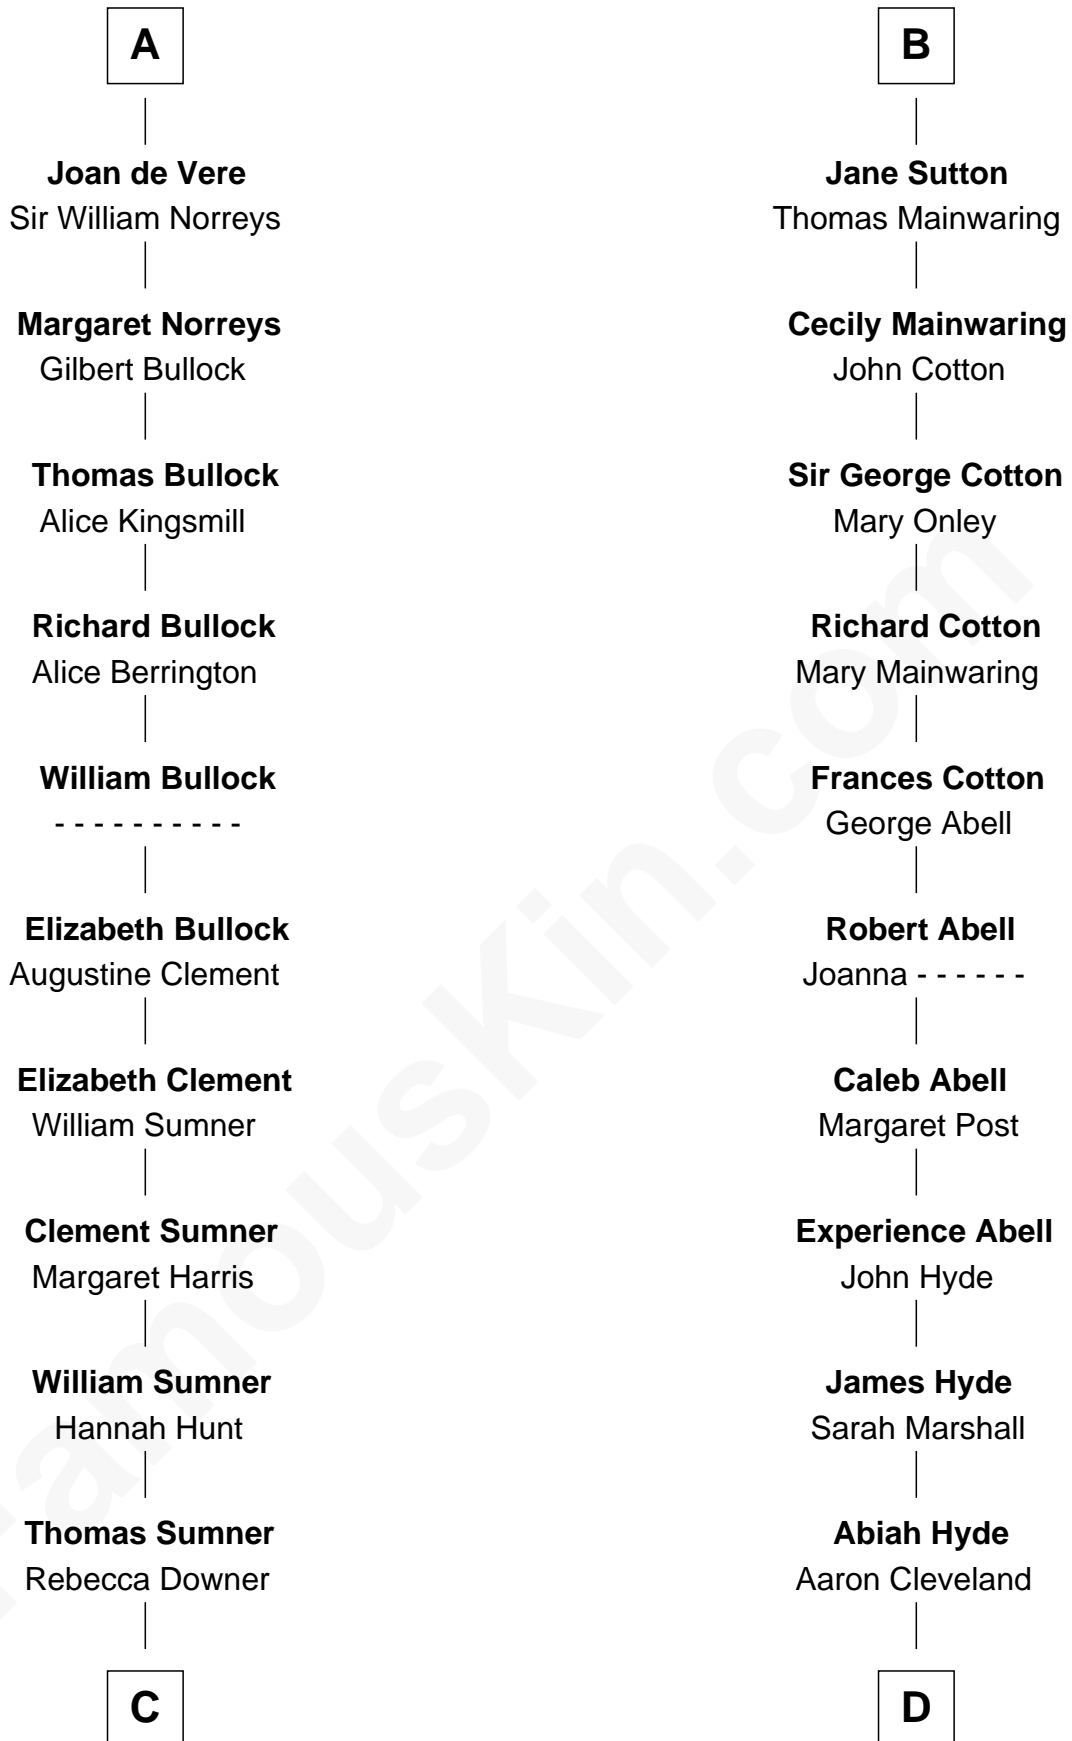

FamousKin.com Relationship Chart of

Alan Ladd
Movie Actor

19th cousin 2 times removed of

Grover Cleveland
22nd and 24th U.S. President

Saher de Quincy
Margaret de Beaumont

Hawise de Quincy
Hugh de Vere

Robert de Vere
Alice de Sanford

Sir Alfonso de Vere
Joan Foliot

John de Vere
Maud de Badlesmere

Aubrey de Vere
Alice FitzWalter

Sir Richard de Vere
Alice Sergeaux

Sir John de Vere
Elizabeth Howard

A

Sir Roger de Quincy
Helen of Galloway

Margaret de Quincy
Sir William de Ferrers

Joan de Ferrers
Sir Thomas de Berkeley

Sir Maurice de Berkeley
Eve la Zouche

Thomas de Berkeley
Katherine de Clyvedon

Sir John Berkeley
Elizabeth Betteshorne

Elizabeth Berkeley
Sir John Sutton

B

FamousKin.com