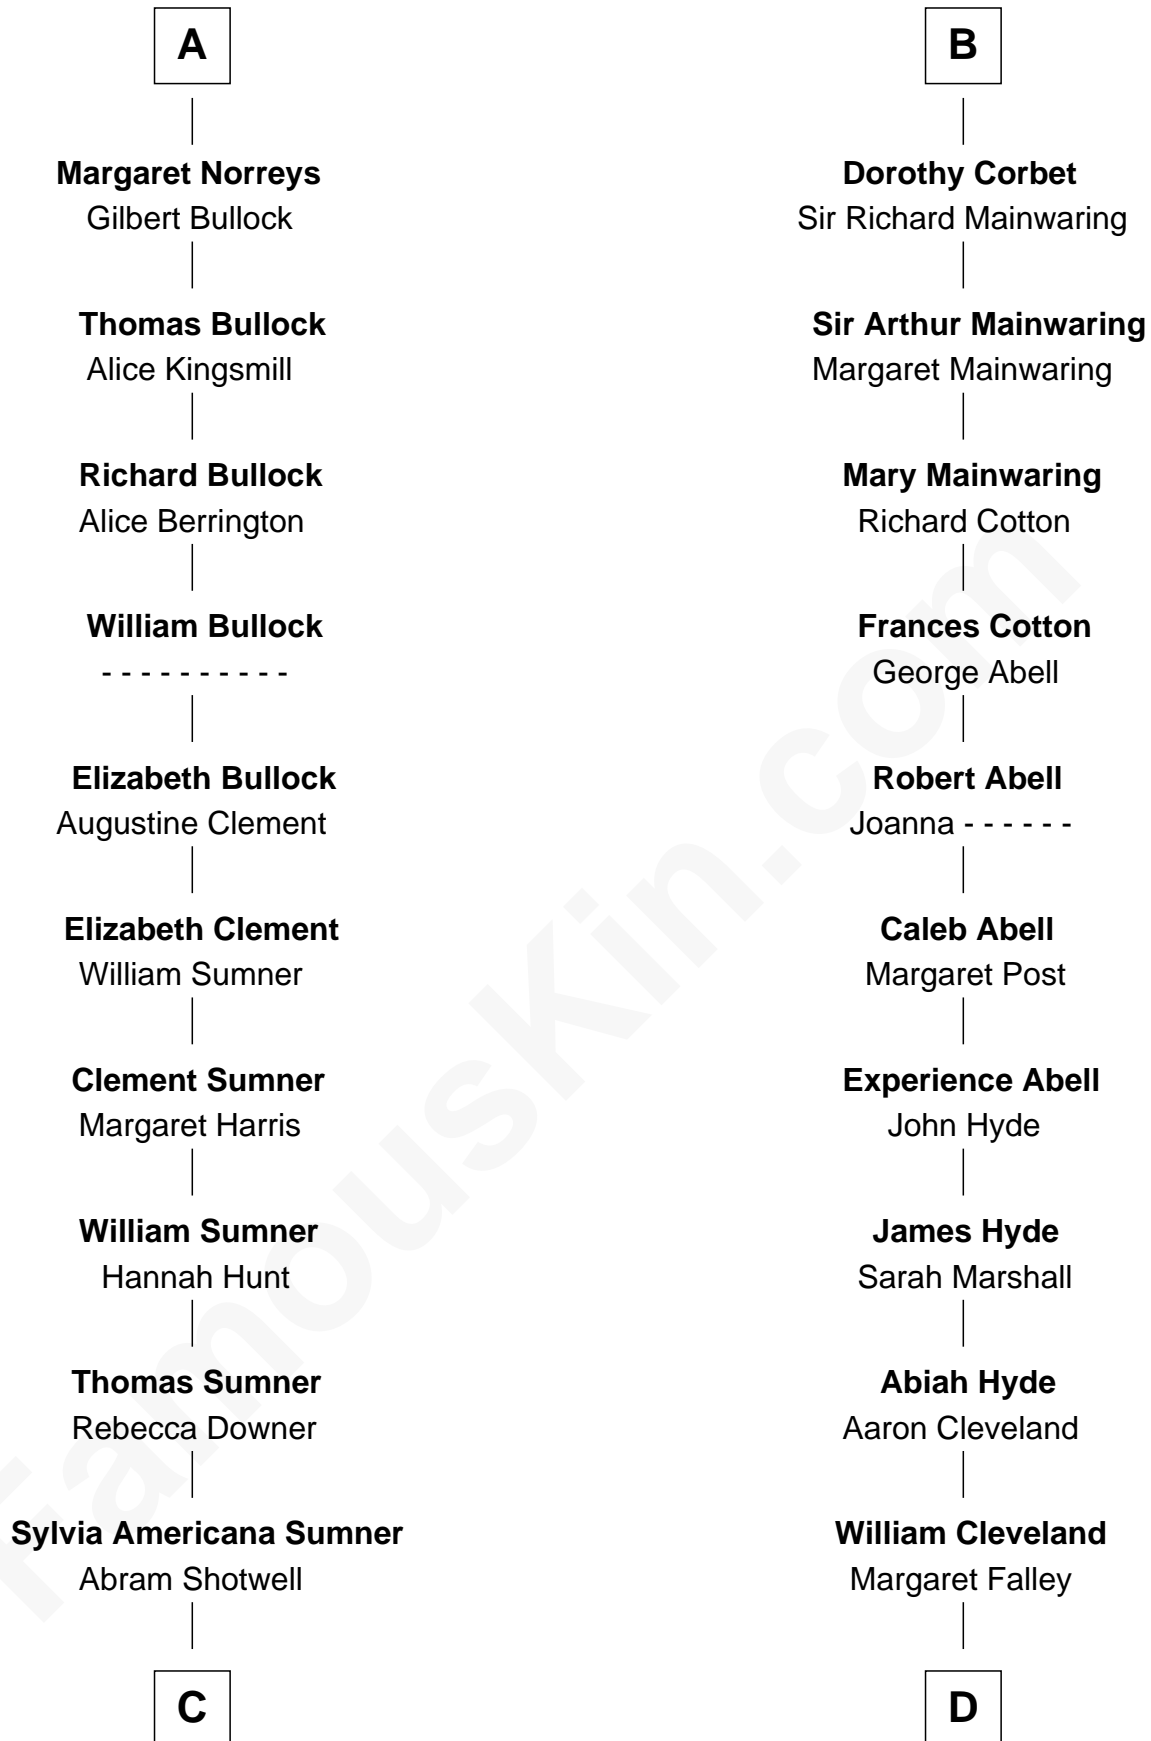

# FamousKin.com Relationship Chart of

**Alan Ladd**

*Movie Actor*

18th cousin 2 times removed of

**Grover Cleveland**

*22nd and 24th U.S. President*

**Sir Richard de Burgh**

Margaret - - - - -

**Eleanor de Burgh**  
Sir Thomas de Multon

**Joan de Multon**  
Sir Robert FitzWalter

**Sir John FitzWalter**  
Eleanor de Percy

**Alice FitzWalter**  
Aubrey de Vere

**Sir Richard de Vere**  
Alice Sergeaux

**Sir John de Vere**  
Elizabeth Howard

**Joan de Vere**  
Sir William Norreys

**A**

**Joan de Burgh**  
Sir John Darcy

**Elizabeth Darcy**  
James le Boteler

**James Butler**  
Anne de Welles

**James Butler**  
Joan Beauchamp

**Elizabeth Butler**  
John Talbot

**Ann Talbot**  
Sir Henry Vernon

**Elizabeth Vernon**  
Sir Robert Corbet

**B**

FamousKin.com