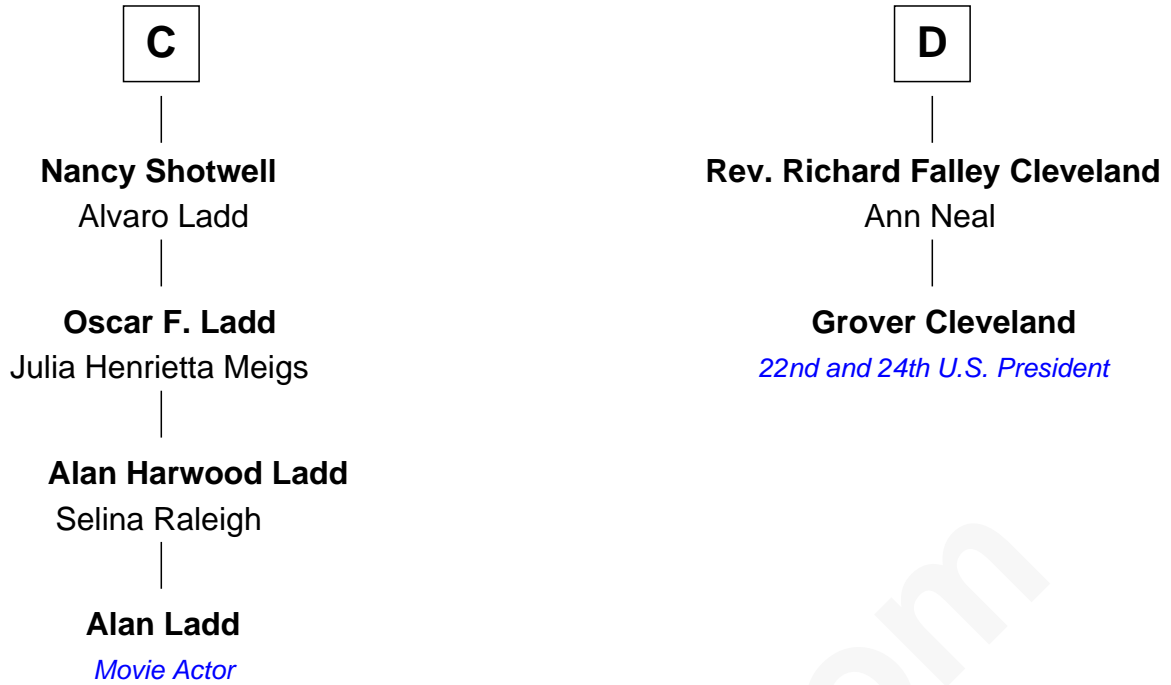

FamousKin.com